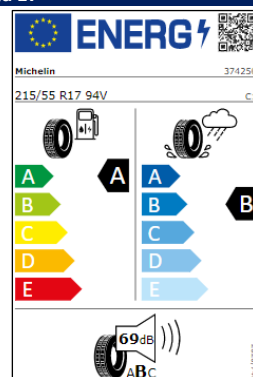

Llantas: Montero 17", Mayfield 17"