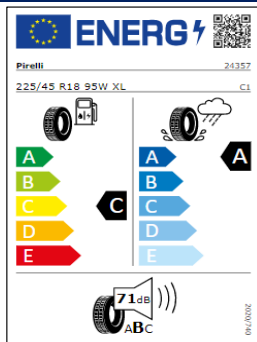

Llantas: Marseille 18"