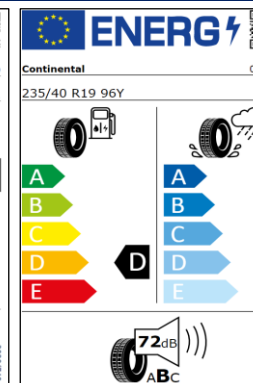

Llantas Pretoria 19"