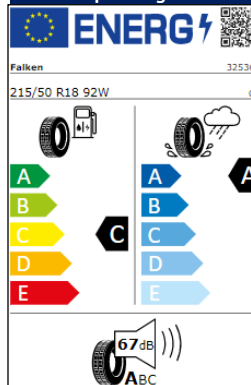

Llantas Spielberg 18" // Grange Hill 18", Montego Bay 18"