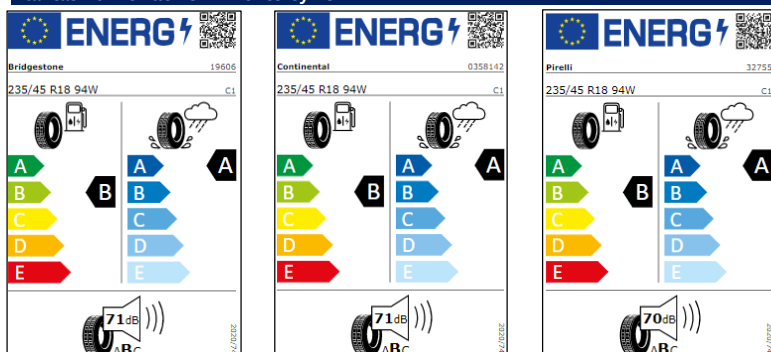

Llantas Bonneville 18" // Monterey 18"