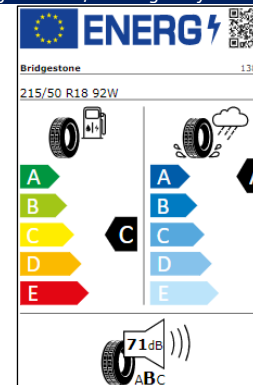

Llantas Spielberg 18" // Grange Hill 18", Montego Bay 18"