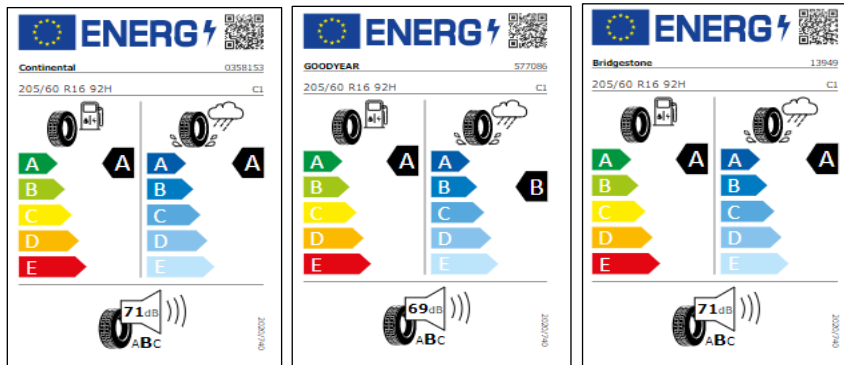

Etiquetas de eficiencia de neumáticos Volkswagen T-Cross

A continuación se exponen las posibles etiquetas de eficiencia de neumáticos del modelo indicado según las llantas seleccionadas. El fabricante del neumático no se puede seleccionar.

Llantas: acero 16"