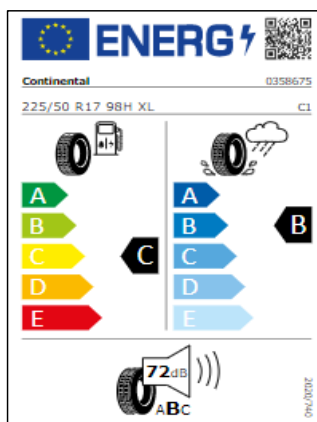

Etiquetas de eficiencia de neumáticos Volkswagen Sharan

A continuación se exponen las posibles etiquetas de eficiencia de neumáticos del modelo indicado según las llantas seleccionadas. El fabricante del neumático no se puede seleccionar.

Llantas: Stratford 17" / Odessa 17"