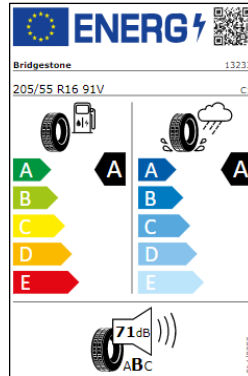

Etiquetas de eficiencia de neumáticos Volkswagen Golf Variant

A continuación se exponen las posibles etiquetas de eficiencia de neumáticos del modelo indicado según las llantas seleccionadas. El fabricante del neumático no se puede seleccionar.

Llantas: Norfolk 16"