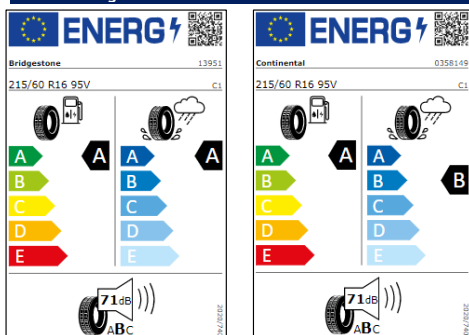

Etiquetas de eficiencia de neumáticos Volkswagen Passat Variant

A continuación se exponen las posibles etiquetas de eficiencia de neumáticos del modelo indicado según las llantas seleccionadas. El fabricante del neumático no se puede seleccionar.

Llantas: Aragon 16"