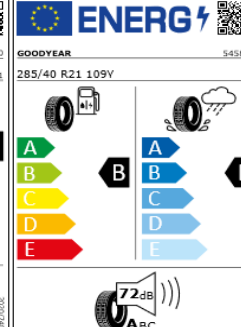

Llantas Suzuka 21"