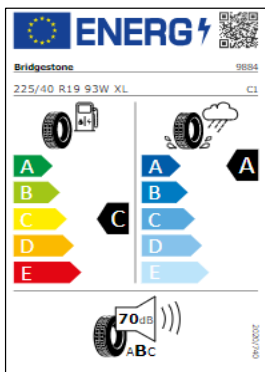

Llantas Suzuka 19", San Marino 19"