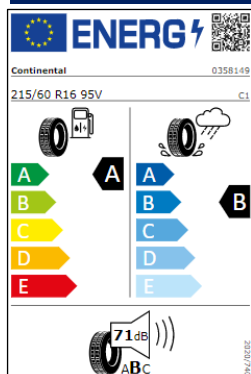

Etiquetas de eficiencia de neumáticos Volkswagen T-Roc

A continuación se exponen las posibles etiquetas de eficiencia de neumáticos del modelo indicado según las llantas seleccionadas. El fabricante del neumático no se puede seleccionar.

Llantas: Chester 16"