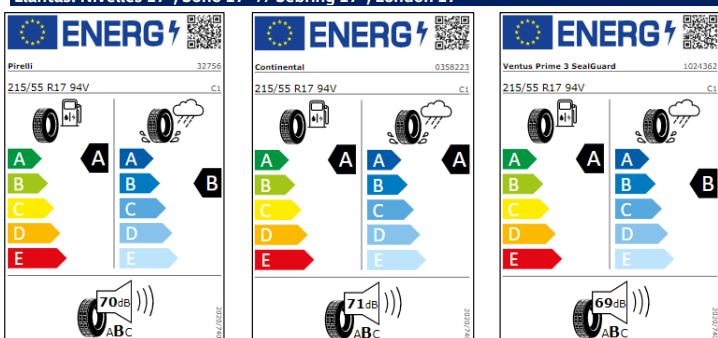

Llantas: Nivelles 17", Soho 17" // Sebring 17", London 17"