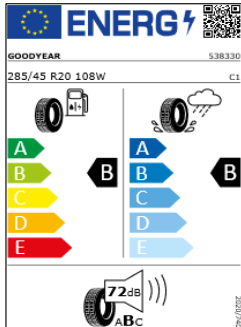

Llantas Nevada 20" / Braga 20" // Montero 20"