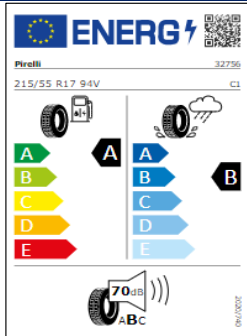

Llantas: Alexandria 17", Vallenga 17", Salvador 17"