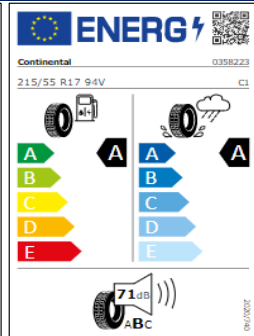

Llantas: Alexandria 17", Vallenga 17", Salvador 17"