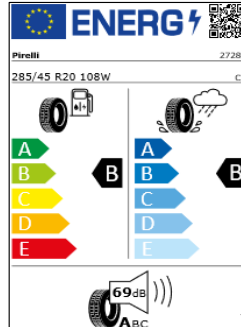

Llantas Nevada 20" / Braga 20" // Montero 20"