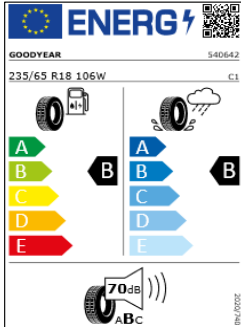

Etiquetas de eficiencia de neumáticos Volkswagen Touareg

A continuación se exponen las posibles etiquetas de eficiencia de neumáticos del modelo indicado según las llantas seleccionadas. El fabricante del neumático no se puede seleccionar.

Llantas: Cascade 18" / Concordia 18" / Cordova 18"