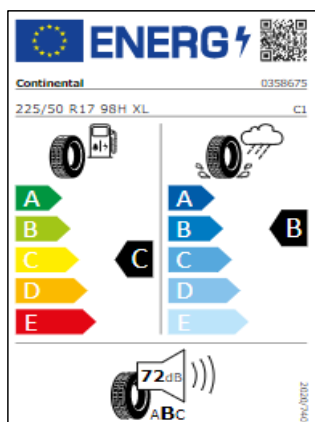

Etiquetas de eficiencia de neumáticos Volkswagen Sharan

A continuación se exponen las posibles etiquetas de eficiencia de neumáticos del modelo indicado según las llantas seleccionadas. El fabricante del neumático no se puede seleccionar.

Llantas: Stratford 17" / Odessa 17"