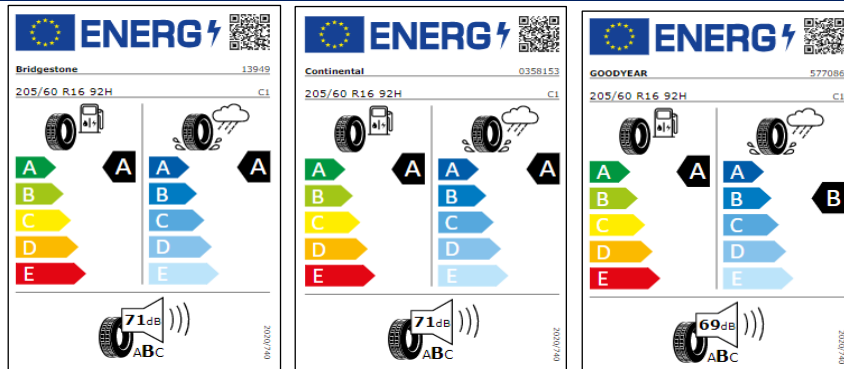

Llantas: Rochester 16", Belmont 16"