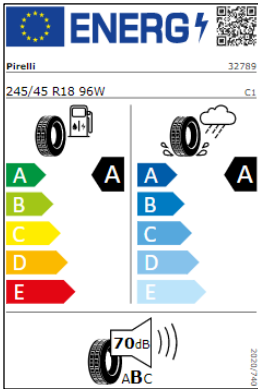

Etiquetas de eficiencia de neumáticos Volkswagen Arteon

A continuación se exponen las posibles etiquetas de eficiencia de neumáticos del modelo indicado según las llantas seleccionadas. El fabricante del neumático no se puede seleccionar.

Llantas: Almere 18" // Valdemossa 18"