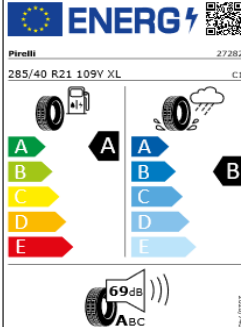

Llantas Suzuka 21"