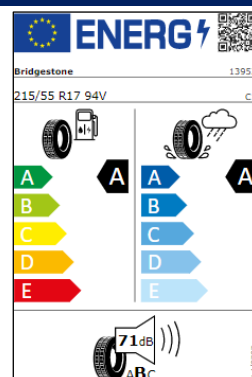

Llantas: Montero 17", Mayfield 17"