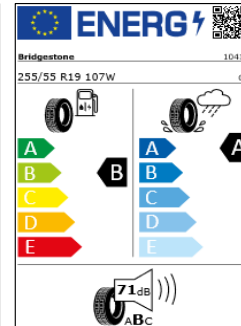

Llantas Sebring 19" / Tirano 19" // Osorno 19" / Esperance 19"