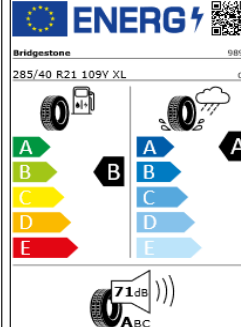

Llantas Suzuka 21"