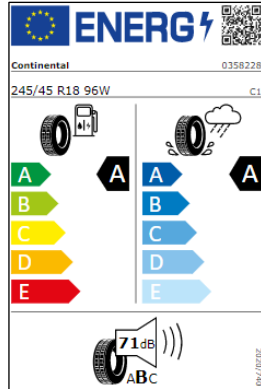

Etiquetas de eficiencia de neumáticos Volkswagen Arteon

A continuación se exponen las posibles etiquetas de eficiencia de neumáticos del modelo indicado según las llantas seleccionadas. El fabricante del neumático no se puede seleccionar.

Llantas: Almere 18" // Valdemossa 18"