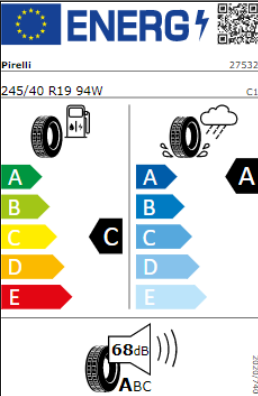

Llantas Chennai 19", Montevideo 19", Adelaide 19"