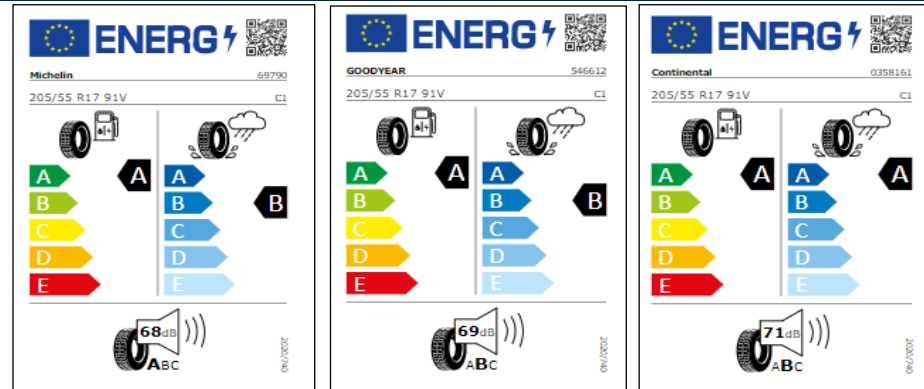

Llantas: Chesterfield 17", Bangalore 17", Sebring 17"