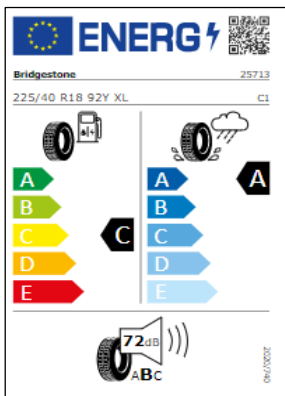

Llantas Bergamo 18"