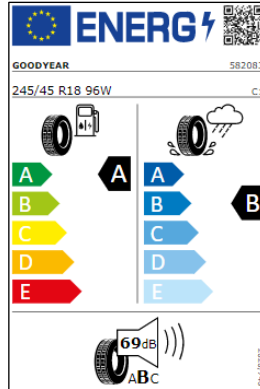

Etiquetas de eficiencia de neumáticos Volkswagen Arteon

A continuación se exponen las posibles etiquetas de eficiencia de neumáticos del modelo indicado según las llantas seleccionadas. El fabricante del neumático no se puede seleccionar.

Llantas: Almere 18" // Valdemossa 18"