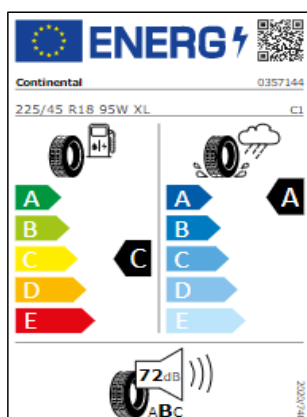

Llantas Marseille 18" / Toulon 18"