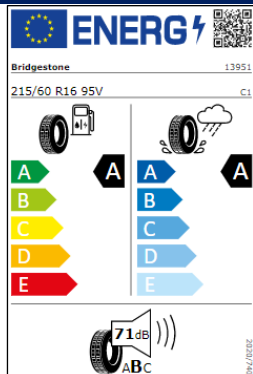

Etiquetas de eficiencia de neumáticos Volkswagen T-Roc

A continuación se exponen las posibles etiquetas de eficiencia de neumáticos del modelo indicado según las llantas seleccionadas. El fabricante del neumático no se puede seleccionar.

Llantas: Chester 16"