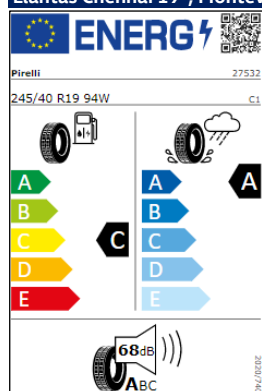

Llantas Chennai 19", Montevideo 19", Adelaide 19"