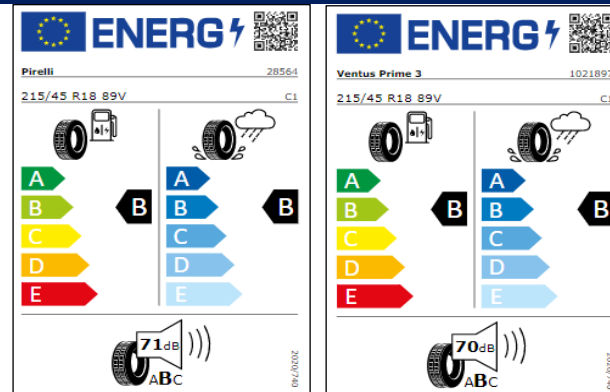

Llantas: Nevada 18"