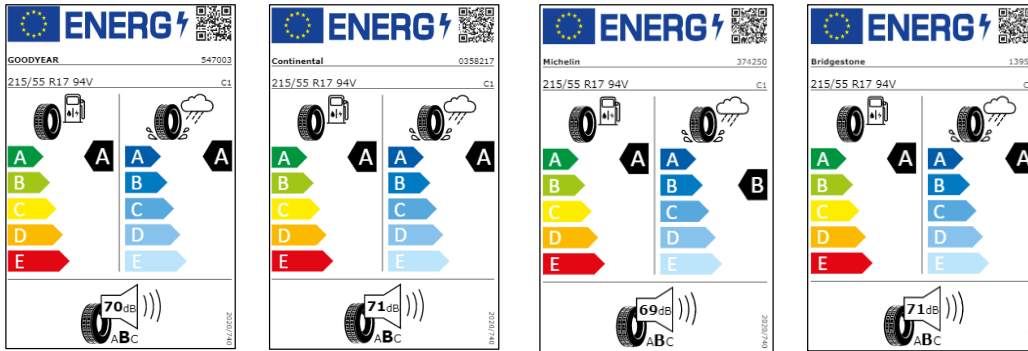

Etiquetas de eficiencia de neumáticos Volkswagen T-Roc Cabrio

A continuación se exponen las posibles etiquetas de eficiencia de neumáticos del modelo indicado según las llantas seleccionadas. El fabricante del neumático no se puede seleccionar.

Llantas: Mayfield 17"