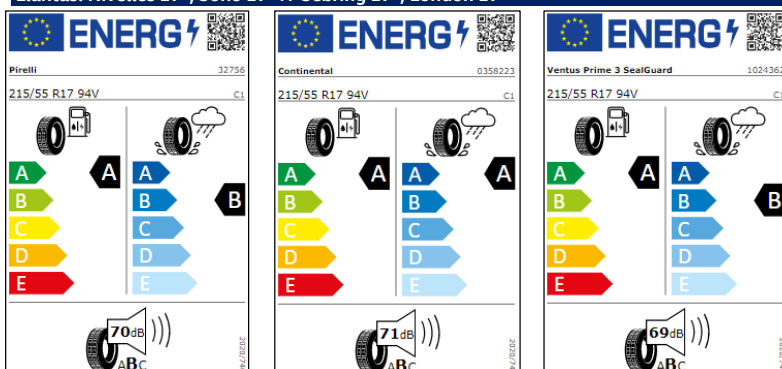

Llantas: Nivelles 17", Soho 17" // Sebring 17", London 17"