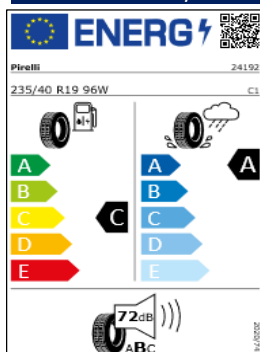

Llantas Pretoria 19", Verona 19"