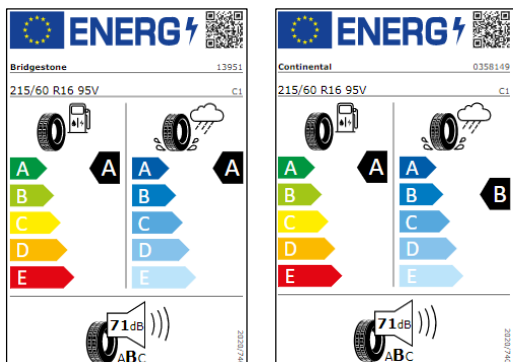

Etiquetas de eficiencia de neumáticos Volkswagen Passat

A continuación se exponen las posibles etiquetas de eficiencia de neumáticos del modelo indicado según las llantas seleccionadas. El fabricante del neumático no se puede seleccionar.

Llantas: Aragon 16"