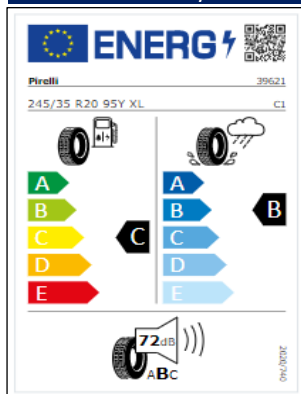

Llantas Nashville 20", Rosario 20", Estoril 20"