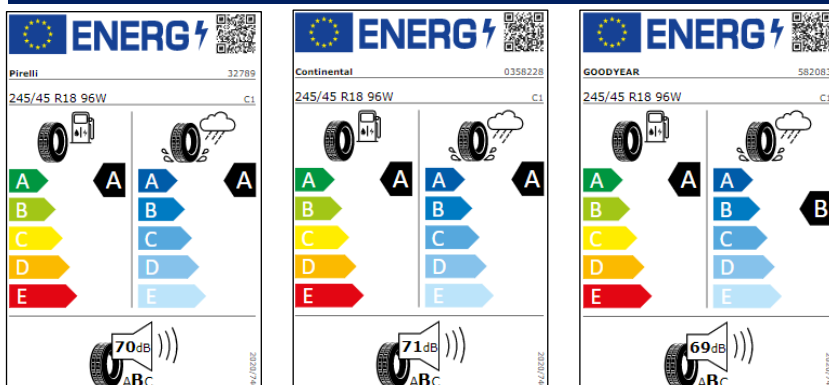

Etiquetas de eficiencia de neumáticos Volkswagen Arteon SB

A continuación se exponen las posibles etiquetas de eficiencia de neumáticos del modelo indicado según las llantas seleccionadas. El fabricante del neumático no se puede seleccionar.

Llantas: Almere 18" // Valdemossa 18"