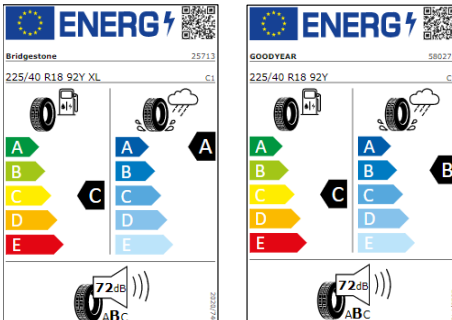

Llantas Jerez 18", Richmond 18", Dallas 18", Bergamo 18", Bakersfield 18"