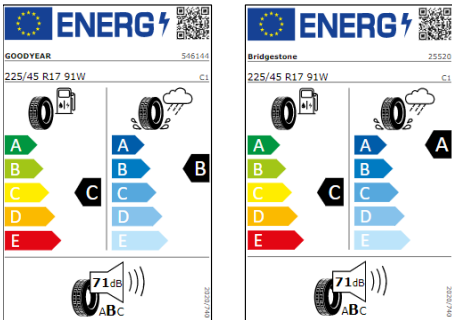

Llantas: Richmond 17", Nottingham 17"