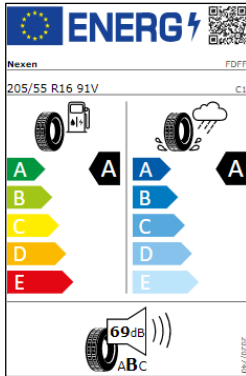

Etiquetas de eficiencia de neumáticos Volkswagen Golf Variant

A continuación se exponen las posibles etiquetas de eficiencia de neumáticos del modelo indicado según las llantas seleccionadas. El fabricante del neumático no se puede seleccionar.

Llantas: Norfolk 16"