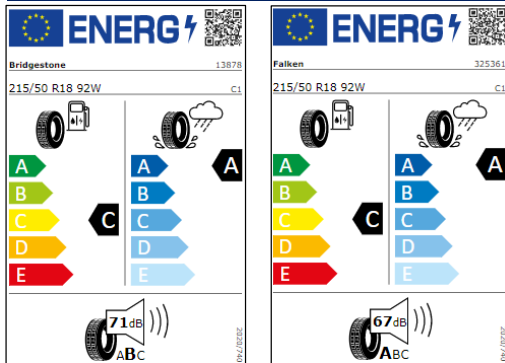

Llantas: Grande Hill 18" // Montego Bay 18"