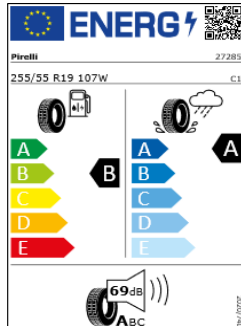

Llantas Sebring 19" / Tirano 19" // Osorno 19" / Esperance 19"