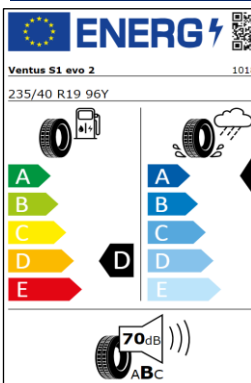

Llantas Pretoria 19"