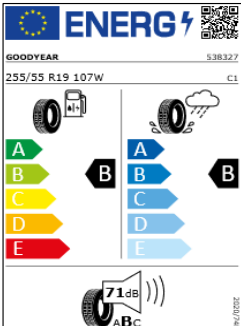

Llantas Sebring 19" / Tirano 19" // Osorno 19" / Esperance 19"