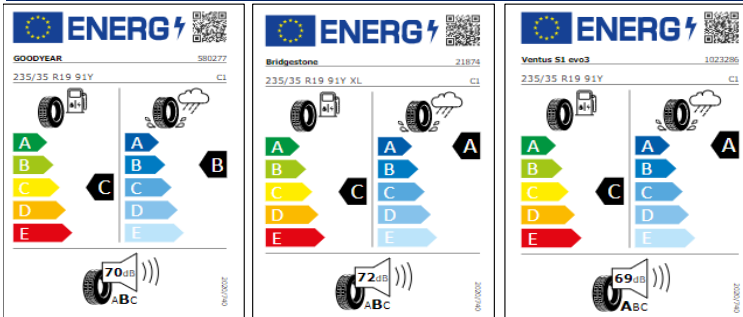

Llantas Adelaide 19", Estoril 19"