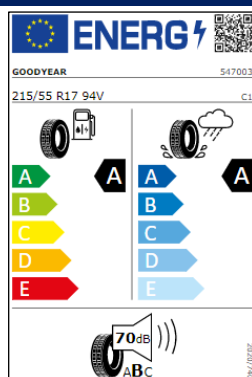

Llantas: Montero 17", Mayfield 17"