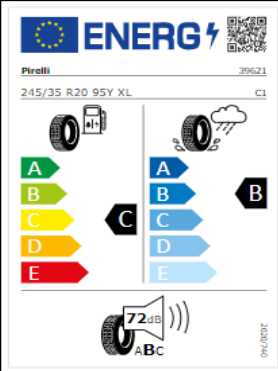

Llantas Nashville 20", Rosario 20", Estoril 20"