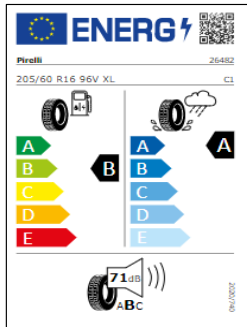

Etiquetas de eficiencia de neumáticos Volkswagen Touran

A continuación se exponen las posibles etiquetas de eficiencia de neumáticos del modelo indicado según las llantas seleccionadas. El fabricante del neumático no se puede seleccionar.

Llantas: Alisa 16", Hamburg 16", Karlstad 16"