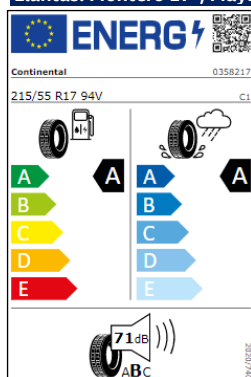

Llantas: Montero 17", Mayfield 17"