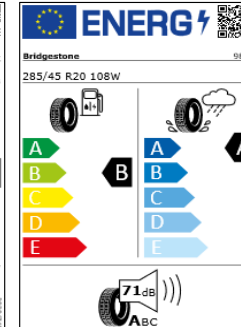

Llantas Nevada 20" / Braga 20" // Montero 20"