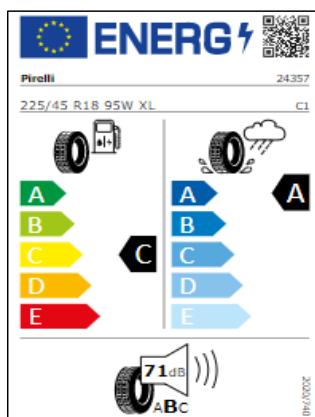

Llantas Marseille 18" / Toulon 18"