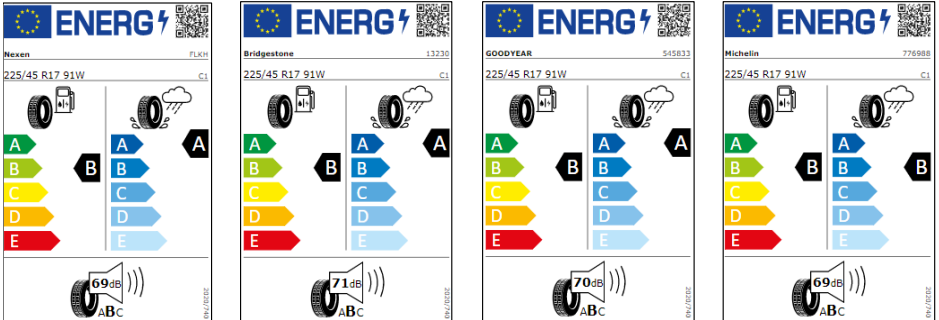

Llantas: Belmont 17", Valencia 17" // Ventura 17"