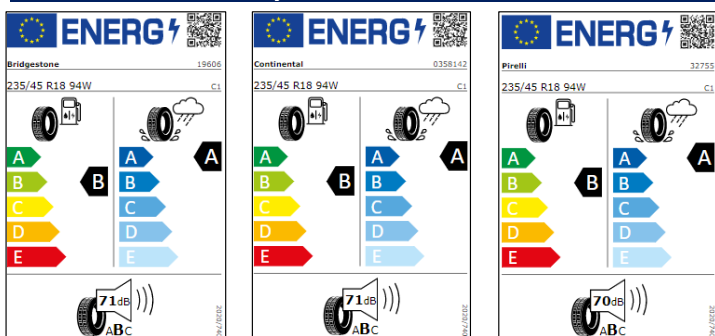

Llantas Bonneville 18" // Monterey 18"