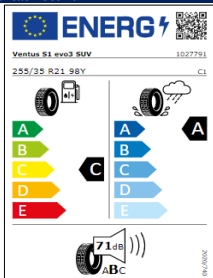

Llantas Estoril 21"