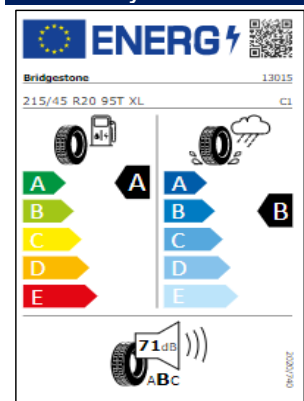

Llantas: Sanya 20"