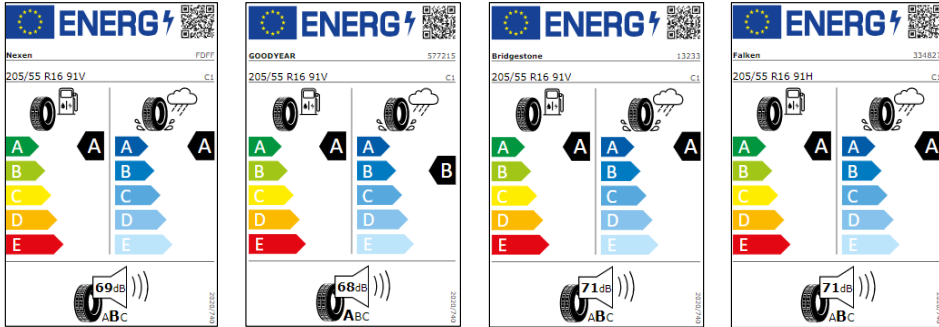

Etiquetas de eficiencia de neumáticos Volkswagen Golf

A continuación se exponen las posibles etiquetas de eficiencia de neumáticos del modelo indicado según las llantas seleccionadas. El fabricante del neumático no se puede seleccionar.

Llantas: Norfolk 16", San Antonio 16"