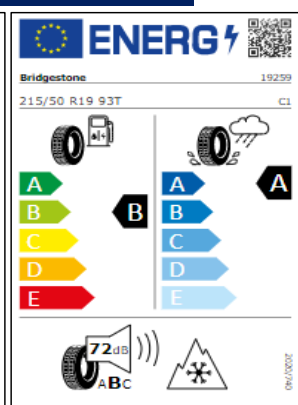

Llantas: Andoya 19"