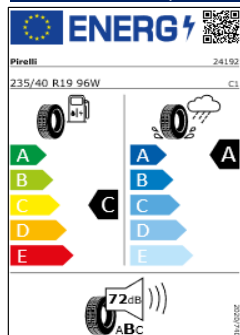

Llantas Pretoria 19", Verona 19"