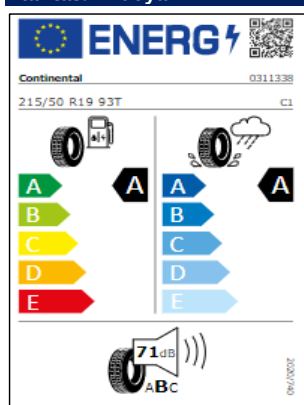

Llantas: Andoya 19"