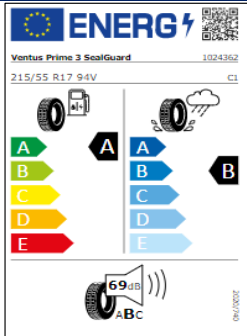

Llantas: Alexandria 17", Vallenga 17", Salvador 17"