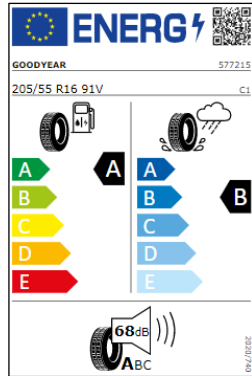

Etiquetas de eficiencia de neumáticos Volkswagen Golf Variant

A continuación se exponen las posibles etiquetas de eficiencia de neumáticos del modelo indicado según las llantas seleccionadas. El fabricante del neumático no se puede seleccionar.

Llantas: Norfolk 16"