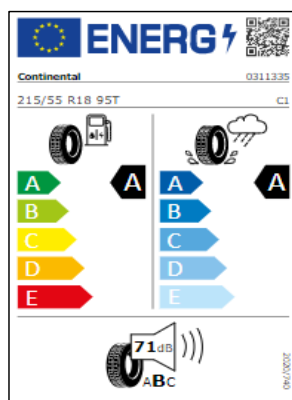

Etiquetas de eficiencia de neumáticos Volkswagen ID.3

A continuación se exponen las posibles etiquetas de eficiencia de neumáticos del modelo indicado según las llantas seleccionadas. El fabricante del neumático no se puede seleccionar.

Llantas: East Derry 18"