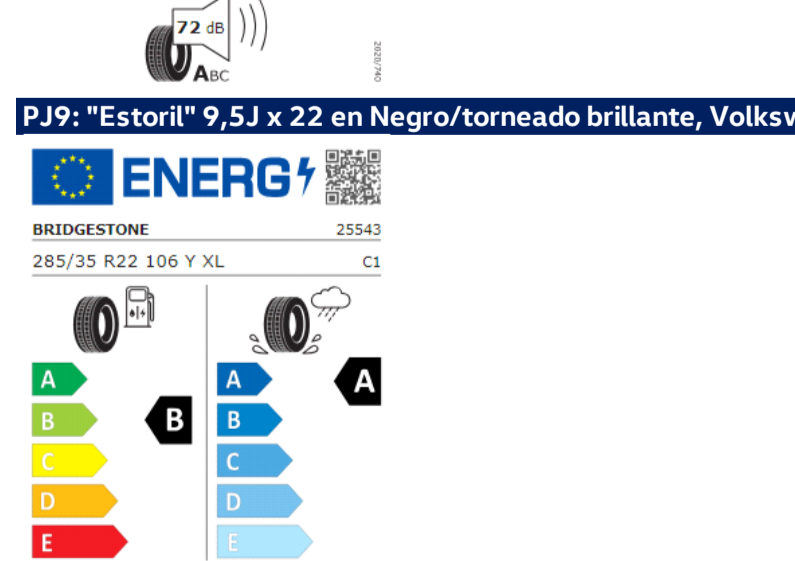

IA2: Neumáticos 255/55 R19