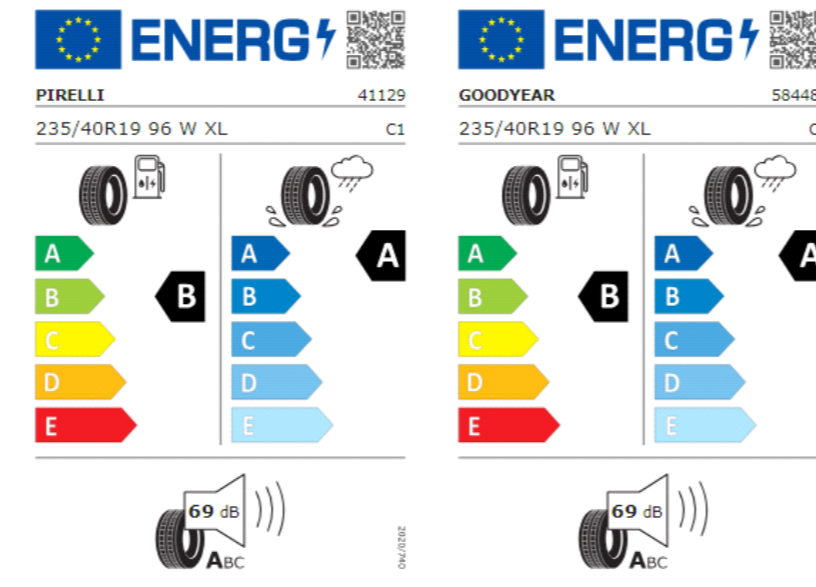

PJL: "Leeds" 8J x 19 en Negro/Dark Graphite/ torneado brillante, Volkswagen R, neumáticos AirStop® 235/40 R19