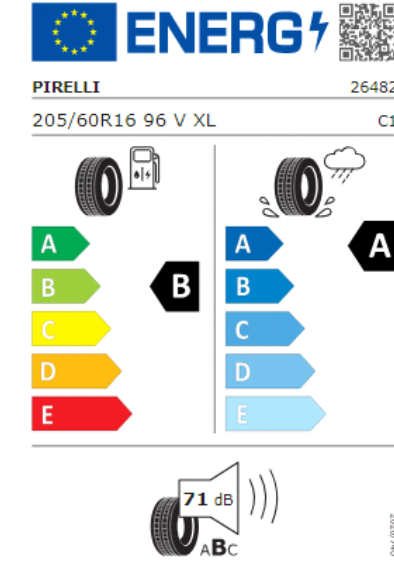

A continuación se exponen las posibles etiquetas de eficiencia de neumáticos del modelo indicado según las llantas seleccionadas. El fabricante del neumático no se puede seleccionar.

PJP: "Napoli" 7,5J x 18 en Negro/ torneado brillante, neumáticos 235/55 R18

Etiquetas de eficiencia de neumáticos Volkswagen Touran

A continuación se exponen las posibles etiquetas de eficiencia de neumáticos del modelo indicado según las llantas seleccionadas. El fabricante del neumático no se puede seleccionar.

WJ2: Llantas "Hamburg" de 16" con neumáticos 205/60 R16 con resistencia a la rodadura optimizada

HS5: Neumáticos 205/60 R16 con resistencia a la rodadura optimizada

C3L: Llantas "Karlstad" de 16"

PI3: "Marseille" 7J x 18 en Negro/torneado brillante, Volkswagen R, neumáticos AirStop® 225/45 R18