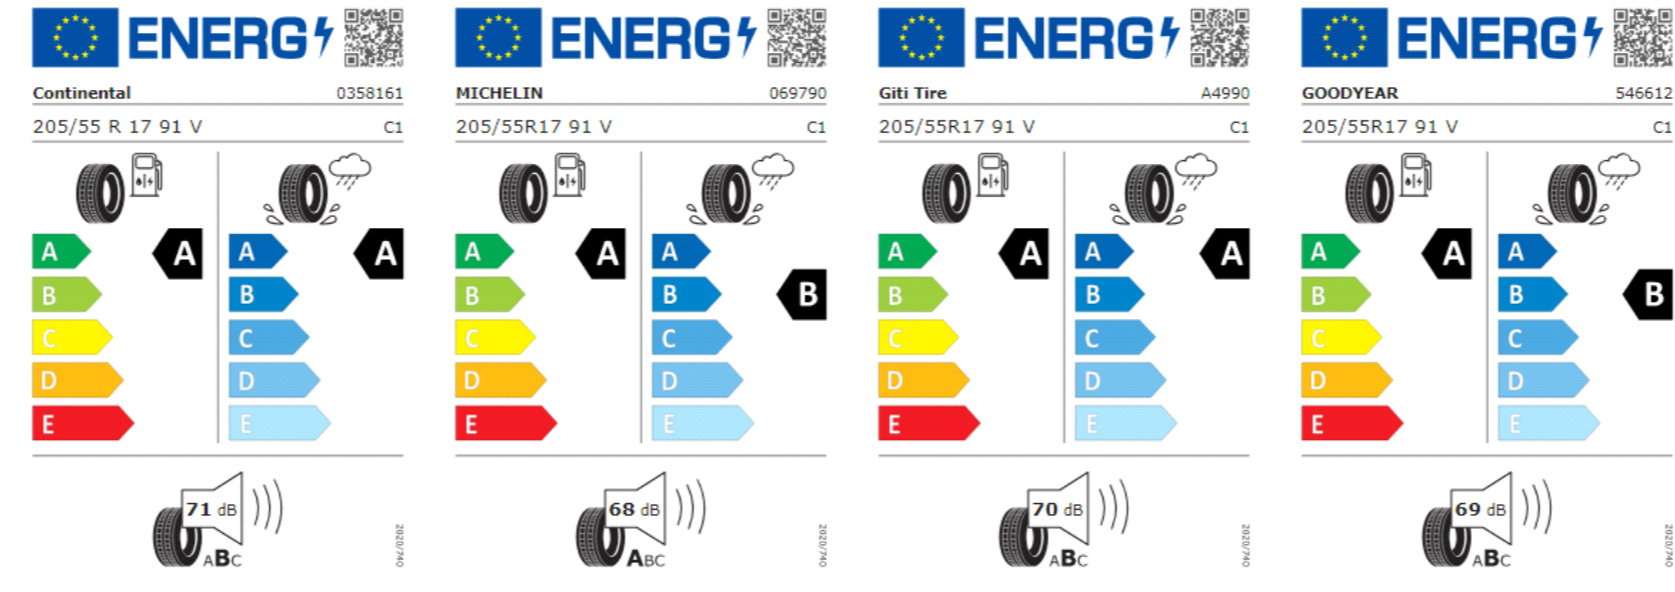

HV8: Neumáticos para todas las estaciones 205/55 R17

Q42: Neumáticos para todas las estaciones 205/60 R16

J09: Neumáticos 205/55 R17 con resistencia a la rodadura optimizada