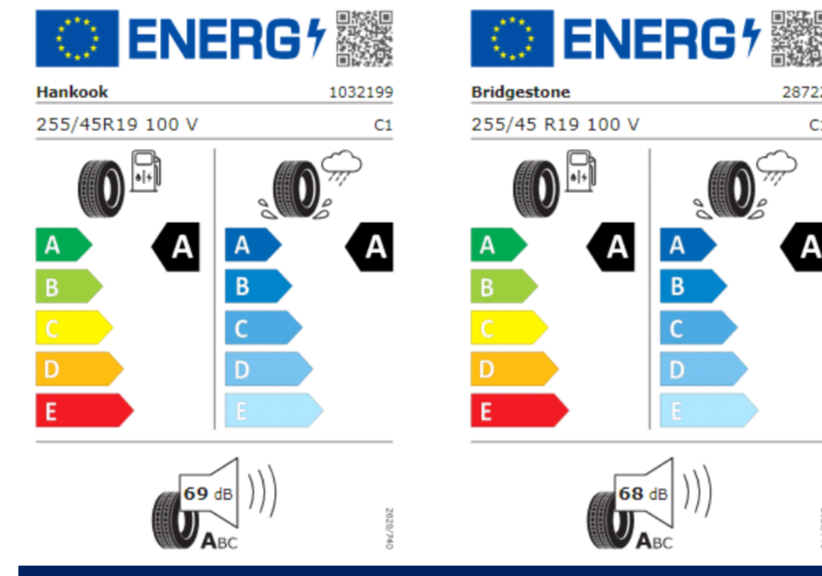

J25: Neumáticos 255/45 R19 100V