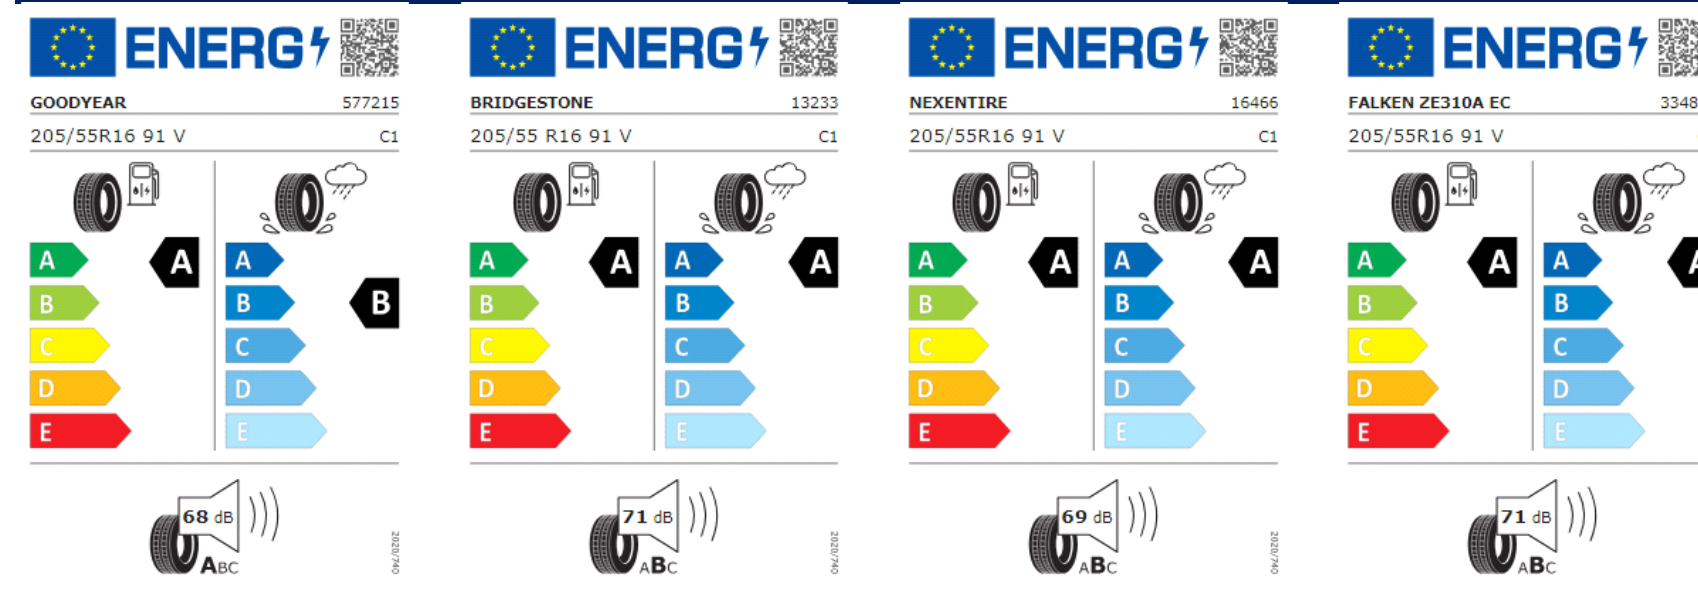

HH7: Neumáticos 205/55 R16