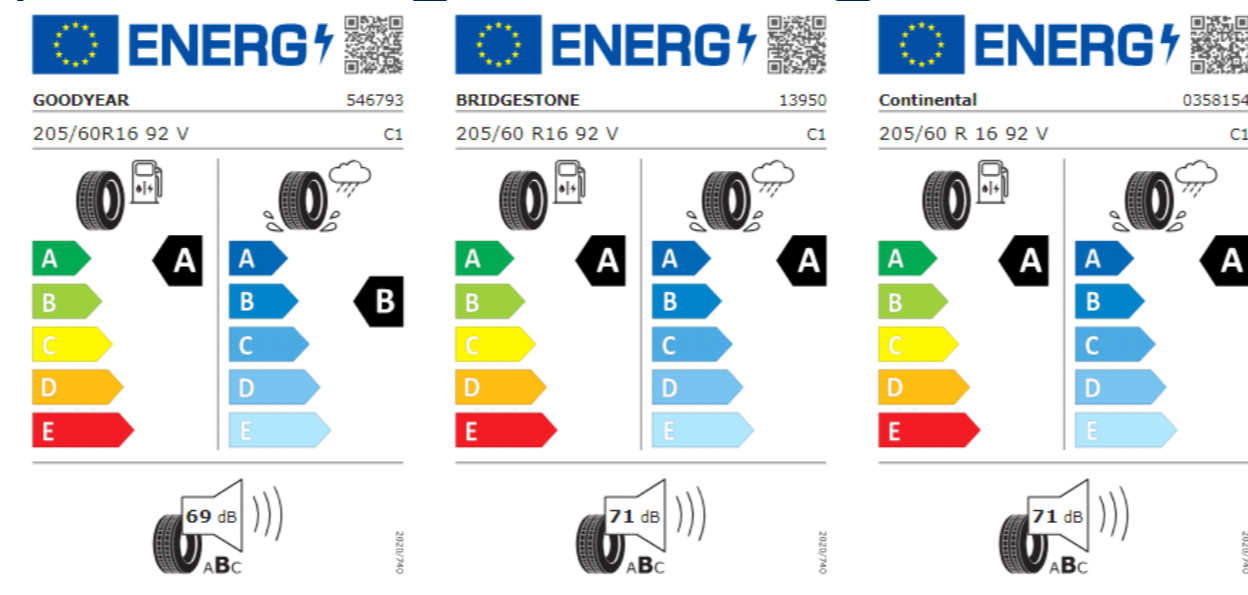

Etiquetas de eficiencia de neumáticos Volkswagen T-cross

J07: Neumáticos 205/60 R16, resistencia a la rodadura optimizada