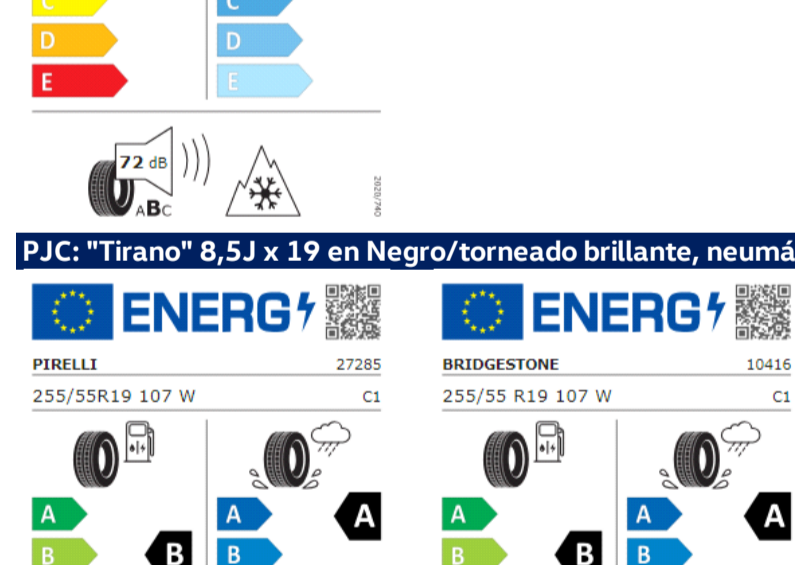

IA4: Neumáticos 285/45 R20