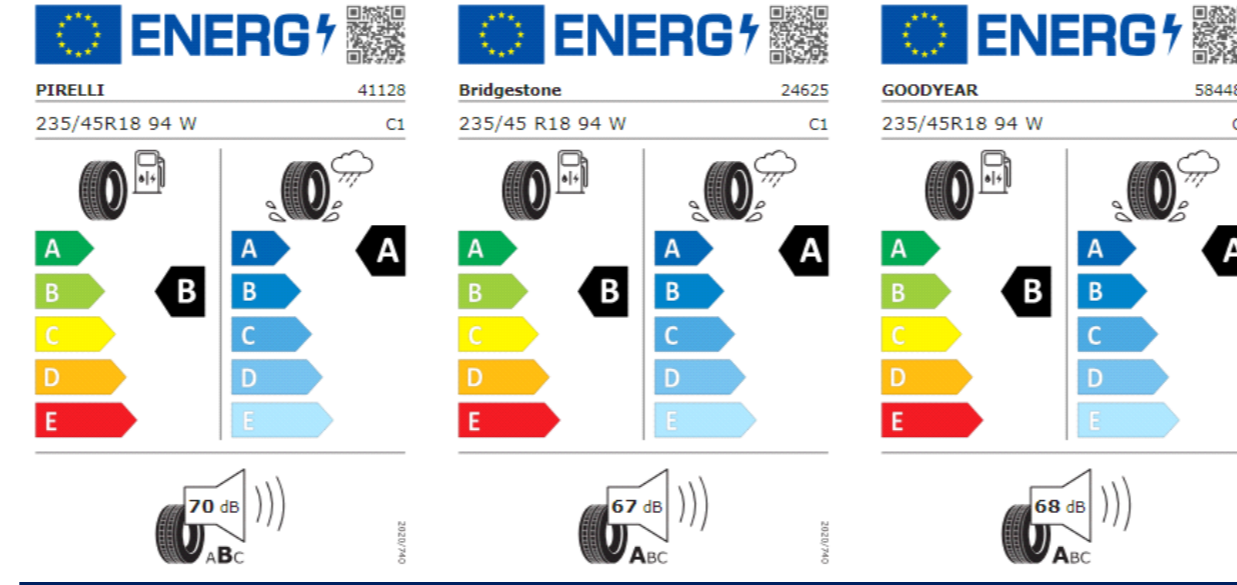

PJF: Llantas de aleación ligera "Catania" de 18" y neumáticos AirStop® 235/45 R18