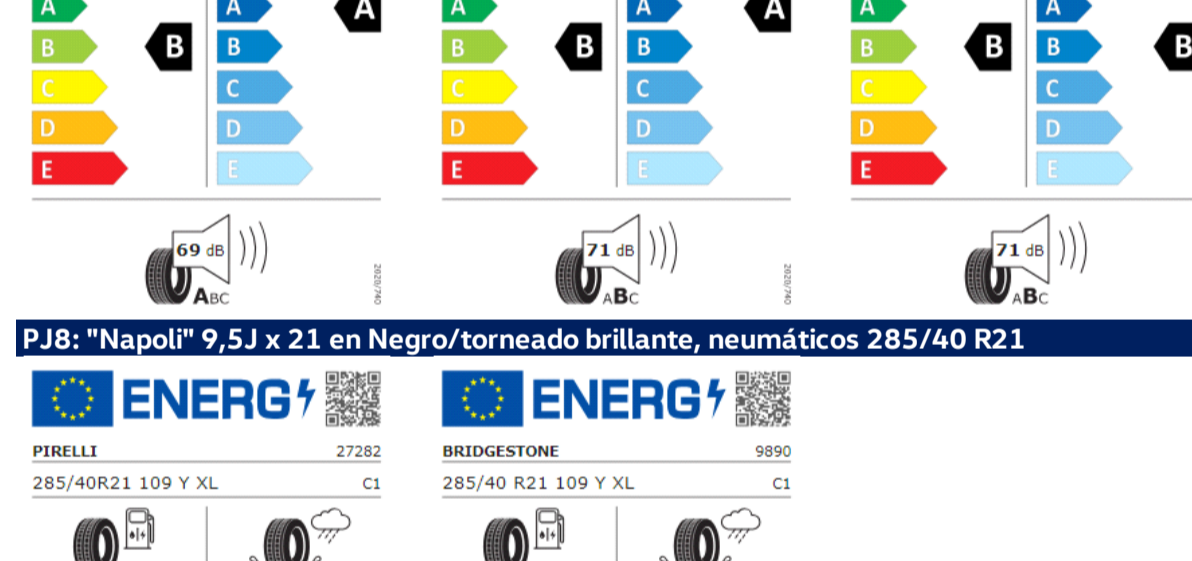

IA4: Neumáticos 285/45 R20