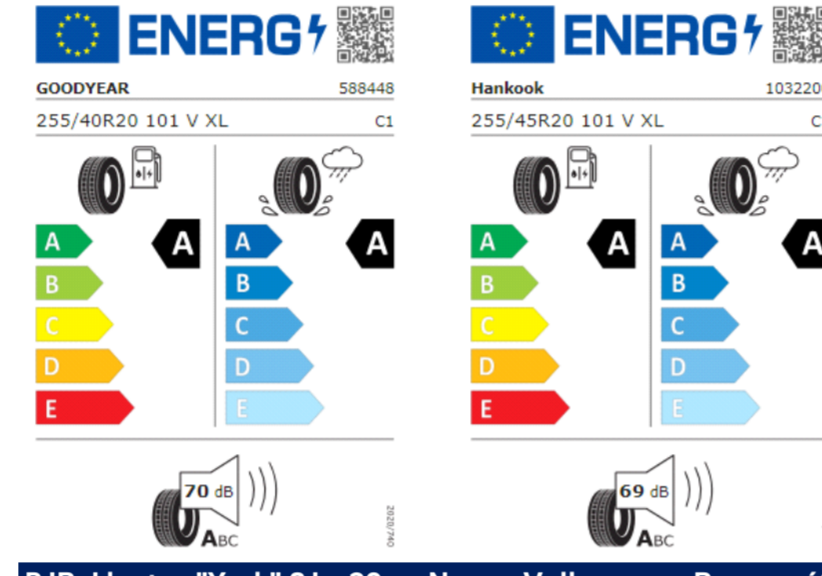

H4G: Neumáticos 235/55 R18