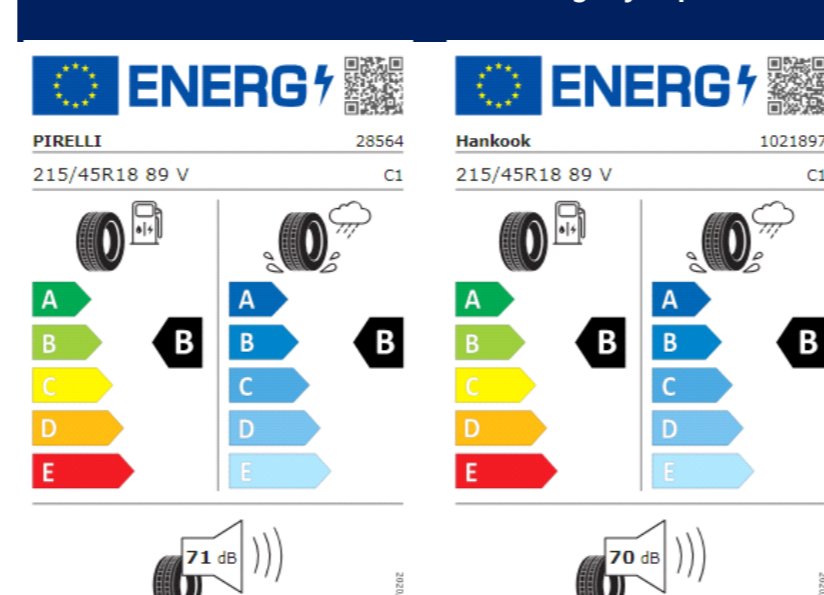

PJ6: Llantas "Misano" de 18" en color negro y superficie torneado brillante con neumáticos 215/45 R18