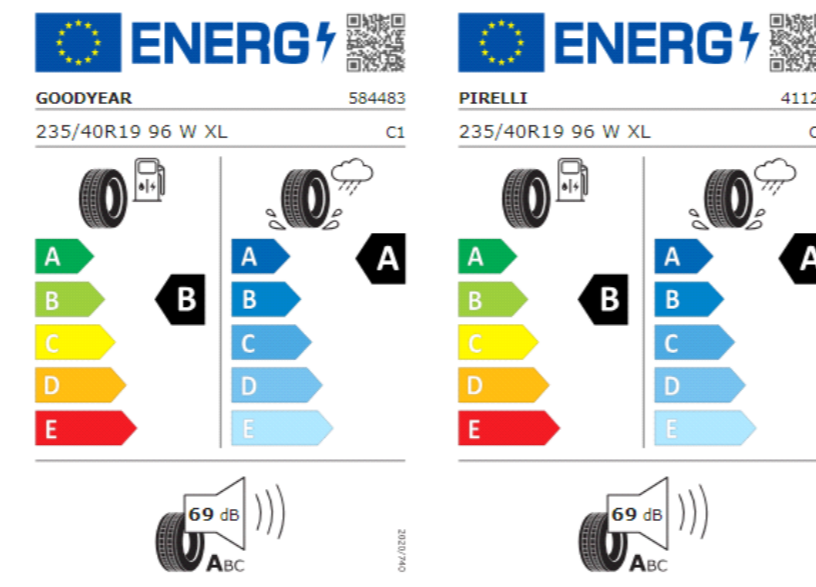

PJL: "Leeds" 8J x 19 en Negro/Dark Graphite/ torneado brillante, Volkswagen R, neumáticos AirStop® 235/40 R19