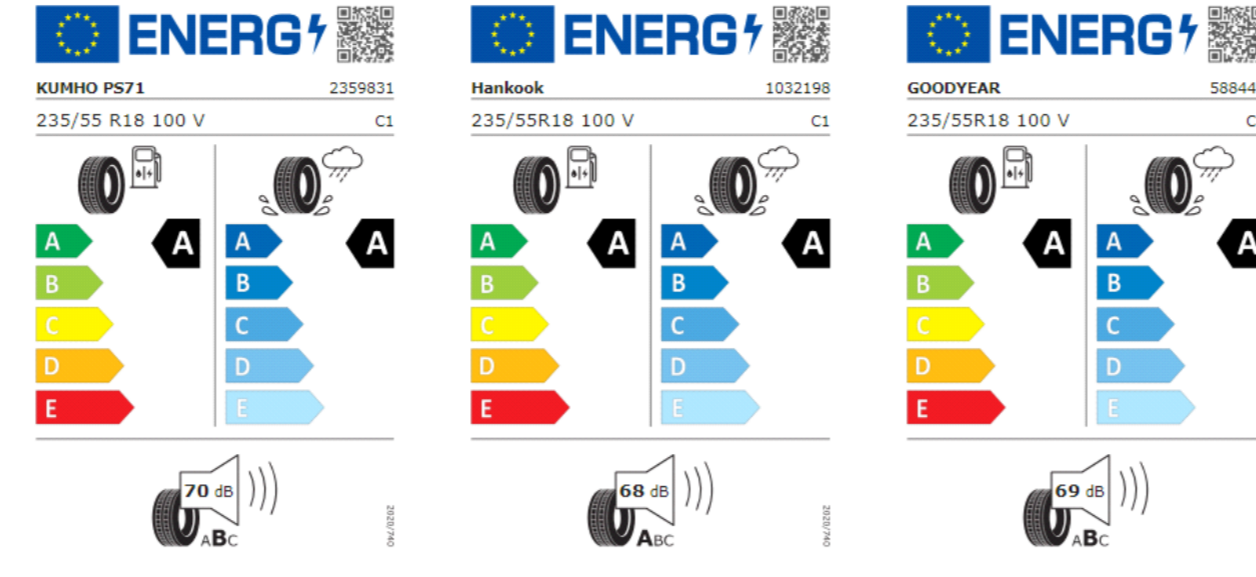

Etiquetas de eficiencia de neumáticos Volkswagen Tiguan