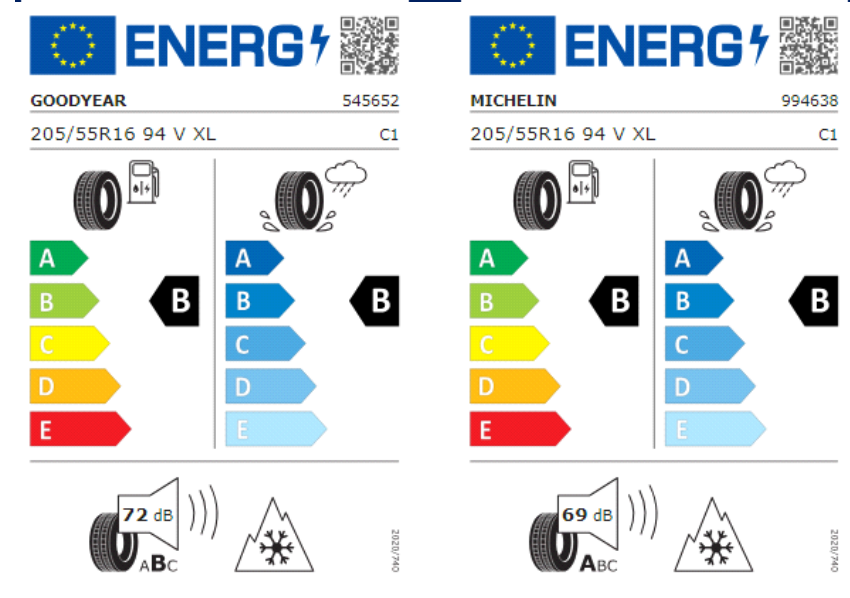

H4J: 4 neumáticos para todas las estaciones 205/55 R16