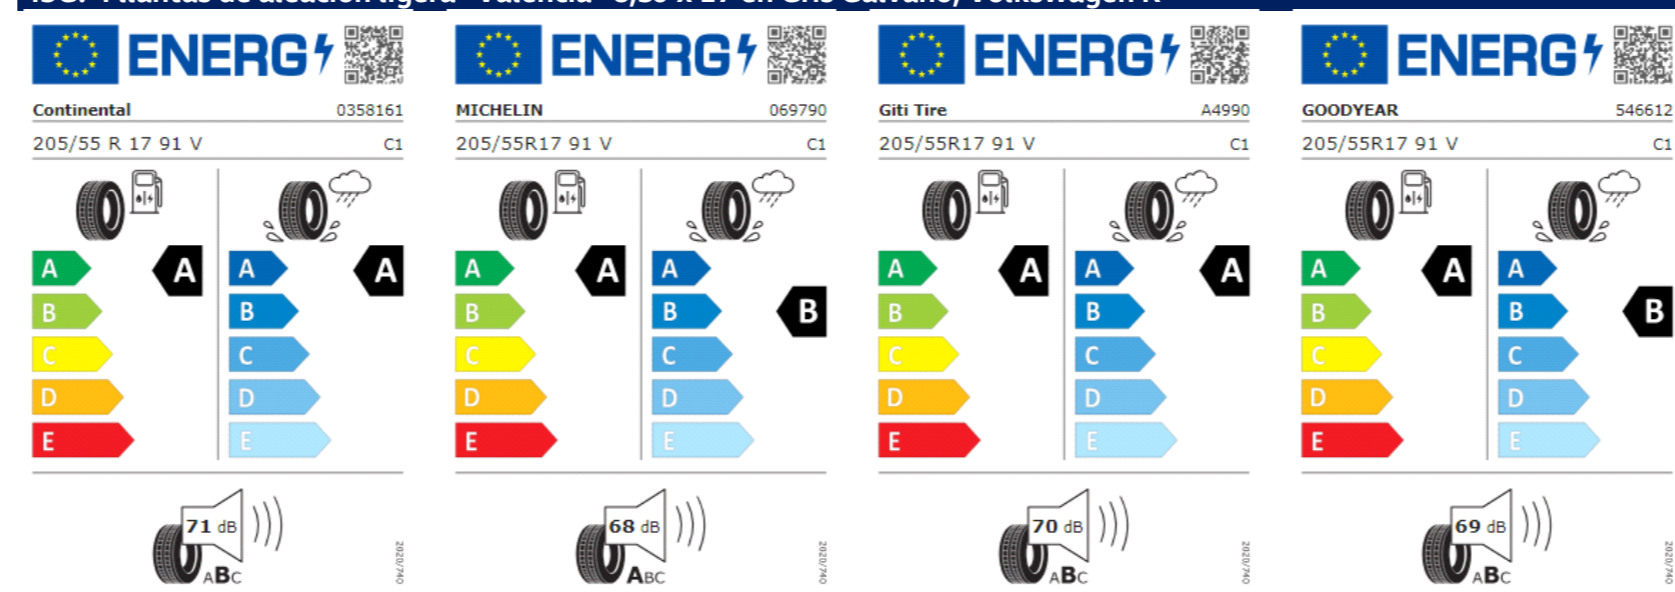

4SG: 4 llantas de aleación ligera "Valencia" 6,5J x 17 en Gris Galvano, Volkswagen R