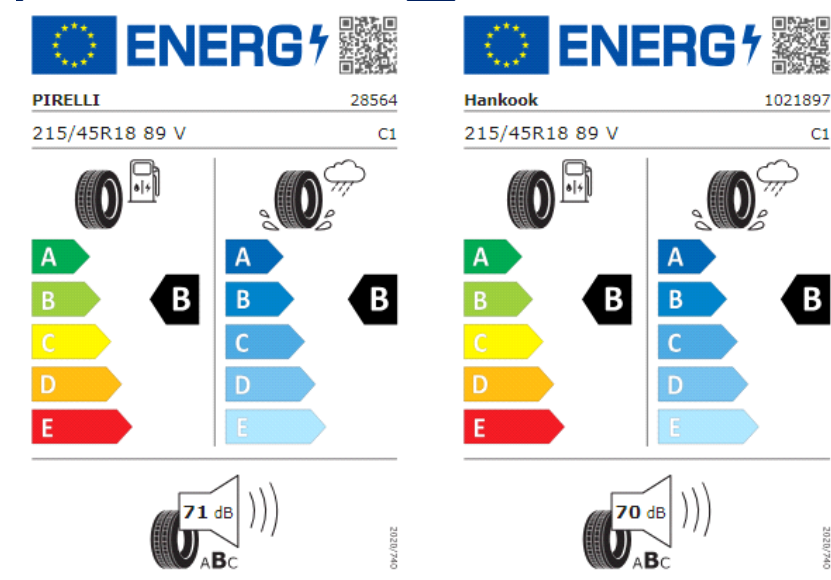

PJN: Llantas "Funchal" de 18" en Plata Adamantio, neumáticos 215/45 R18