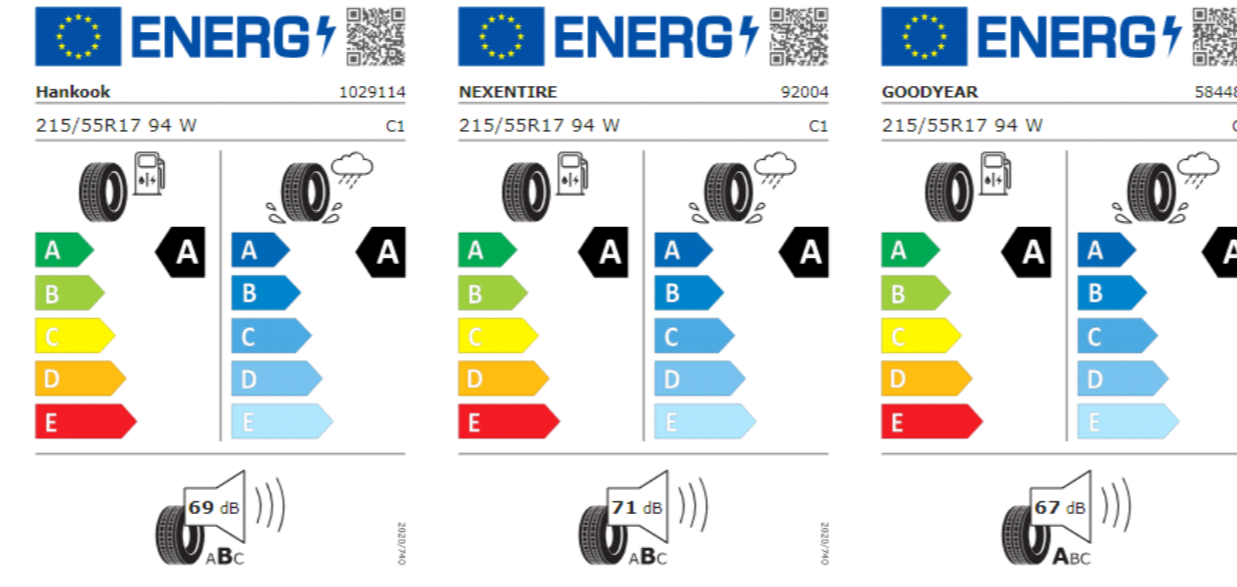

Etiquetas de eficiencia de neumáticos Volkswagen Passat

PJD: "Bologna" 7.5J x 17 en Dark Graphite/ torneado brillante, neumát. para todas las estaciones AirStop® 215/55 R17

PJB: "Bologna" 7.5J x 17 en Dark Graphite/ torneado brillante, neumáticos AirStop® 215/55 R17