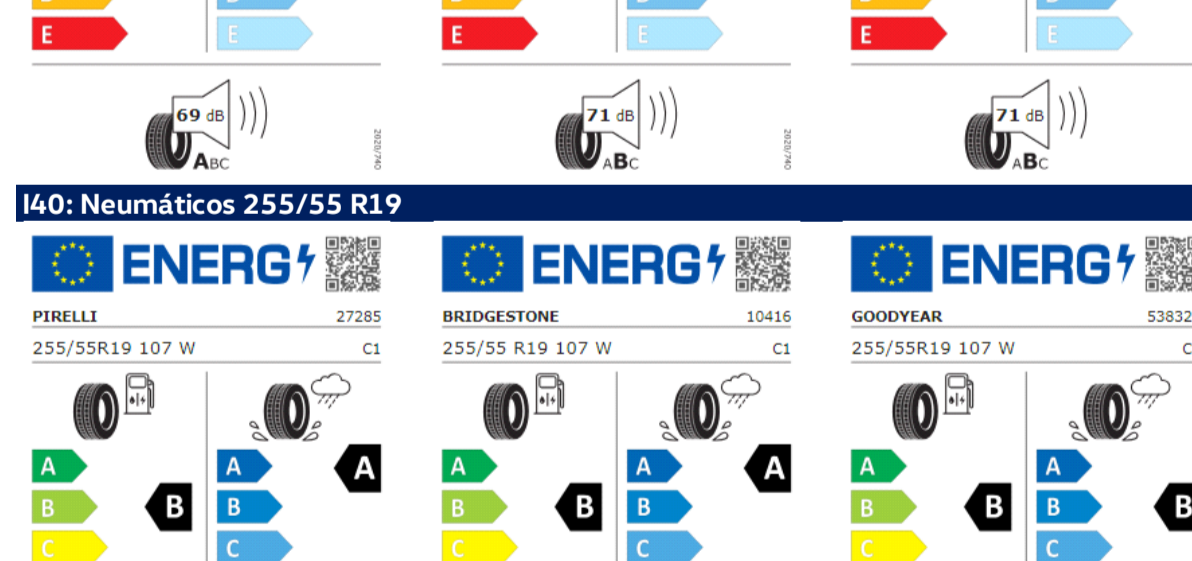

IA4: Neumáticos 285/45 R20