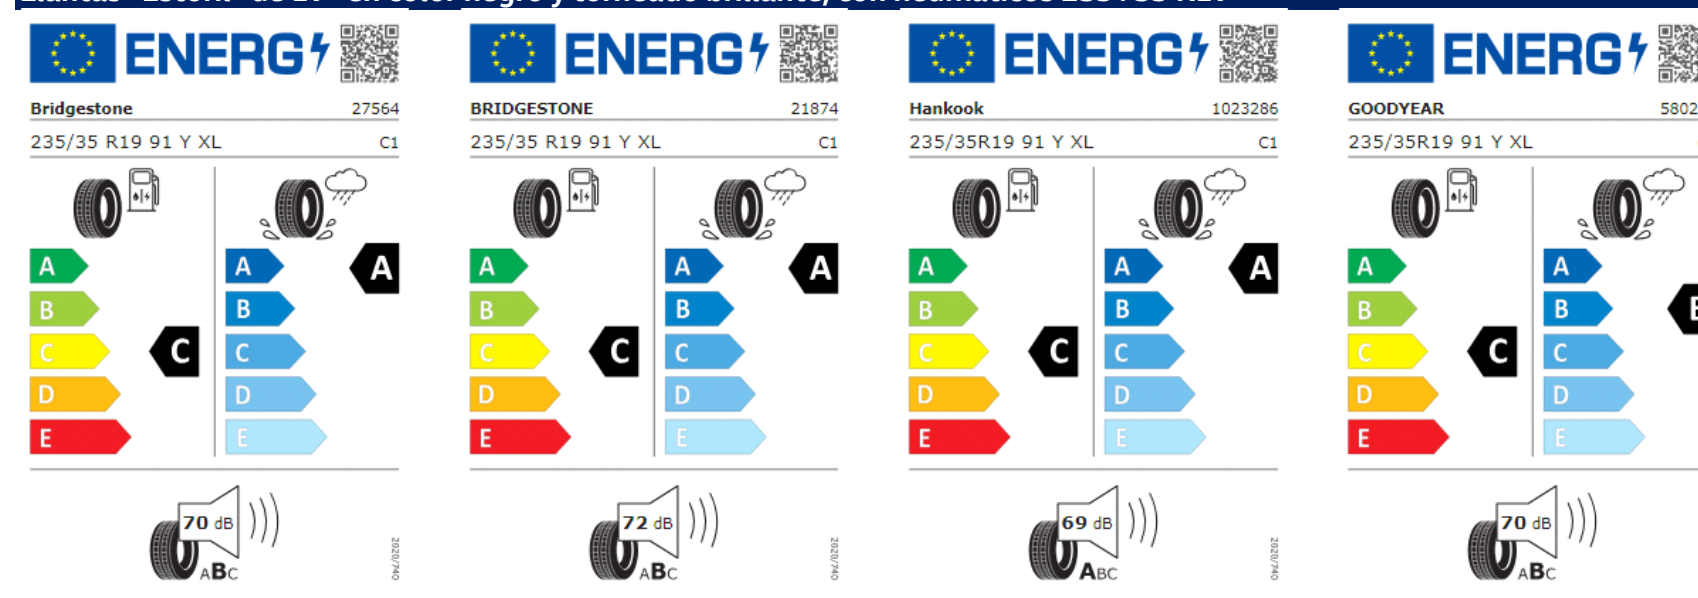

Llantas "Estoril" de 19" en color negro y torneado brillante, con neumáticos 235/35 R19