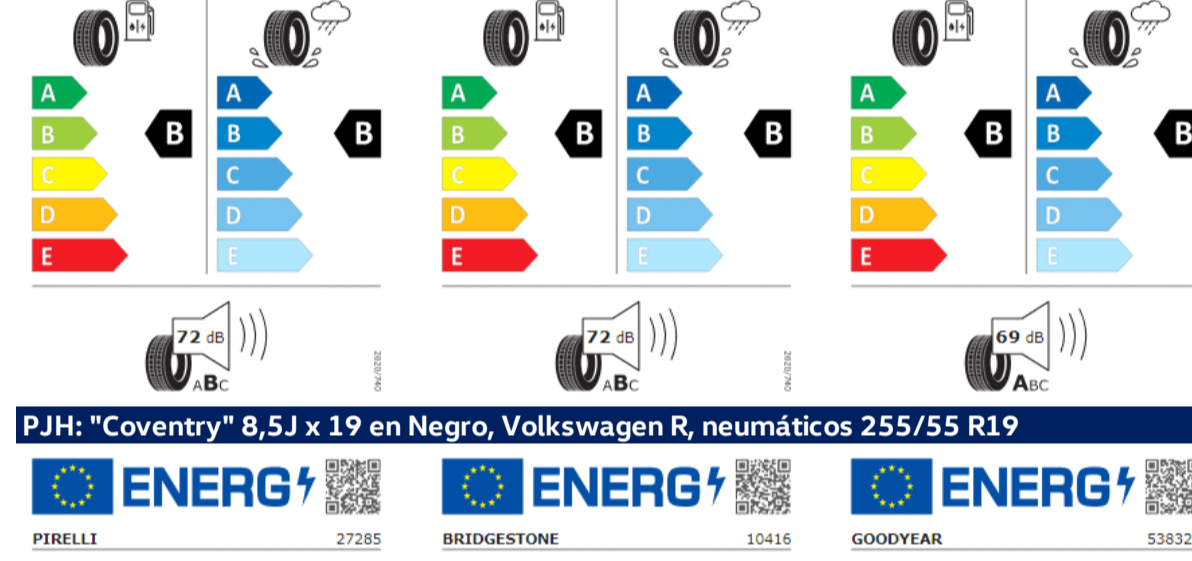

IA4: Neumáticos 285/45 R20