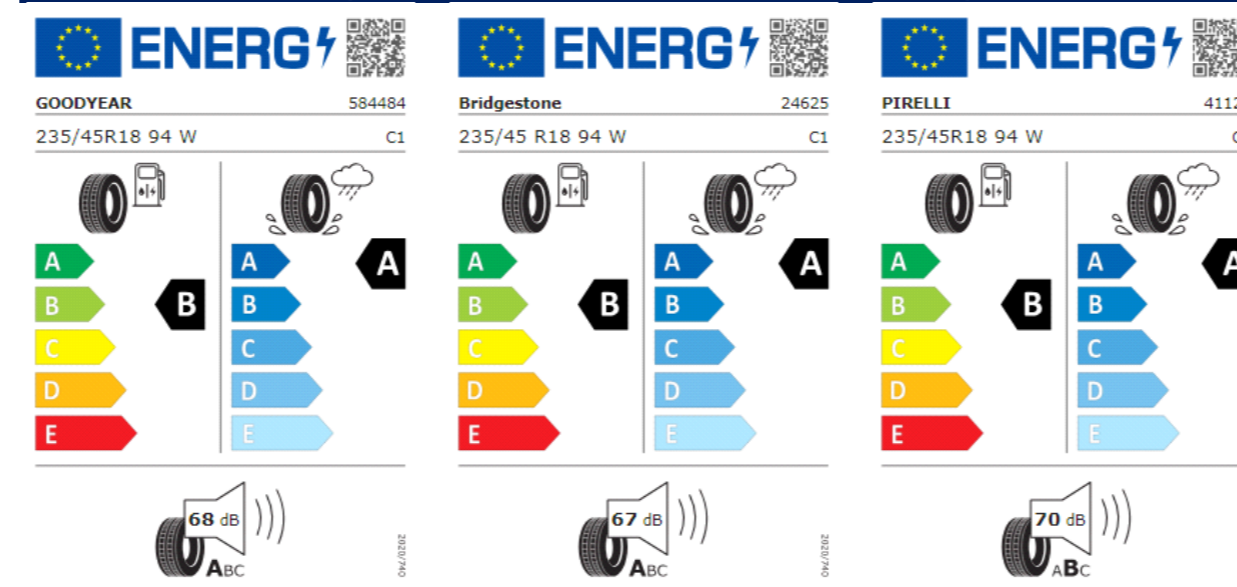

PJL: "Leeds" 8J x 19 en Negro/Dark Graphite/ torneado brillante, Volkswagen R, neumáticos AirStop® 235/40 R19