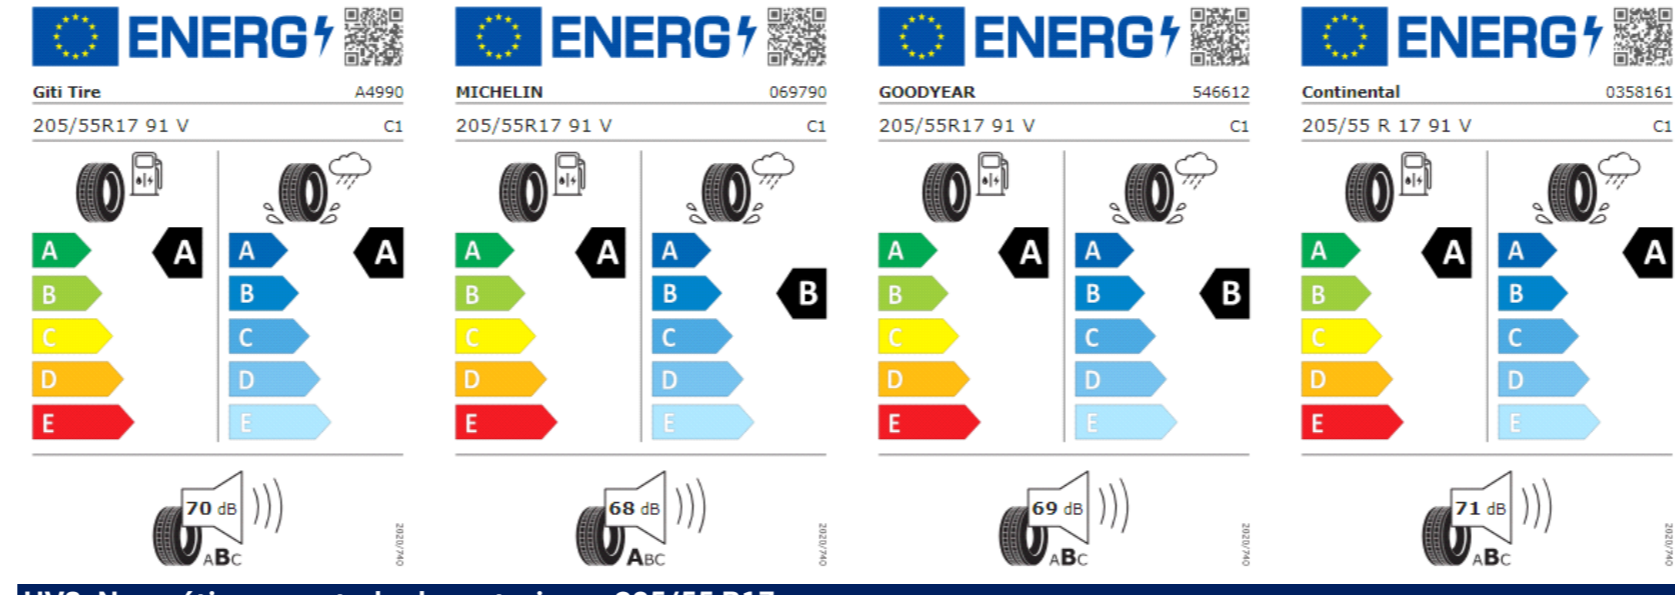

PJ3: "Bangalore" 6,5J x 17