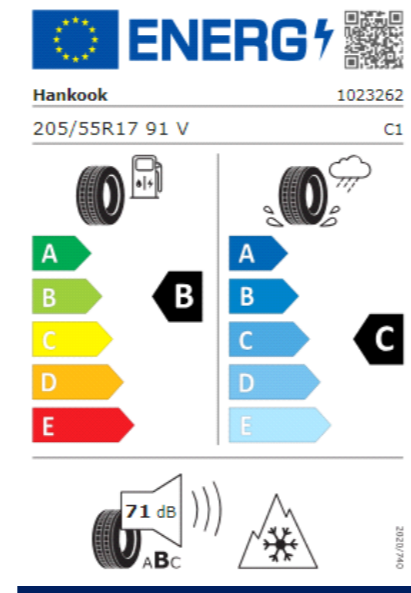

HV8: Neumáticos para todas las estaciones 205/55 R17