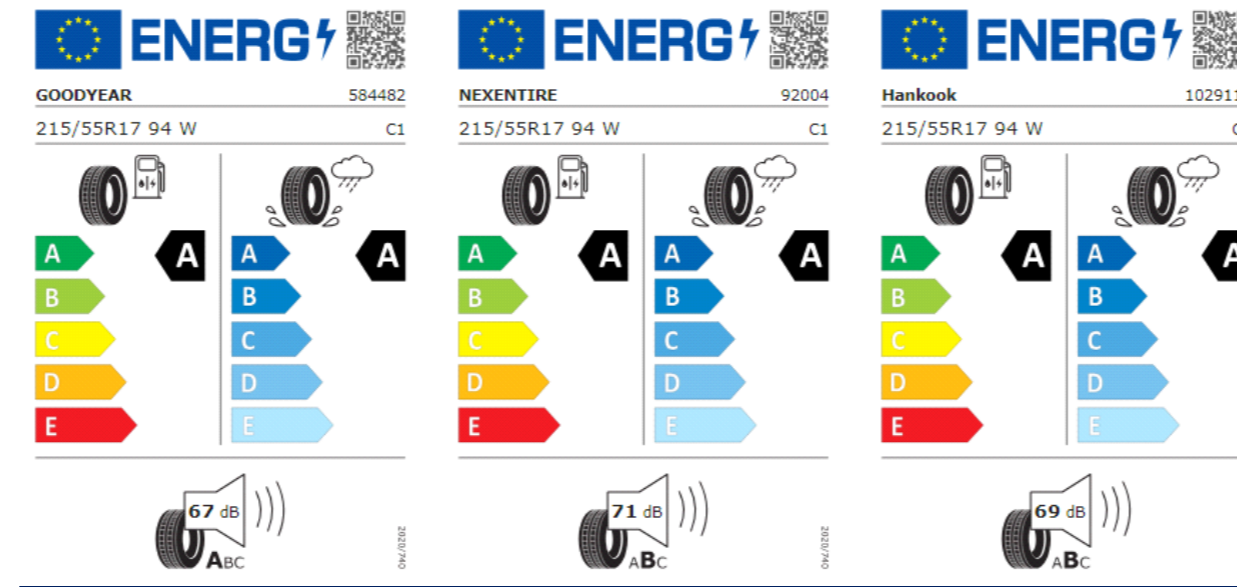

PJF: Llantas de aleación ligera "Catania" de 18" y neumáticos AirStop® 235/45 R18