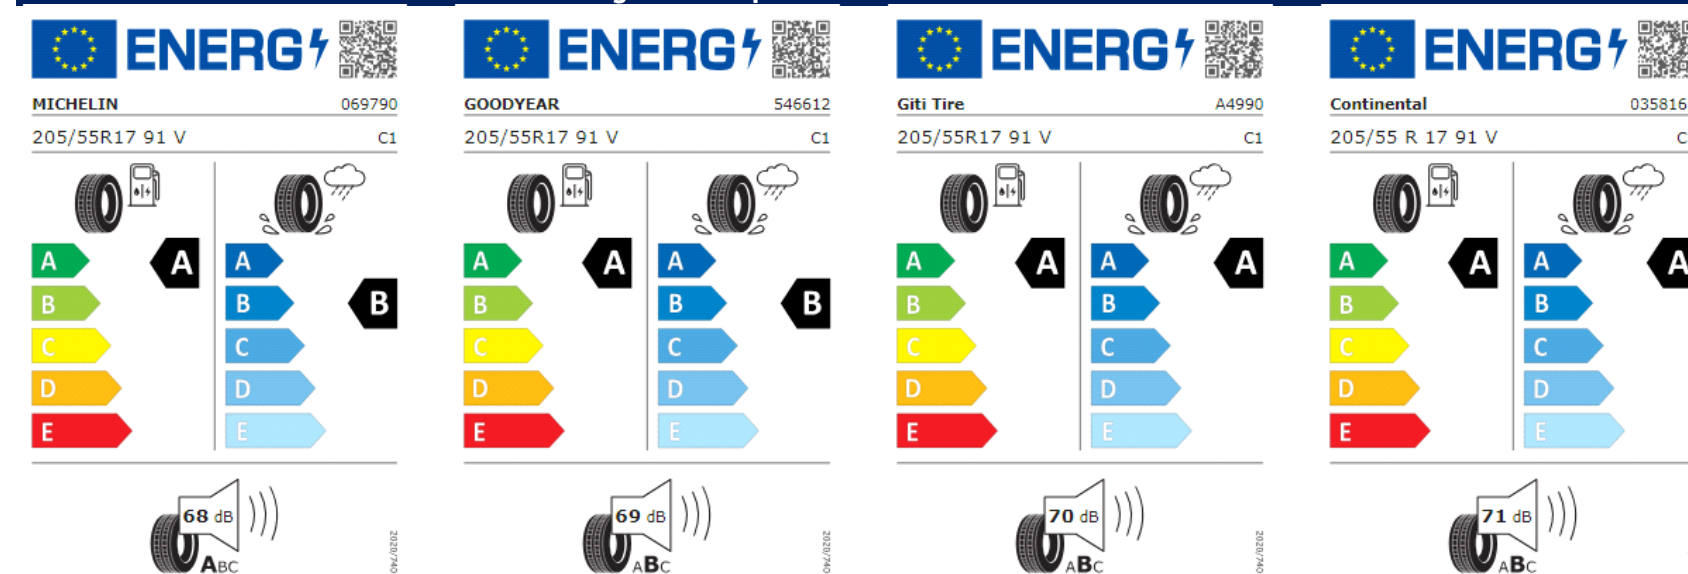

41B: Llantas "Aberdeen" de 17" en color negro con superficie de torneado brillante