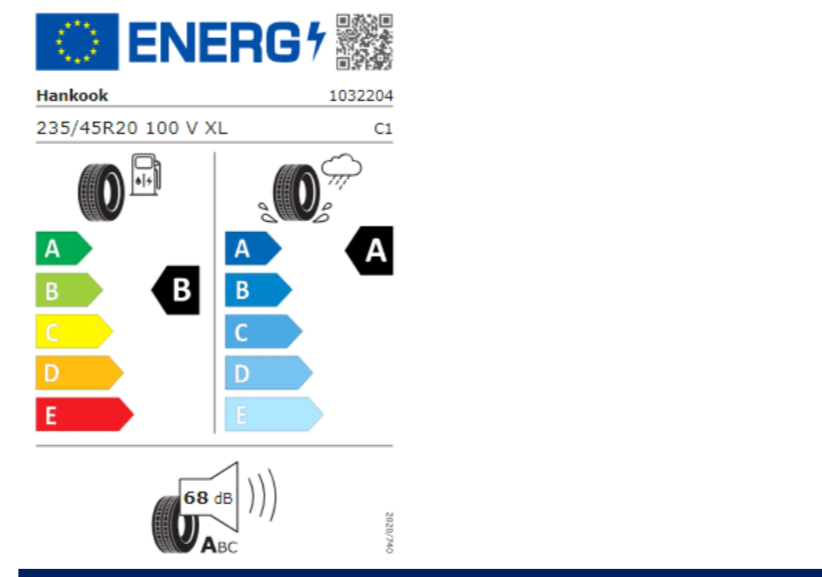

J25: Neumáticos 255/45 R19 100V