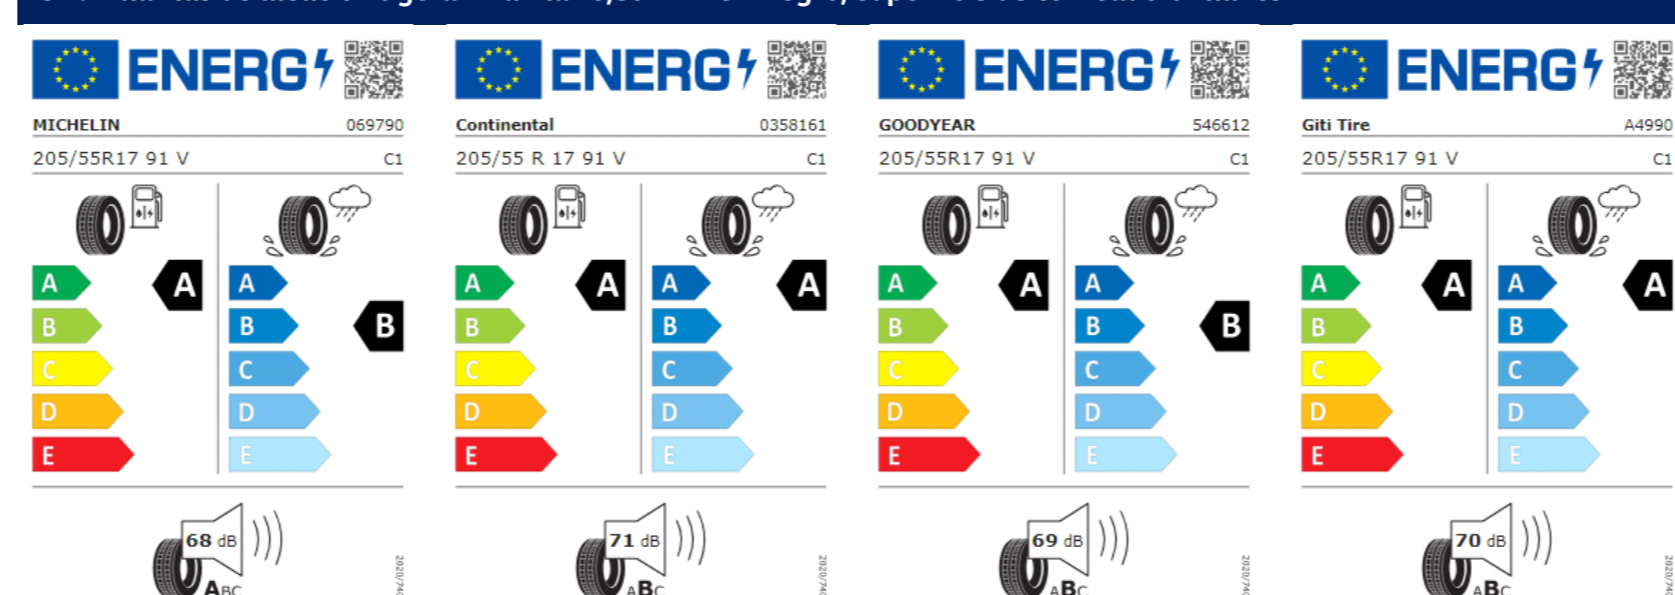

4SH: 4 llantas de aleación ligera "Manila" 6,5J x 17 en Negro, superficie de torneado brillante