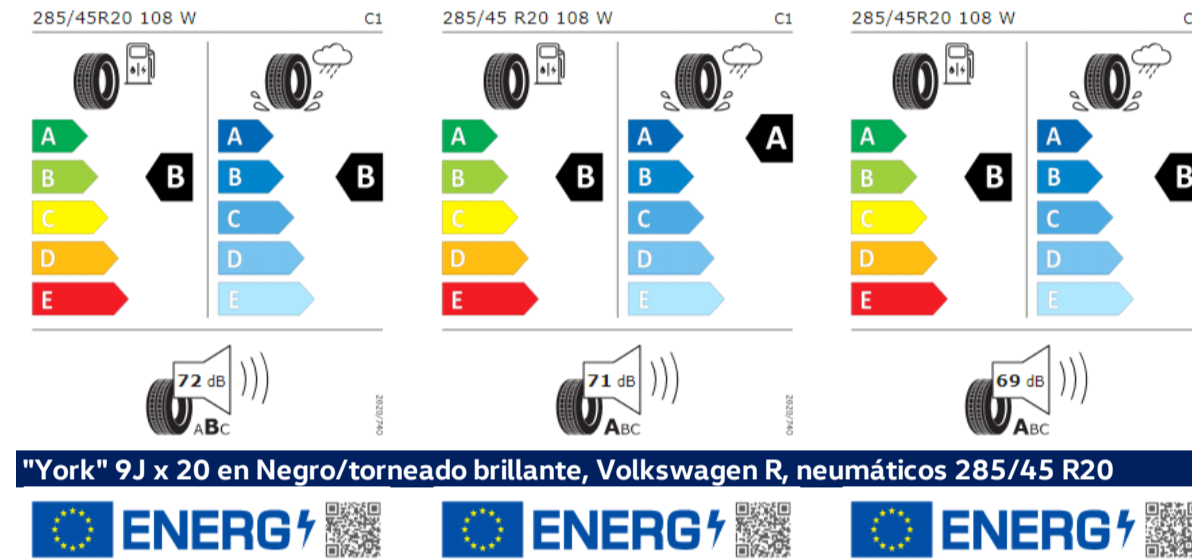

IA4: Neumáticos 285/45 R20