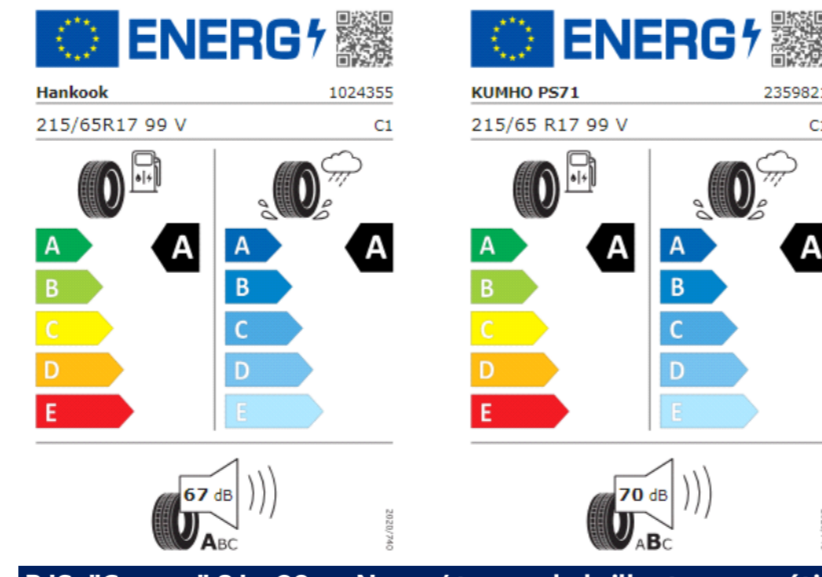

J25: Neumáticos 255/45 R19 100V