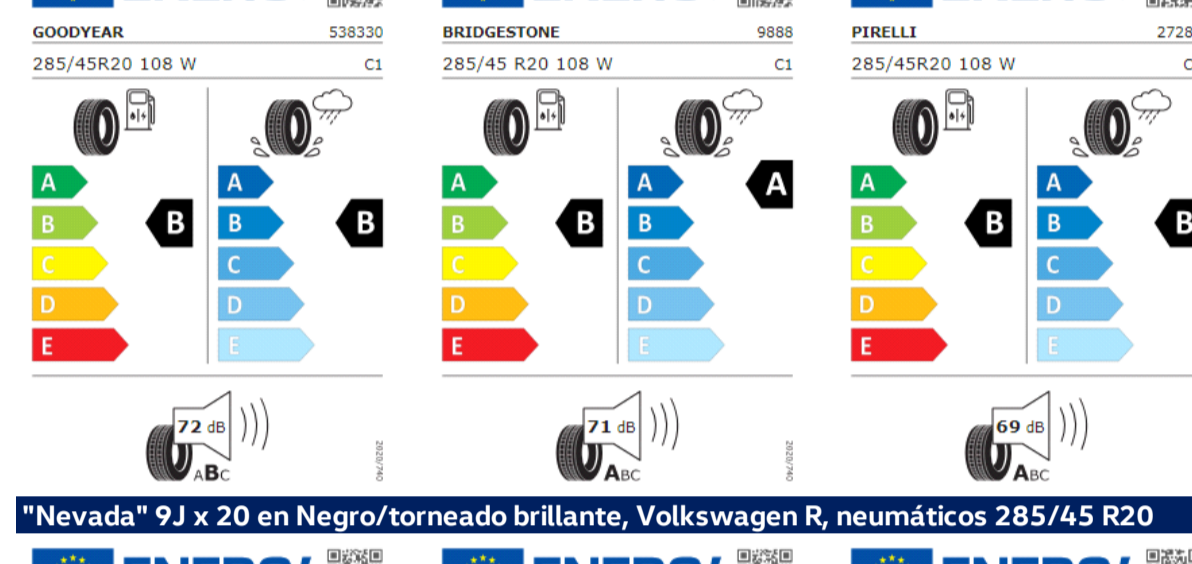

IA4: Neumáticos 285/45 R20