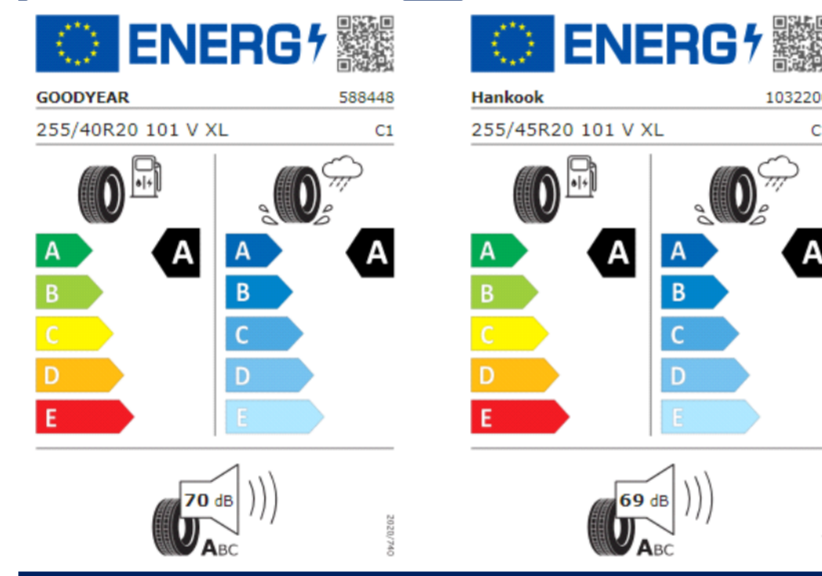

H4G: Neumáticos 235/55 R18