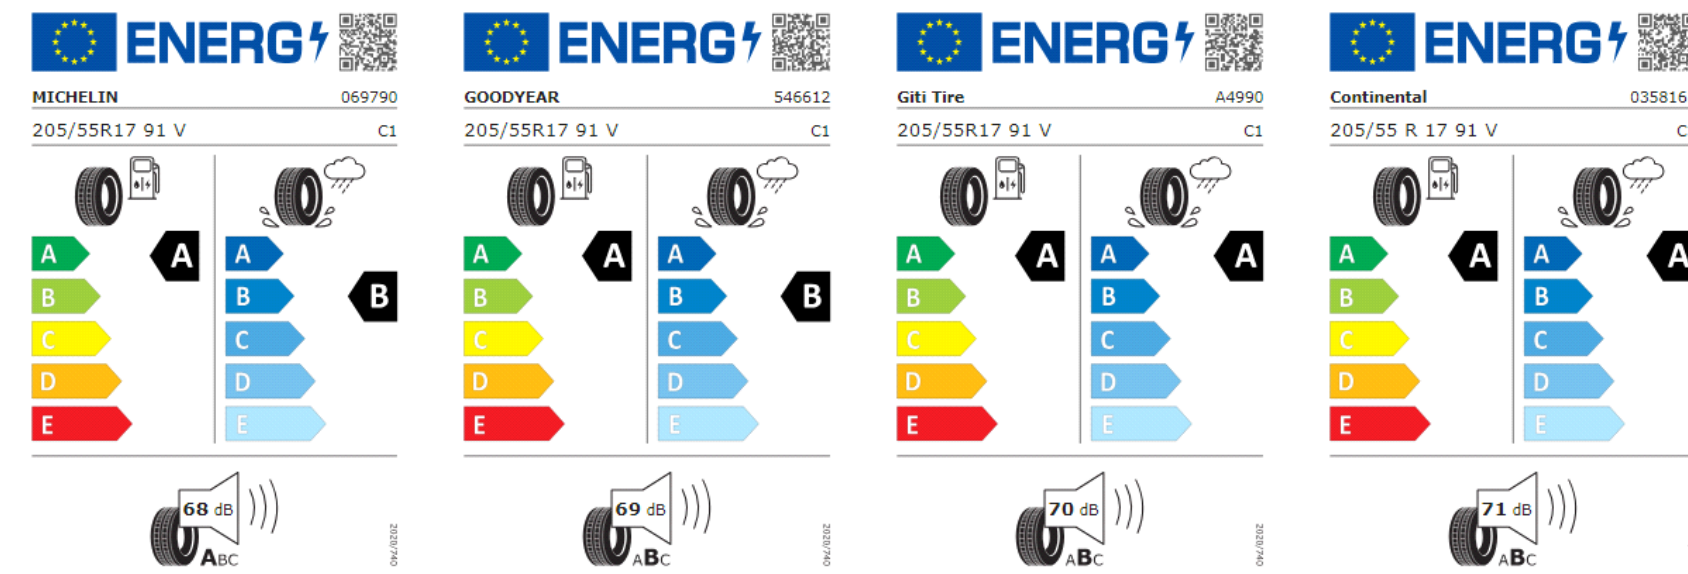

PJD: Llantas "Tokio" de 17" con neumáticos 205/55 R17