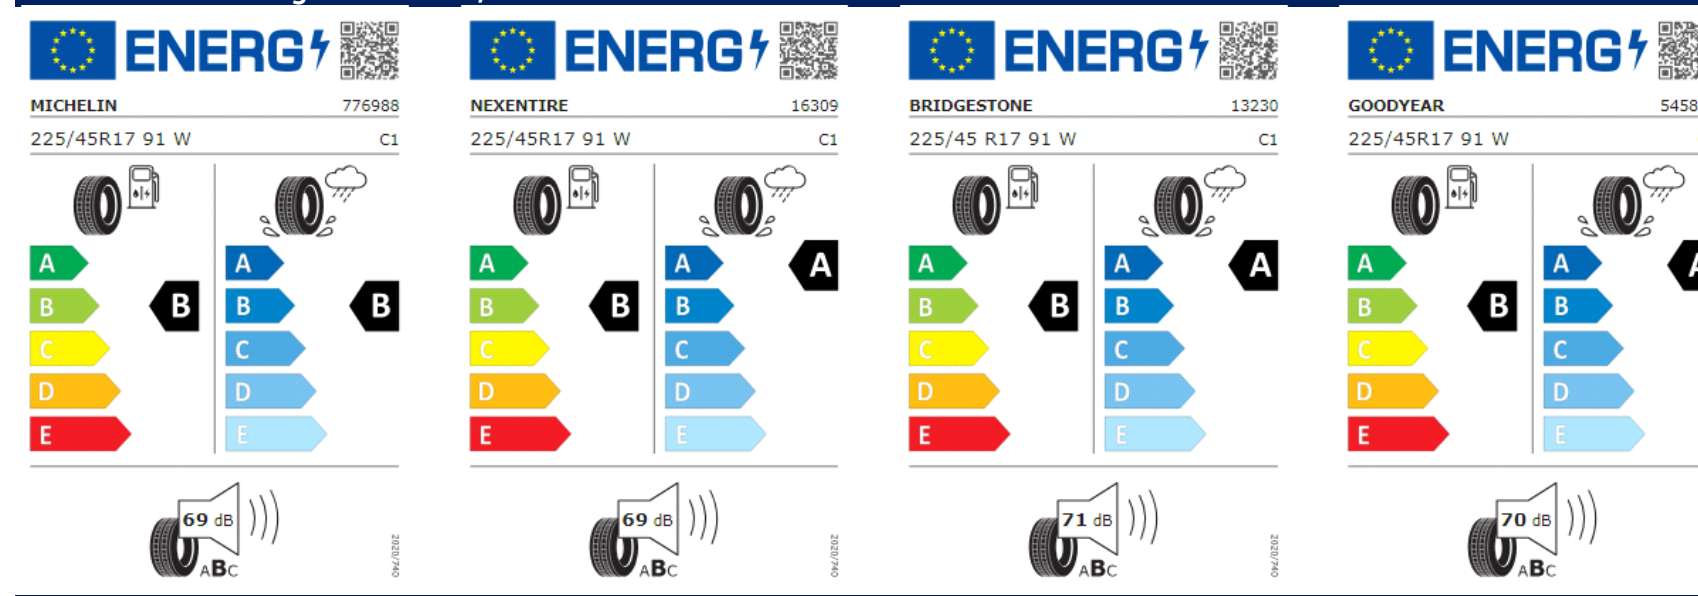

Llantas "Leeds" 7,5J x 18 en Negro/torneado brillante/Dark Graphite, Volkswagen R, neumáticos 225/40 R18

PI2: Llantas "Nottingham" de 17", con neumáticos 225/45 R17