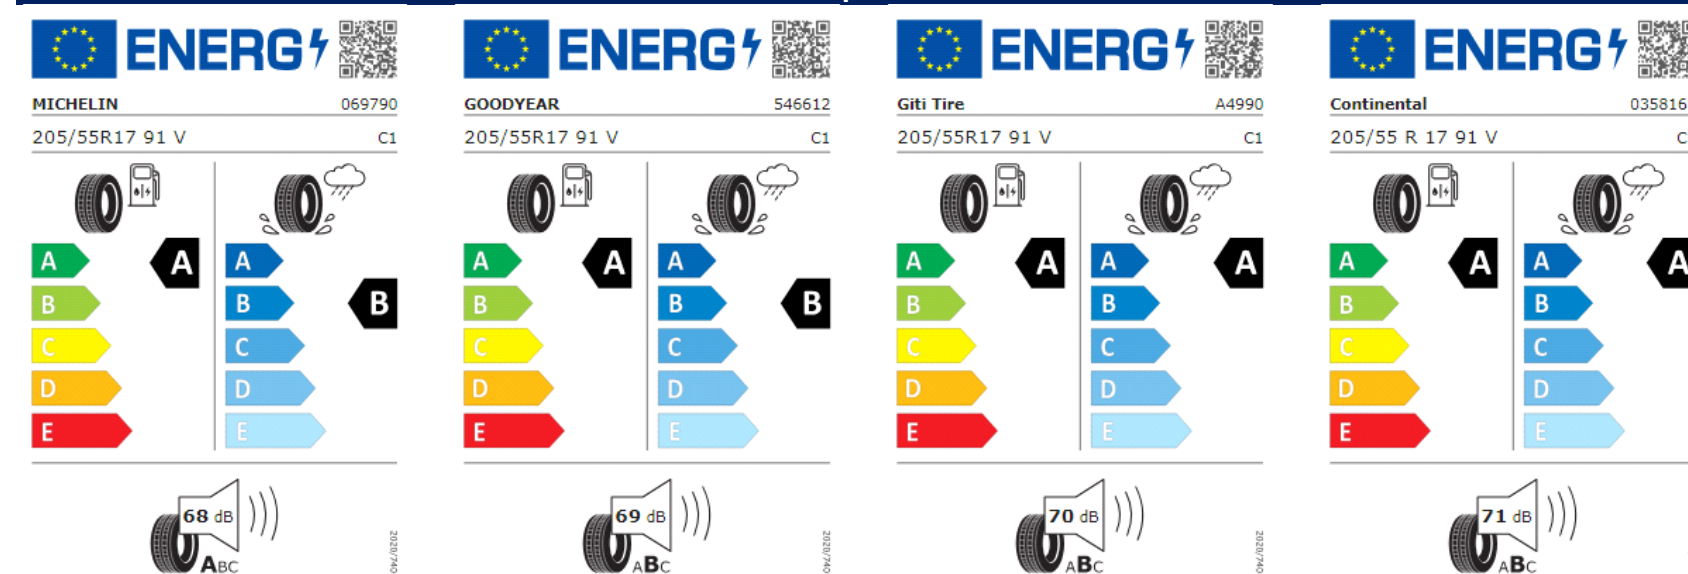

HV8: Neumáticos para todas las estaciones 205/55 R17

J89: Neumáticos 205/55 R17 con resistencia a la rodadura optimizada