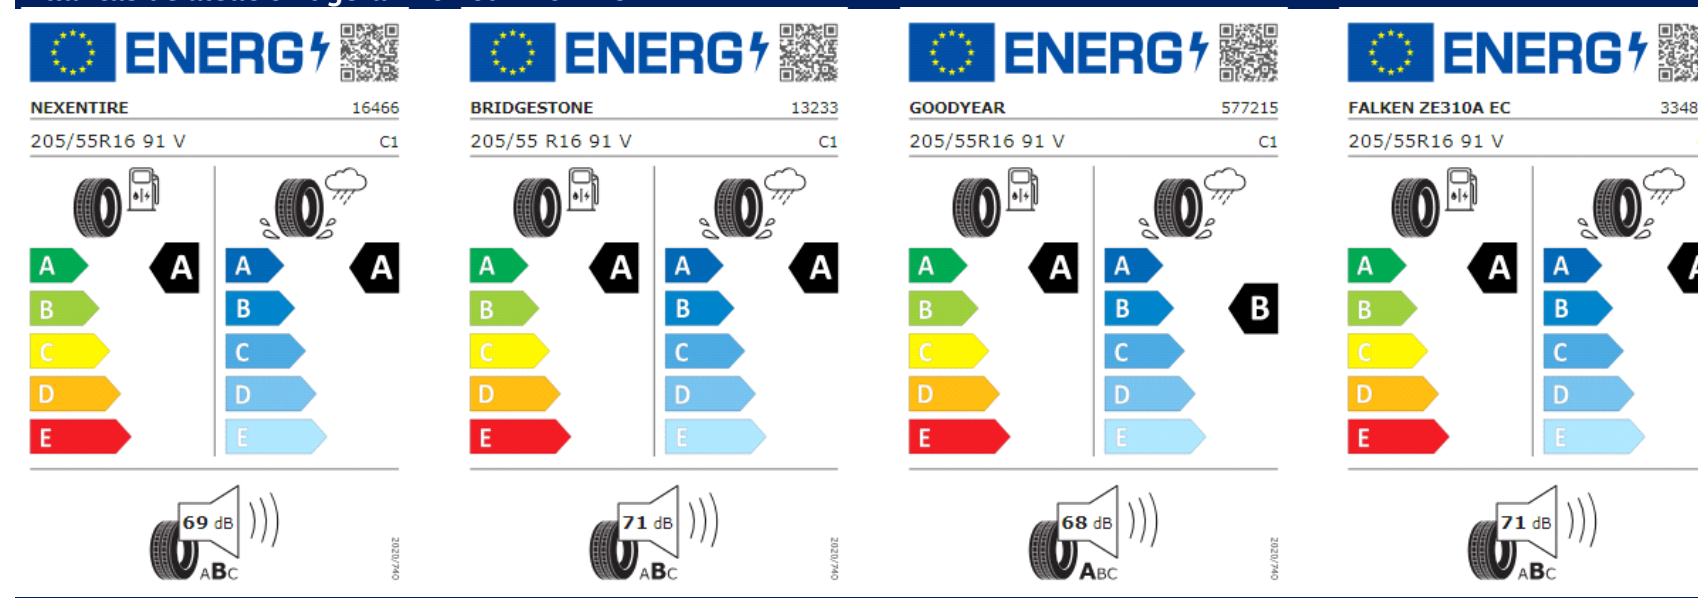

4 llantas de aleación ligera "Norfolk" 7J x 16