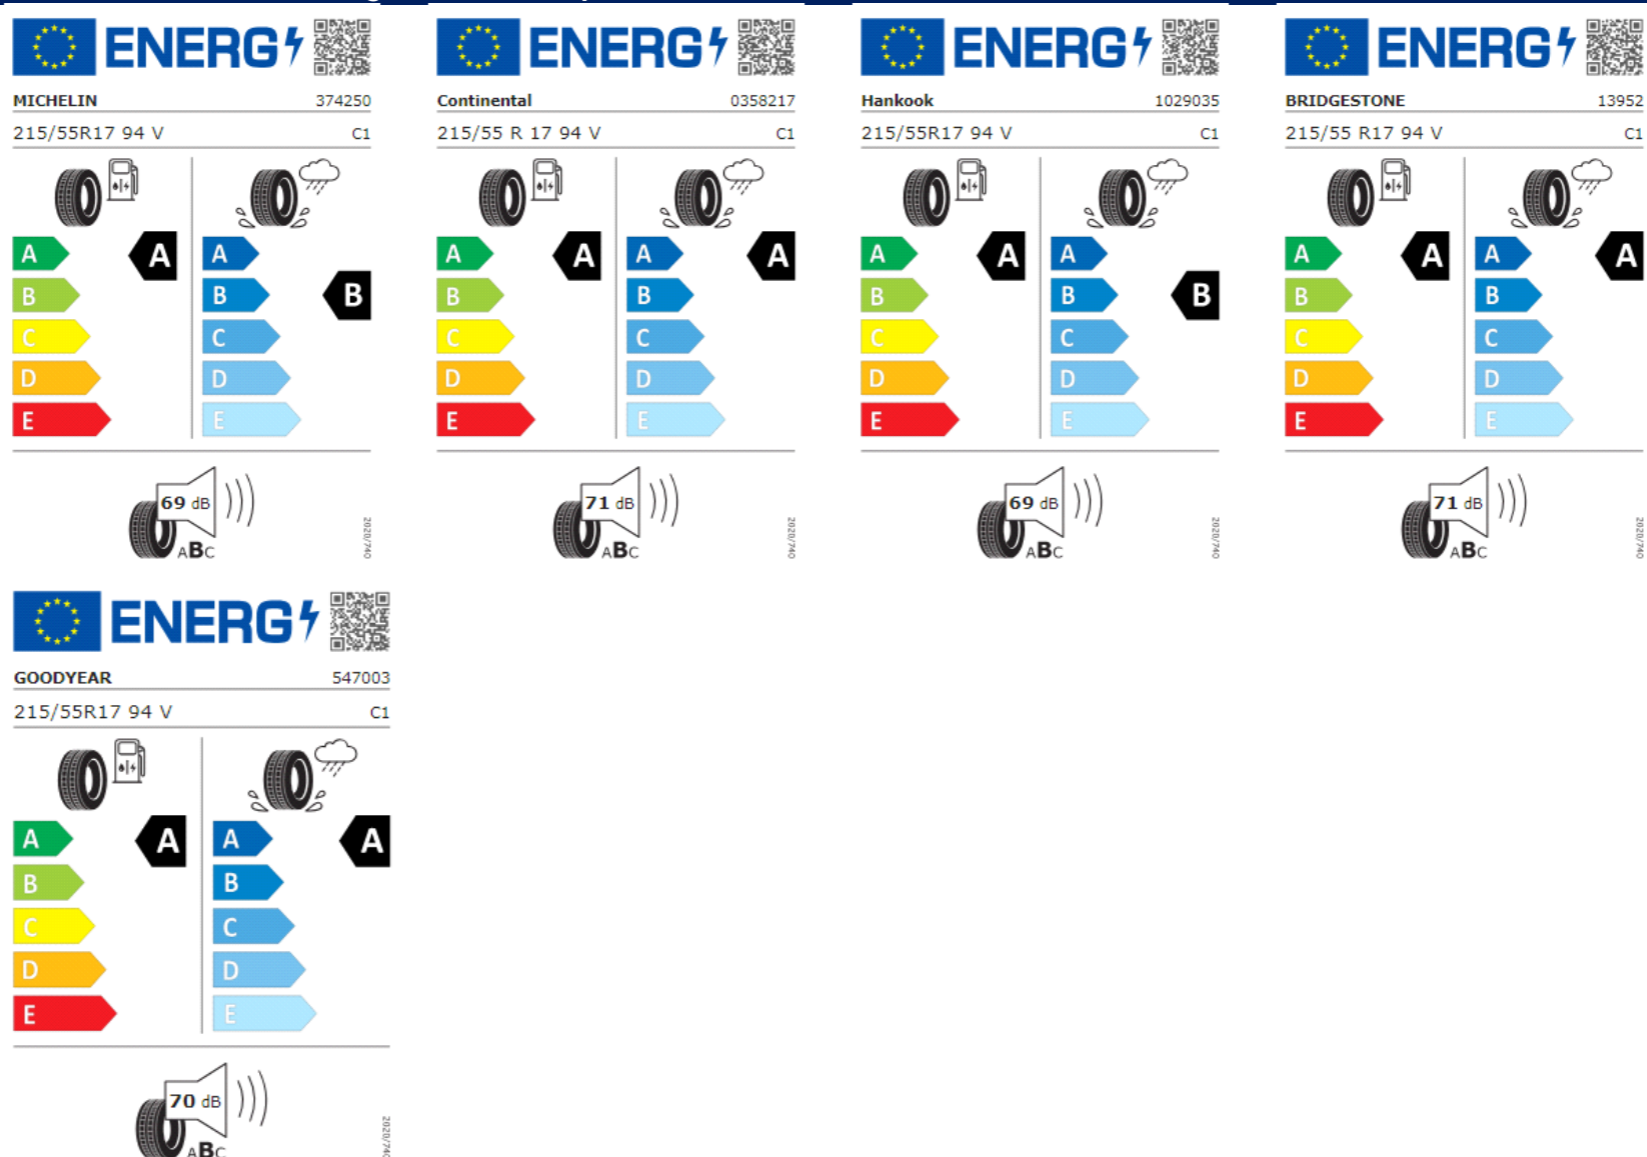

Etiquetas de eficiencia de neumáticos Volkswagen T-Roc Cabrio

A continuación se exponen las posibles etiquetas de eficiencia de neumáticos del modelo indicado según las llantas seleccionadas. El fabricante del neumático no se puede seleccionar.

Q45: 4 neumáticos para todas las estaciones 215/55 R17

J92: Neumáticos 215/55 R17 con resistencia a la rodadura optimizada

U50: Llantas "Johannesburg" de 17" con superficie de torneado brillante

Etiquetas de eficiencia de neumáticos Volkswagen Tiguan