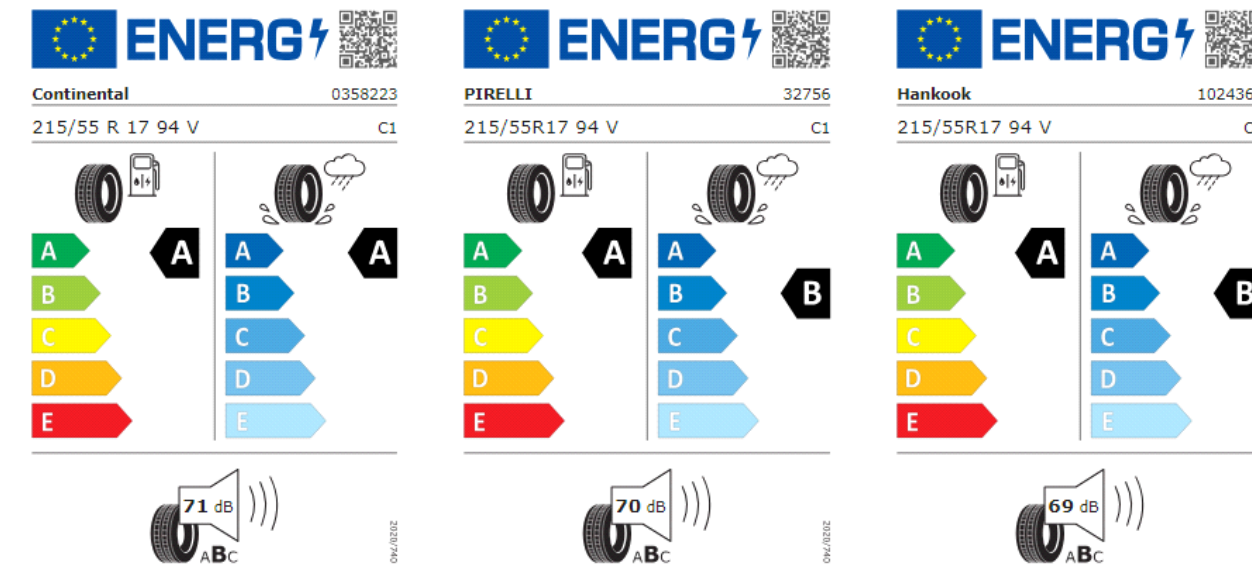

PJB: Llantas "Alexandria" 6,5J x 17, neumáticos AirStop® 215/55 R17