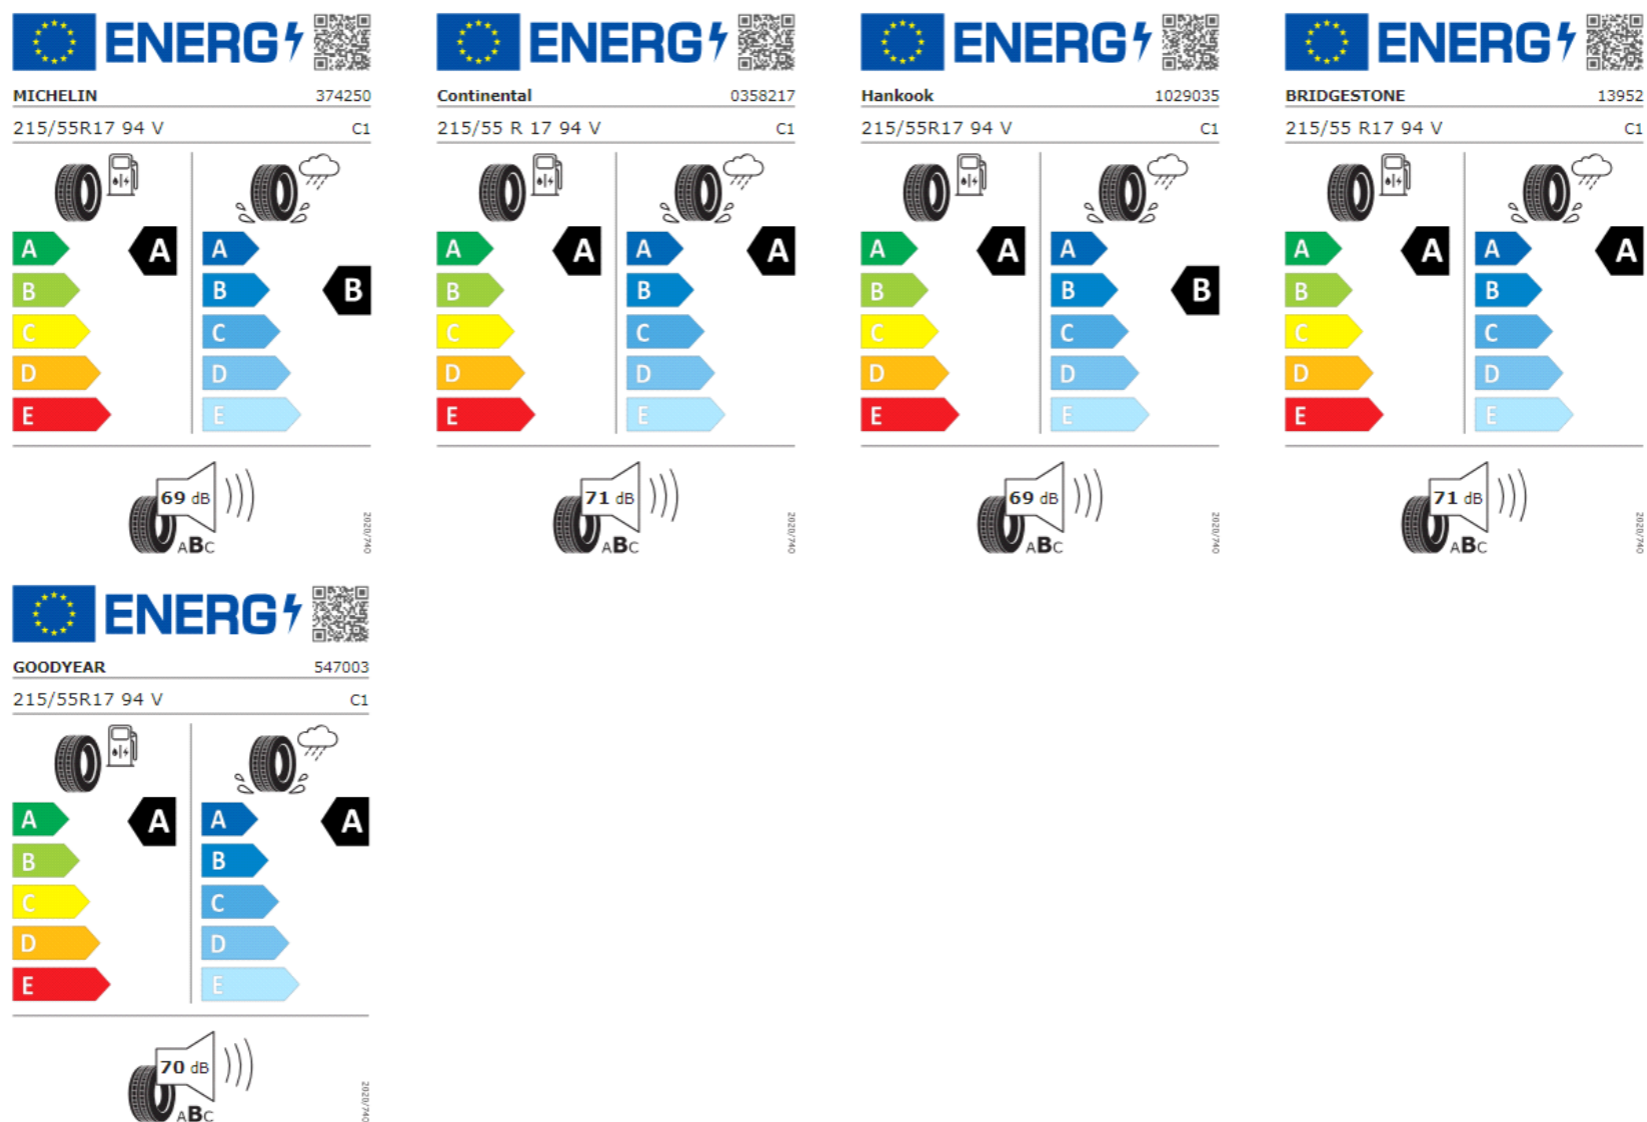

Etiquetas de eficiencia de neumáticos Volkswagen T-Roc Cabrio

A continuación se exponen las posibles etiquetas de eficiencia de neumáticos del modelo indicado según las llantas seleccionadas. El fabricante del neumático no se puede seleccionar.

Q45: 4 neumáticos para todas las estaciones 215/55 R17

J92: Neumáticos 215/55 R17 con resistencia a la rodadura optimizada

U50: Llantas "Johannesburg" de 17" con superficie de torneado brillante

Etiquetas de eficiencia de neumáticos Volkswagen Tiguan