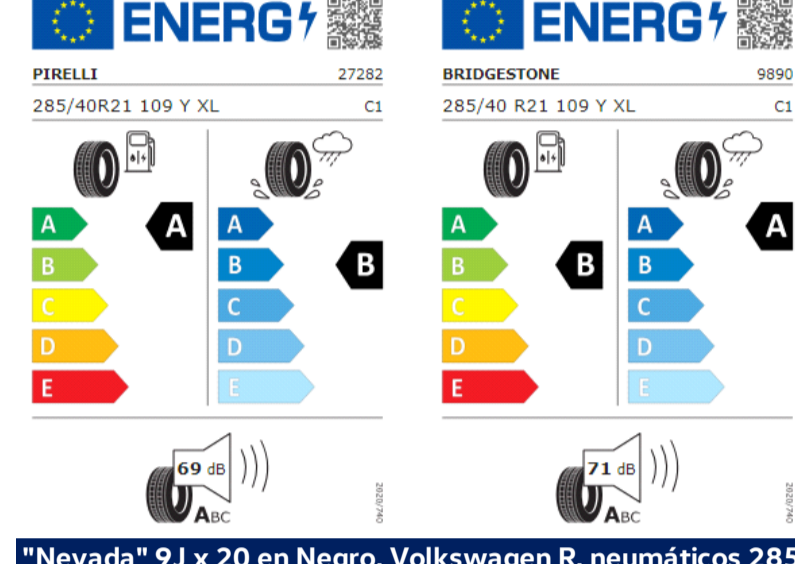

IA4: Neumáticos 285/45 R20