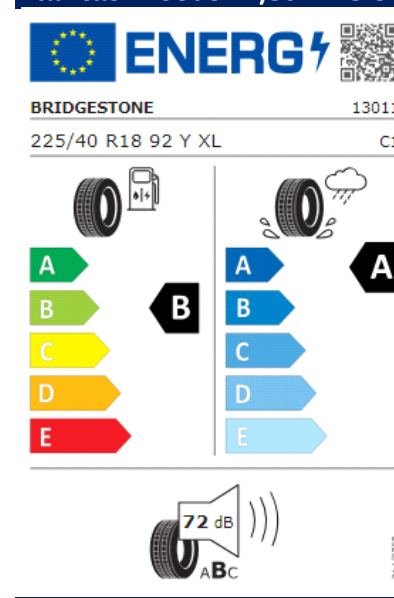

Llantas "Leeds" 7,5J x 18 en Negro/torneado brillante/Dark Graphite, Volkswagen R, neumáticos 225/40 R18