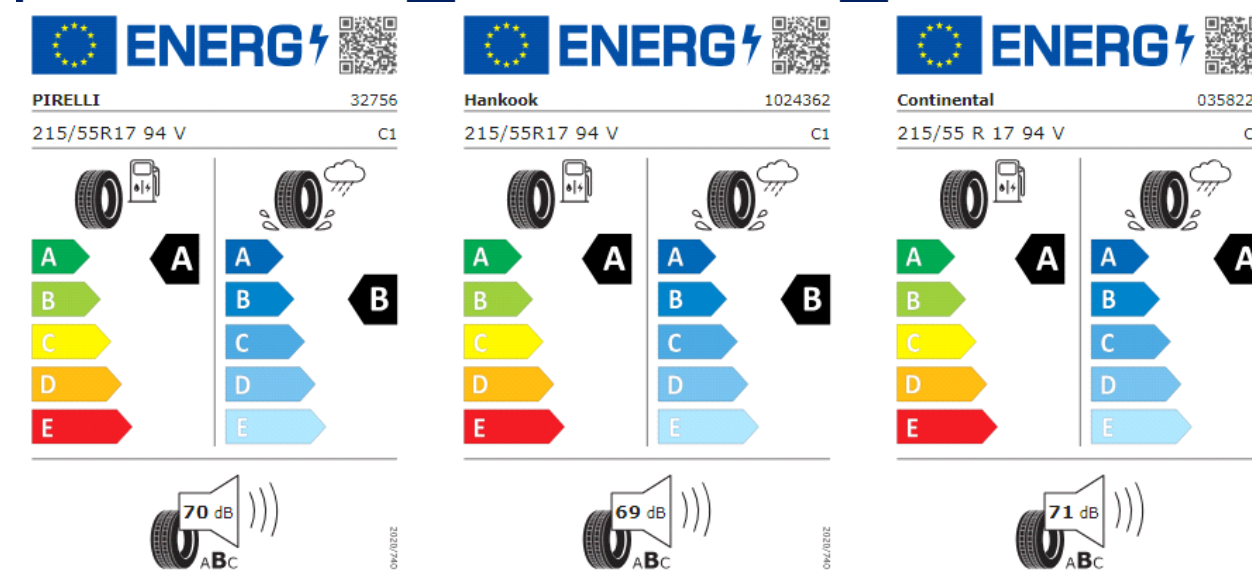

Etiquetas de eficiencia de neumáticos Volkswagen Touran

A continuación se exponen las posibles etiquetas de eficiencia de neumáticos del modelo indicado según las llantas seleccionadas. El fabricante del neumático no se puede seleccionar.

WJ2: Llantas "Hamburg" de 16" con neumáticos 205/60 R16 con resistencia a la rodadura optimizada

HS5: Neumáticos 205/60 R16 con resistencia a la rodadura optimizada

C3L: Llantas "Karlstad" de 16"

PI3: "Marseille" 7J x 18 en Negro/torneado brillante, Volkswagen R, neumáticos AirStop® 225/45 R18

PJA: Llantas "Vallelunga" de 17" en color negro y superficie torneado brillante y neumáticos AirStop® 215/55 R17