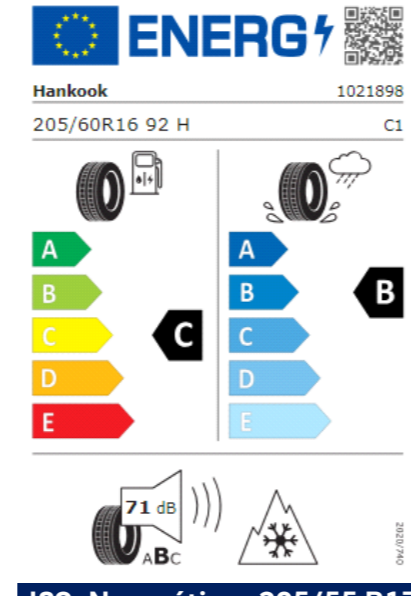

Q42: Neumáticos para todas las estaciones 205/60 R16