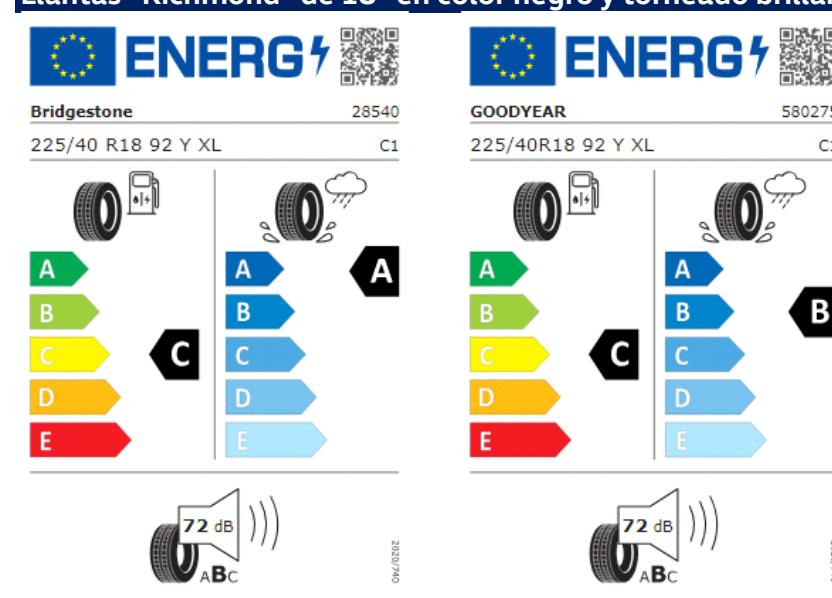

Llantas "Richmond" de 18" en color negro y torneado brillante, con neumáticos de portivos en medida 225/40 R18