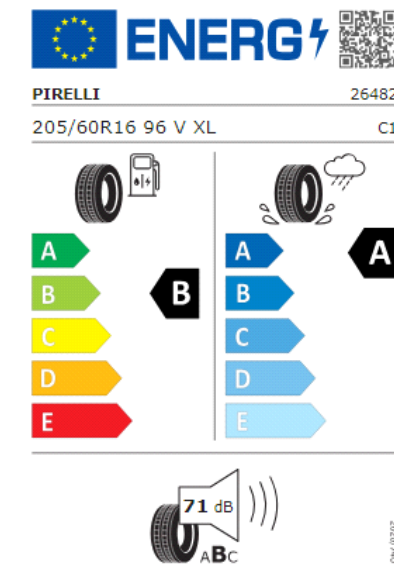

Etiquetas de eficiencia de neumáticos Volkswagen Touran

A continuación se exponen las posibles etiquetas de eficiencia de neumáticos del modelo indicado según las llantas seleccionadas. El fabricante del neumático no se puede seleccionar.

WJ2: Llantas "Hamburg" de 16" con neumáticos 205/60 R16 con resistencia a la rodadura optimizada