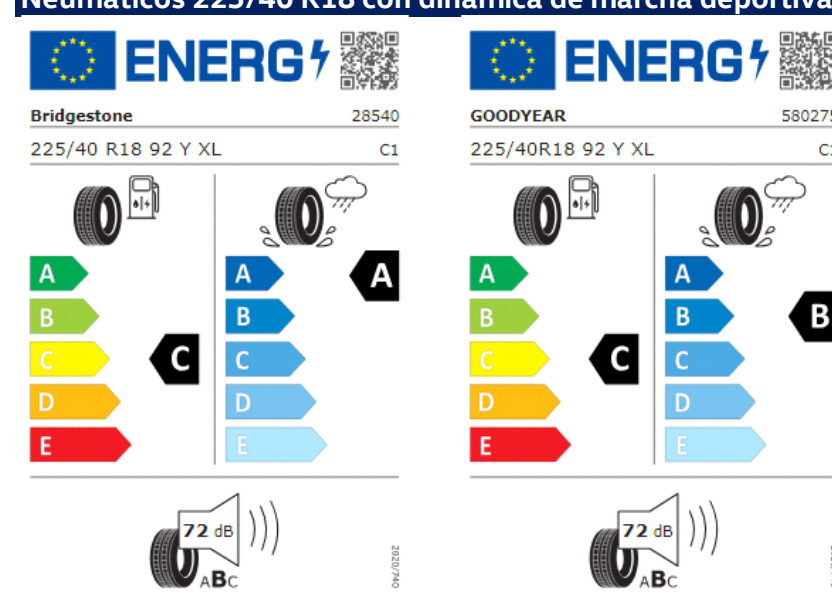

Neumáticos 225/40 R18 con dinámica de marcha deportiva