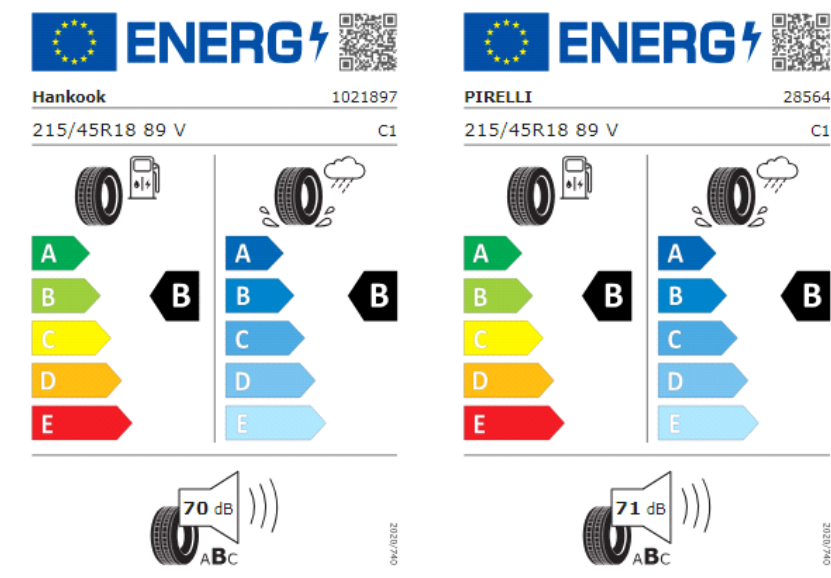

H9F: Neumáticos 215/45 R18