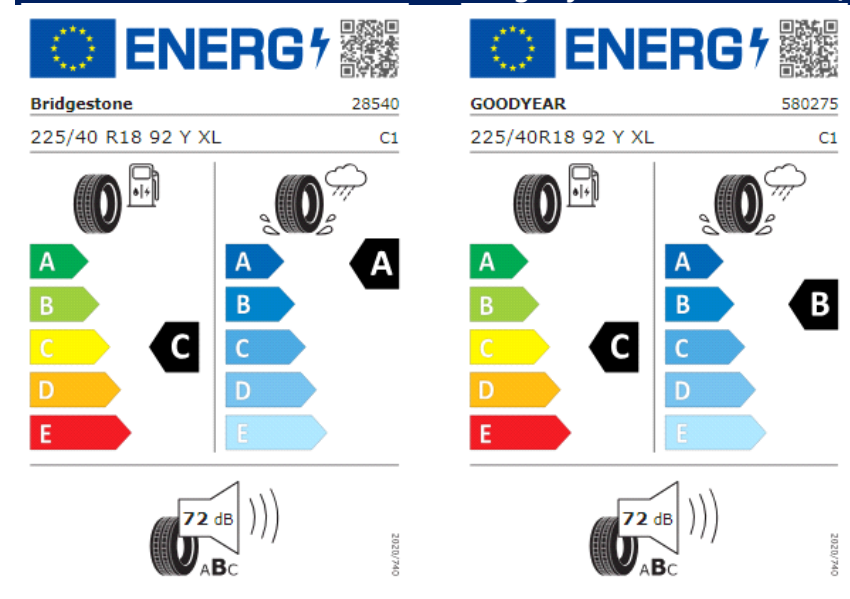

Etiquetas de eficiencia de neumáticos Volkswagen Golf PA

Llantas "Catania" de 18" en color negro y torneado brillante, con neumáticos deportivos 225/40 R18