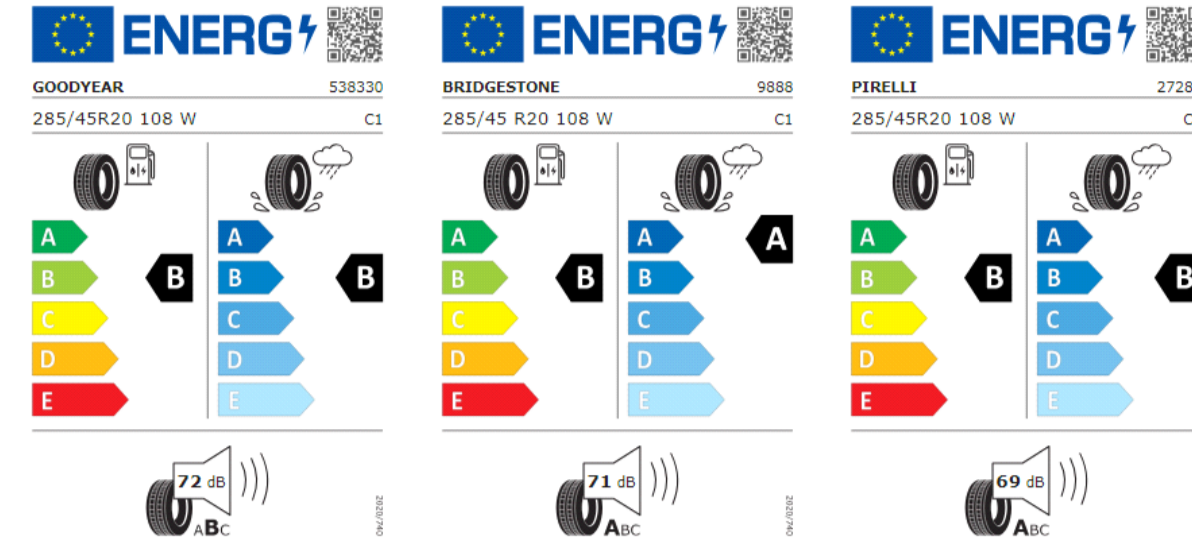

IA4: Neumáticos 285/45 R20