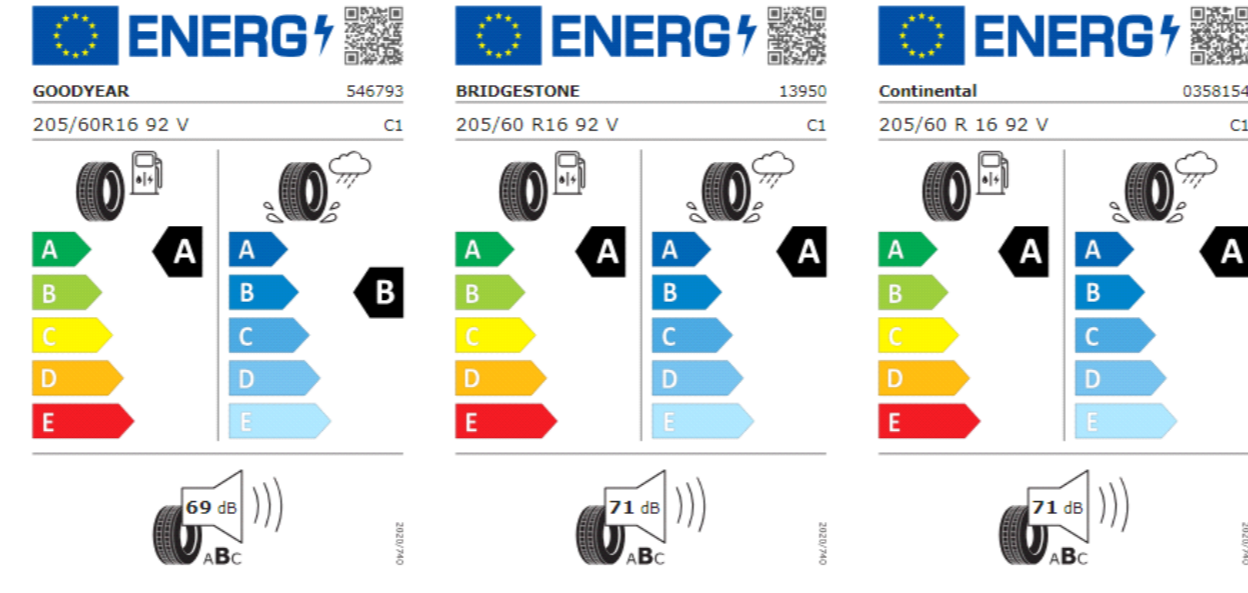

CY0: 4 llantas de acero 6J x 16