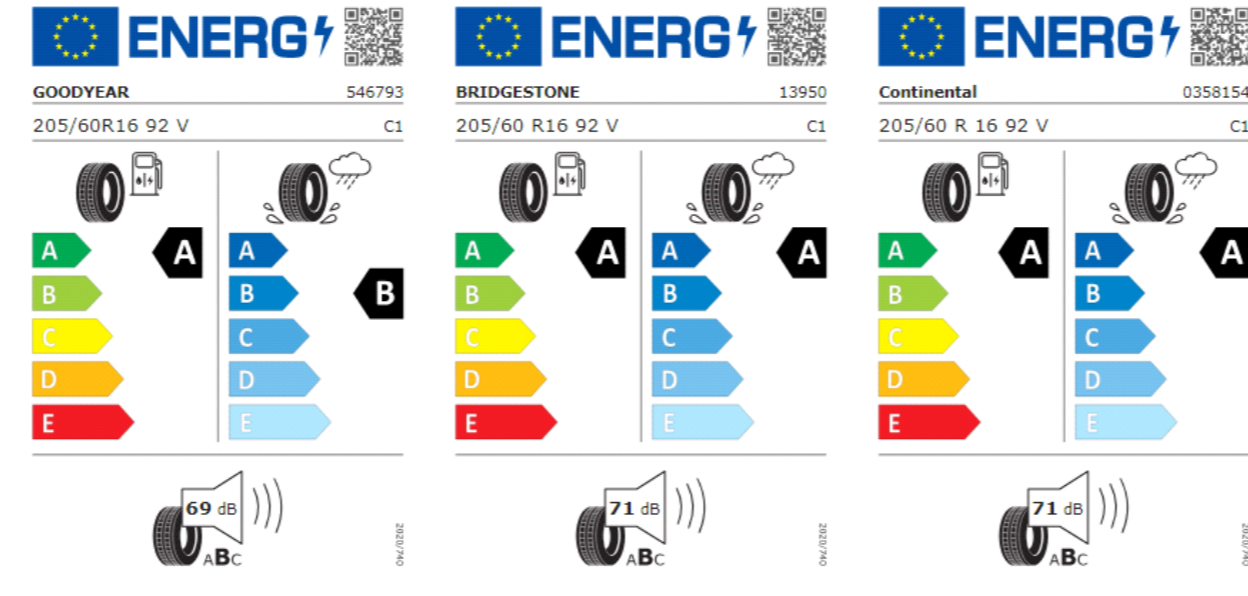

PI2: "Nottingham" 6J x 16