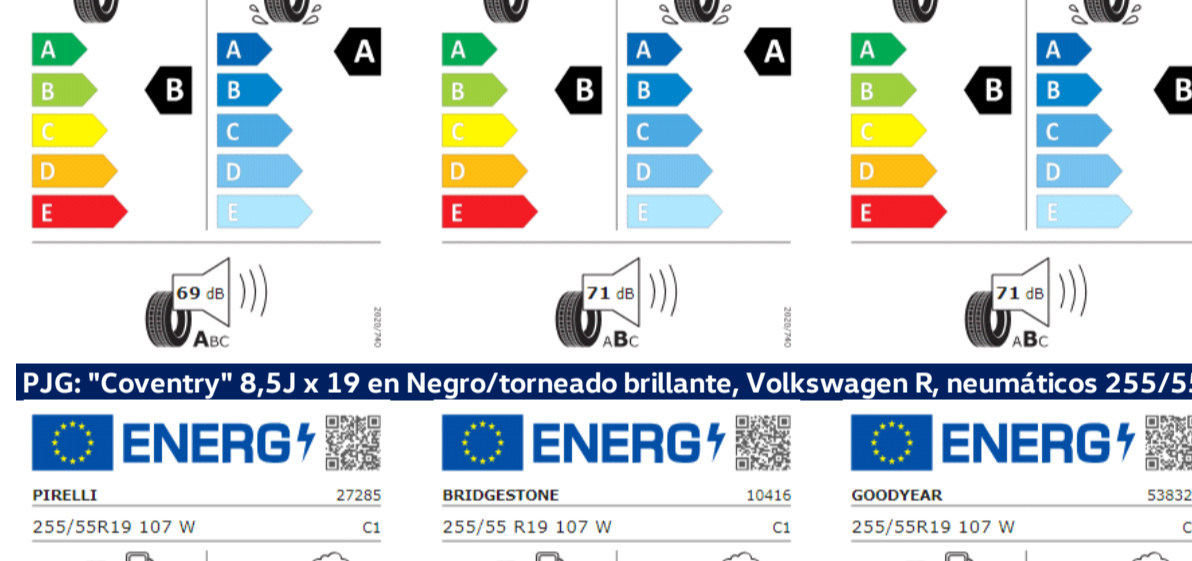

IA4: Neumáticos 285/45 R20