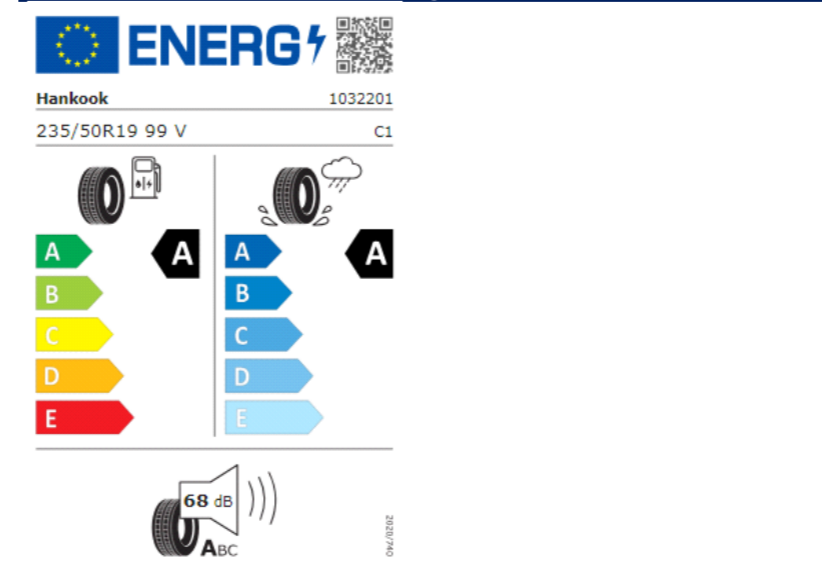

J25: Neumáticos 255/45 R19 100V