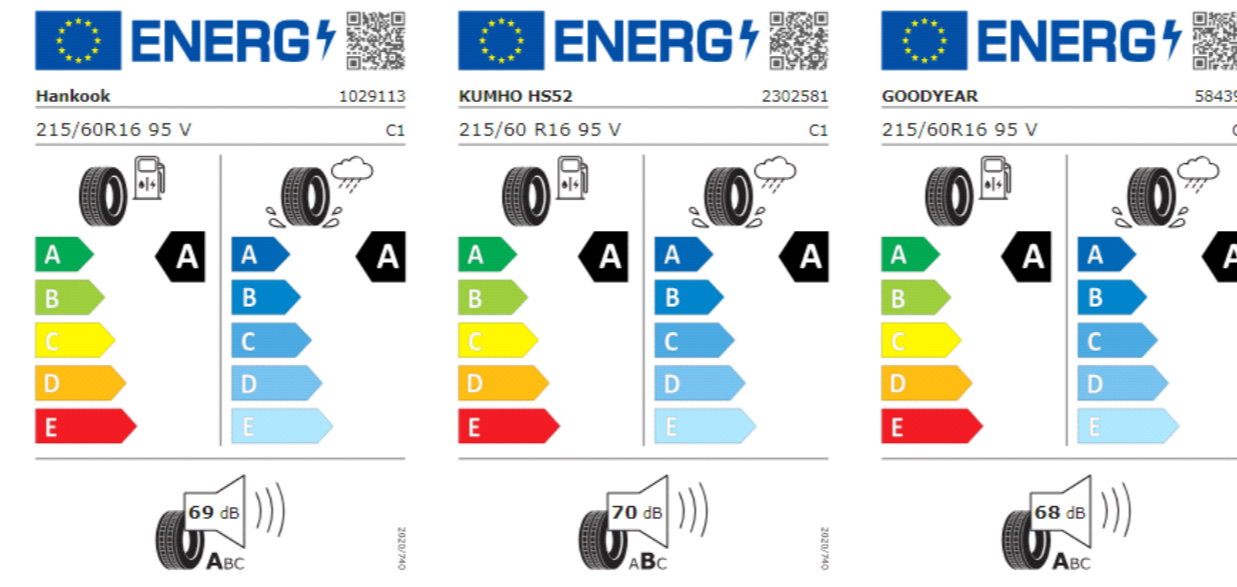

C4M: 4 llantas de aleación ligera "Bari" 7J x 16