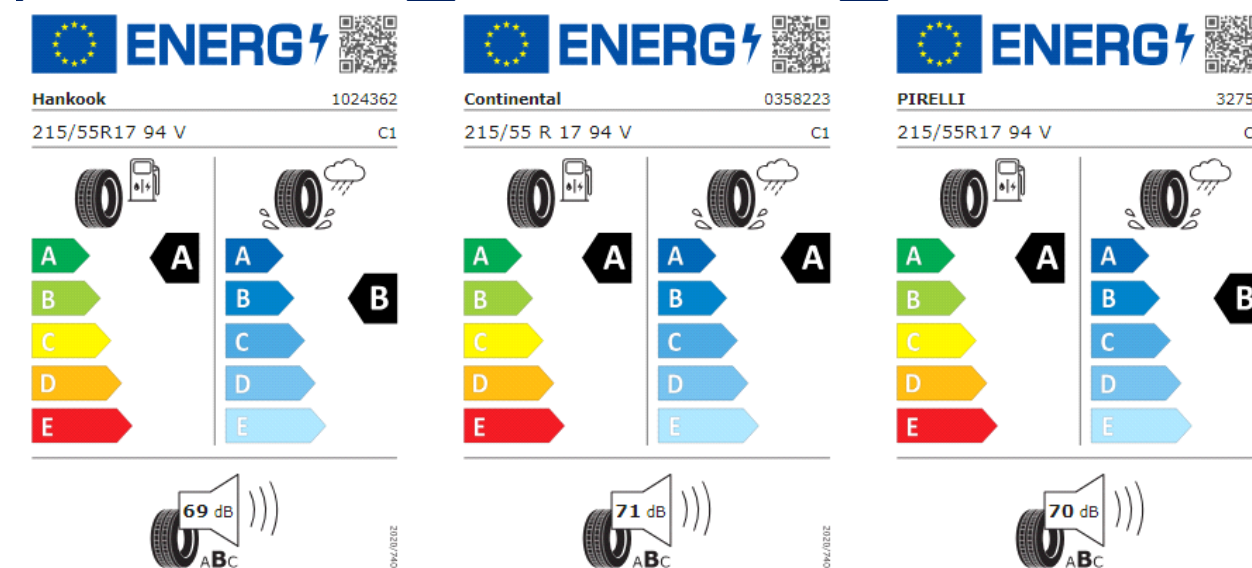

PI4: Llantas "Salvador" de 17" en gris metalizado y neumáticos AirStop® 215/55 R17