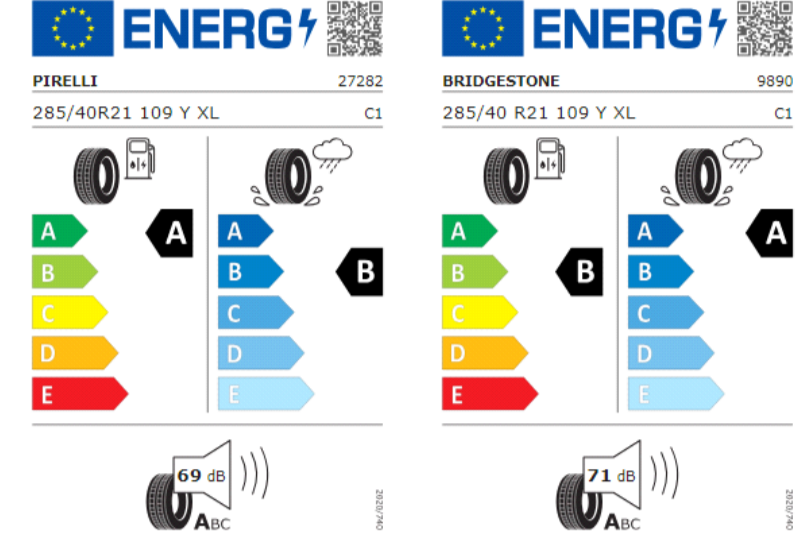

IA4: Neumáticos 285/45 R20