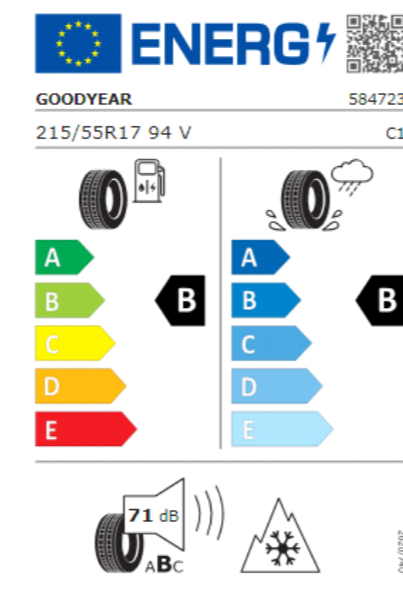

Etiquetas de eficiencia de neumáticos Volkswagen Passat

PJD: "Bologna" 7.5J x 17 en Dark Graphite/ torneado brillante, neumát. para todas las estaciones AirStop® 215/55 R17