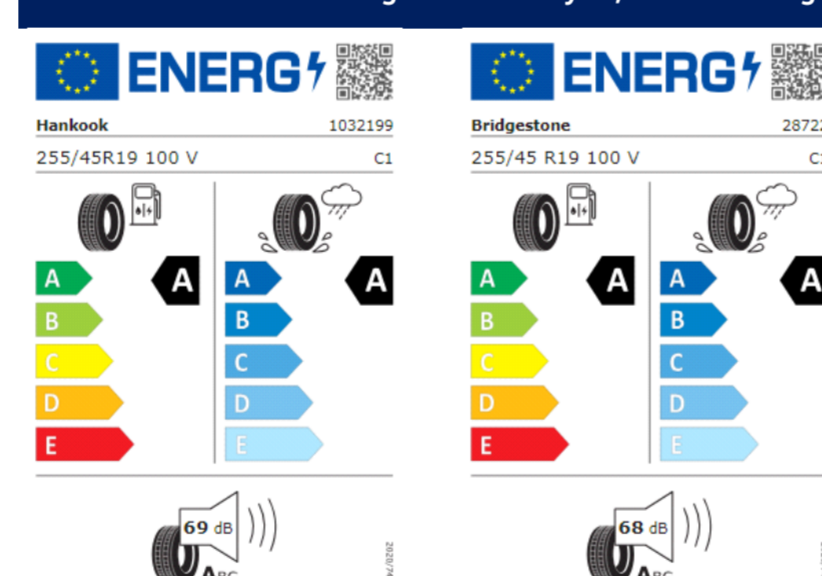

J25: Neumáticos 255/45 R19 100V