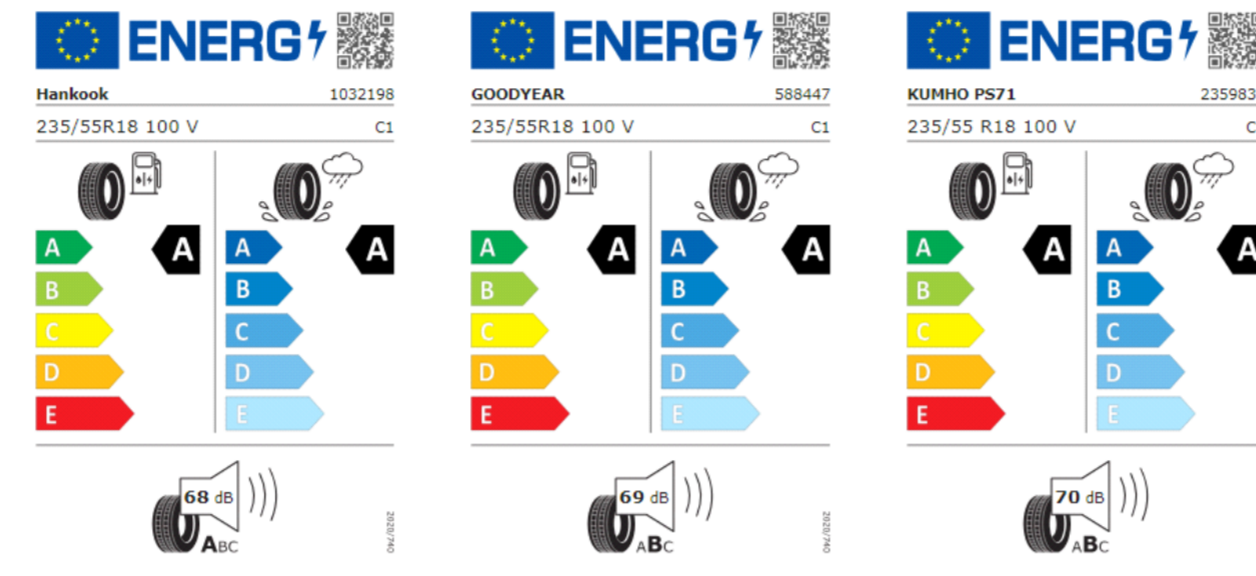

H4G: Neumáticos 235/55 R18