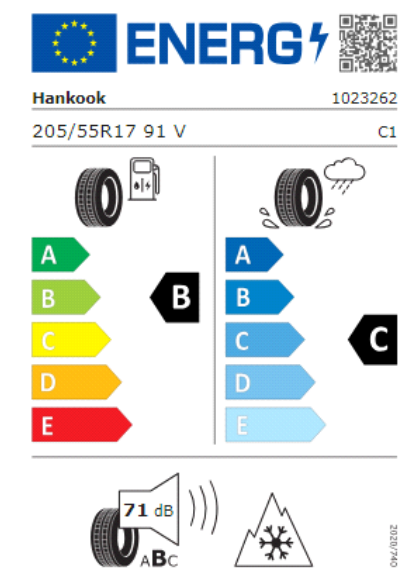

HV8: Neumáticos para todas las estaciones 205/55 R17