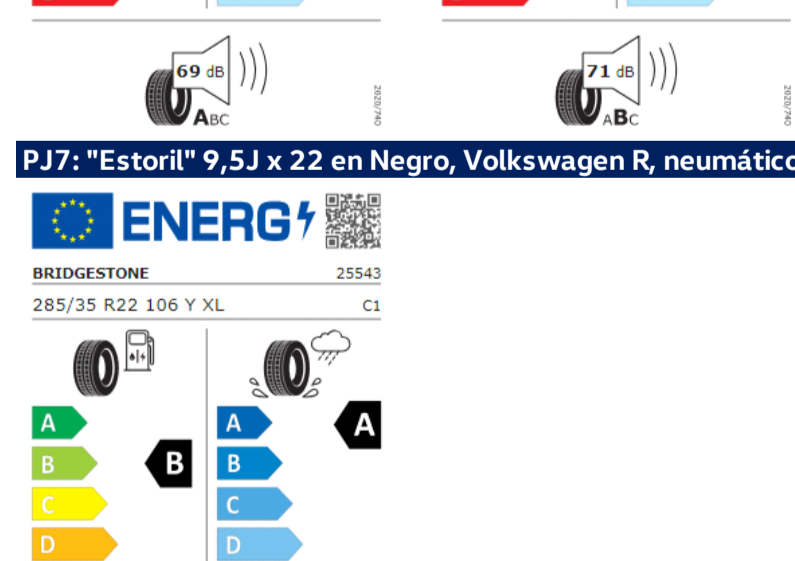

IA2: Neumáticos 255/55 R19