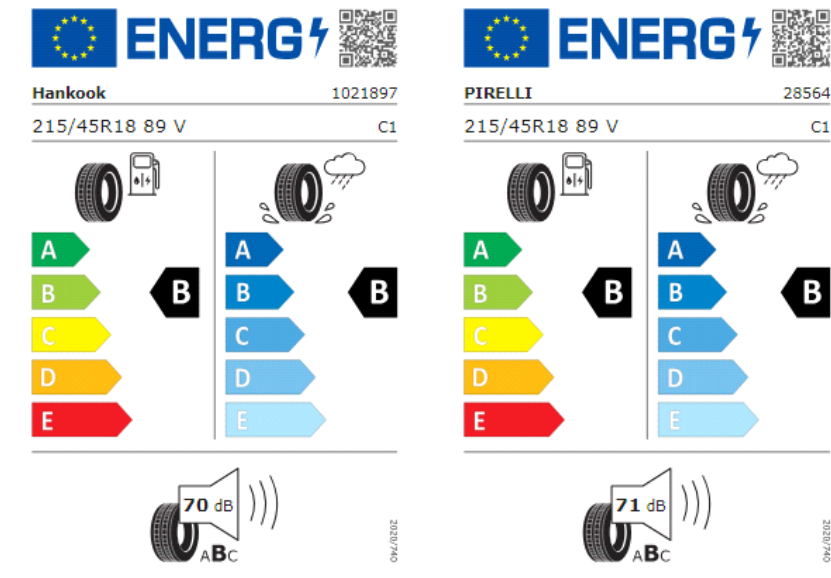

Etiquetas de eficiencia de neumáticos Volkswagen Taigo

A continuación se exponen las posibles etiquetas de eficiencia de neumáticos del modelo indicado según las llantas seleccionadas. El fabricante del neumático no se puede seleccionar.

PJT: Llantas "Misano" de 18" en color negro y superficie torneado brillante con neumáticos 215/45 R18