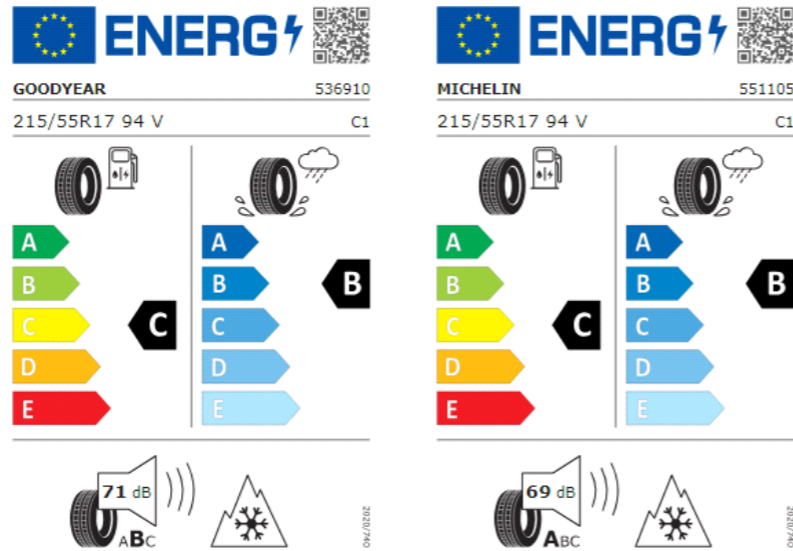

Q45: 4 neumáticos para todas las estaciones 215/55 R17

J92: Neumáticos 215/55 R17 con resistencia a la rodadura optimizada

U50: Llantas "Johannesburg" de 17" con superficie de torneado brillante

Etiquetas de eficiencia de neumáticos Volkswagen Tiguan