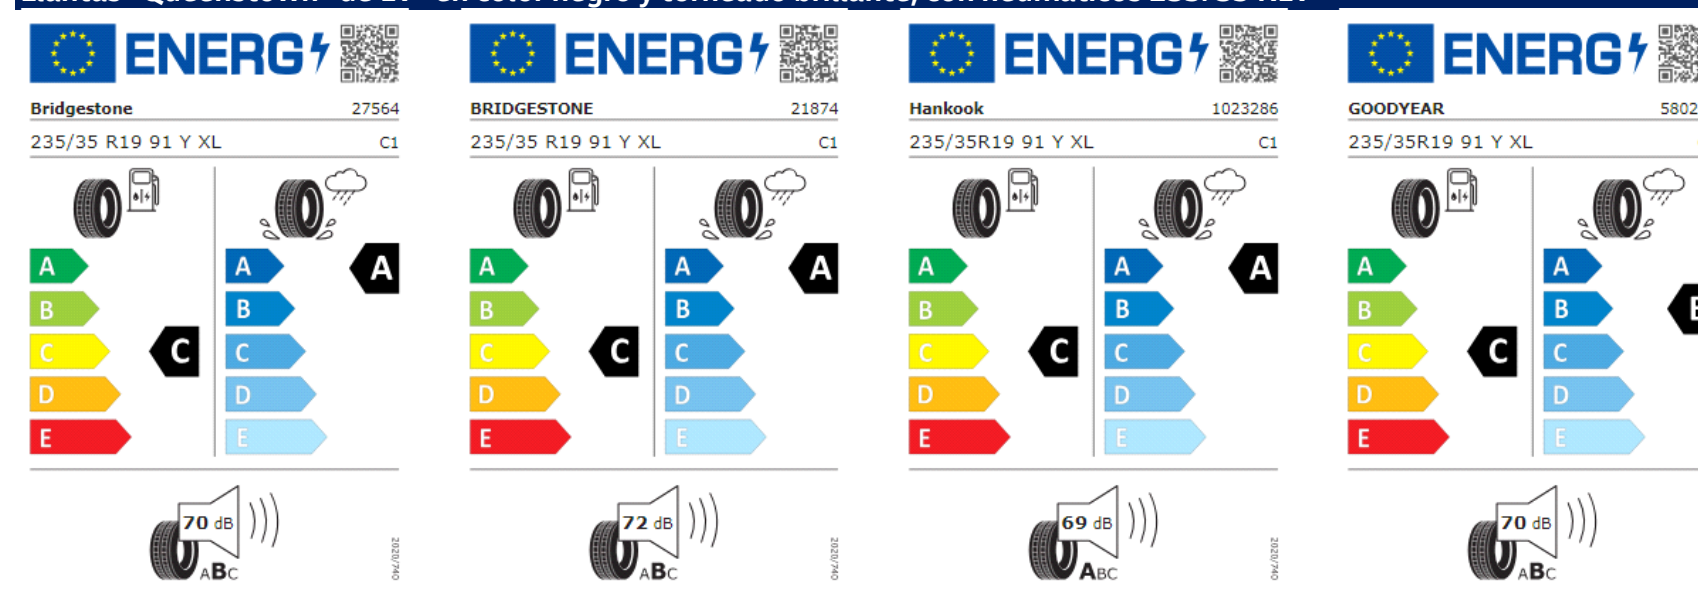

Llantas "Queenstown" de 19" en color negro y torneado brillante, con neumáticos 235/35 R19