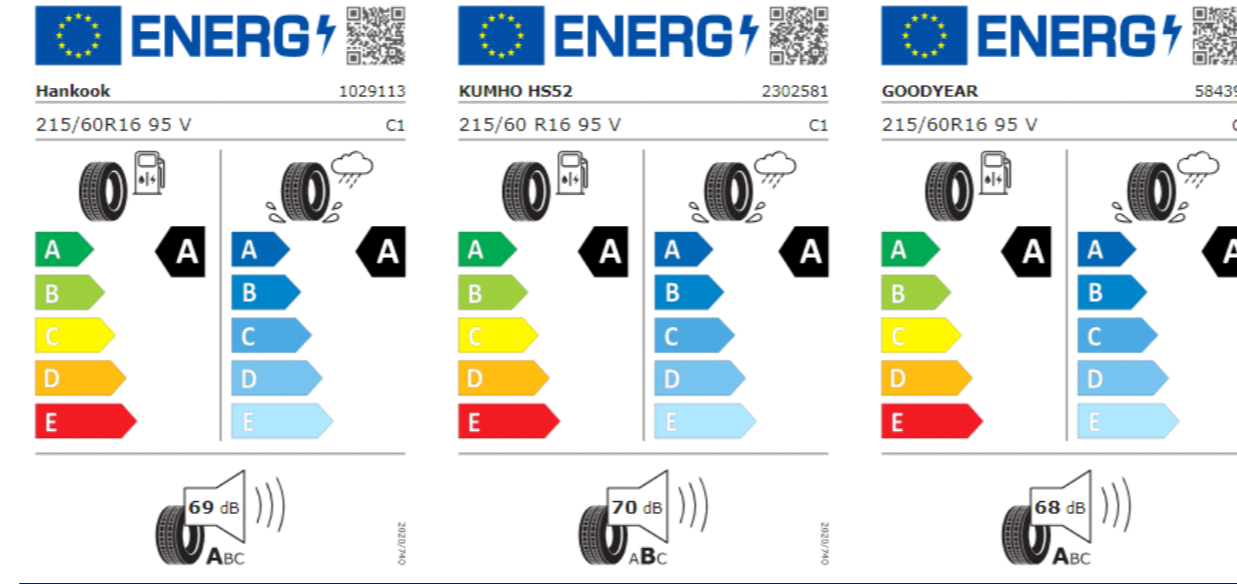

PJA - Llantas de aleación ligera "Venecia" 7J x 16 con superficie de torneado brillante

J84: Neumáticos 215/60 R16, resistencia a la rodadura optimizada