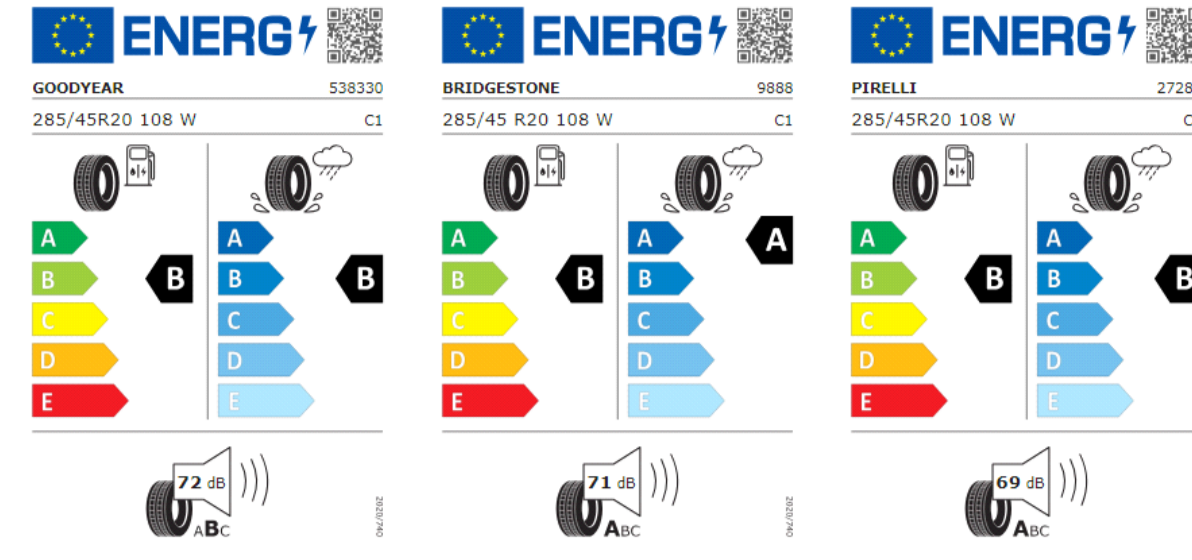

Etiquetas de eficiencia de neumáticos Volkswagen Touareg PA