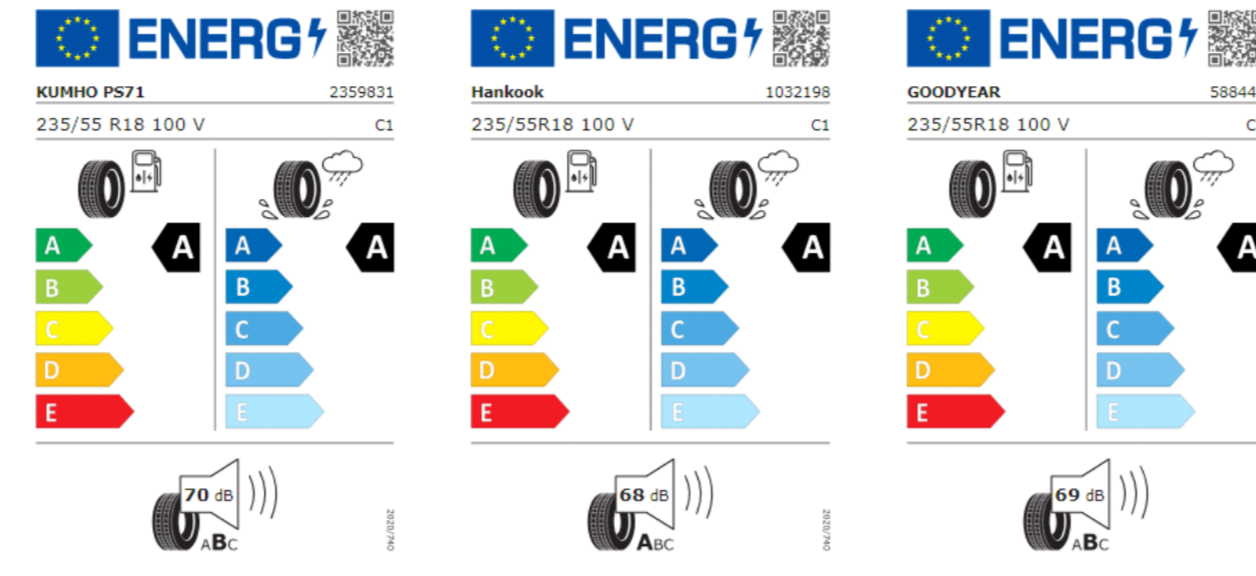

Etiquetas de eficiencia de neumáticos Volkswagen Tiguan