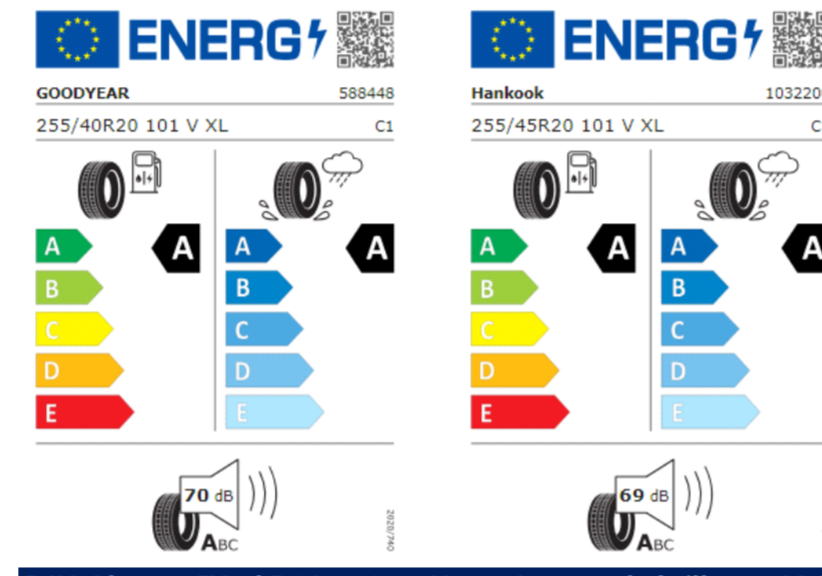

H4G: Neumáticos 235/55 R18