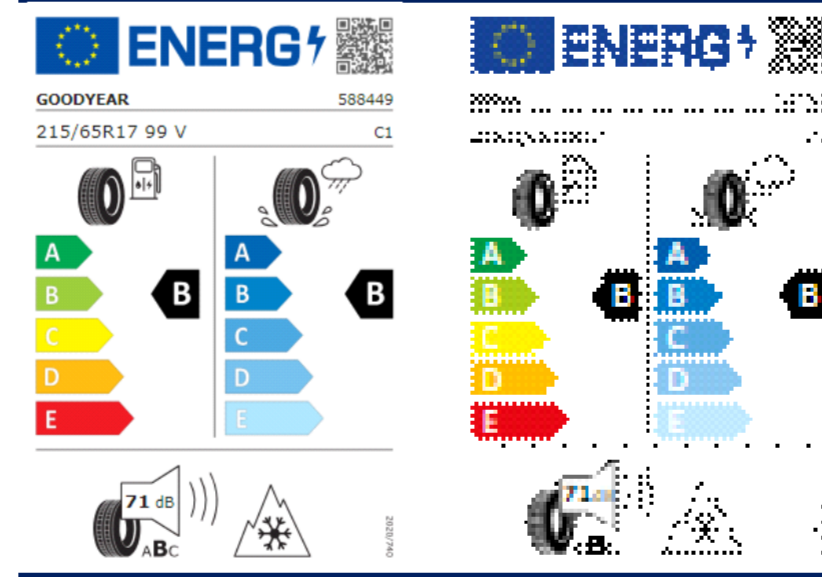

J25: Neumáticos 255/45 R19 100V