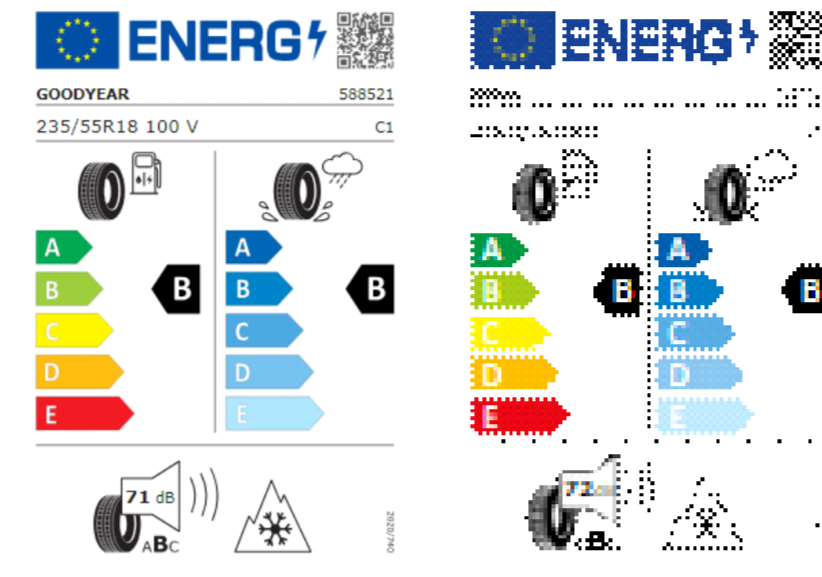

Etiquetas de eficiencia de neumáticos Volkswagen Tiguan