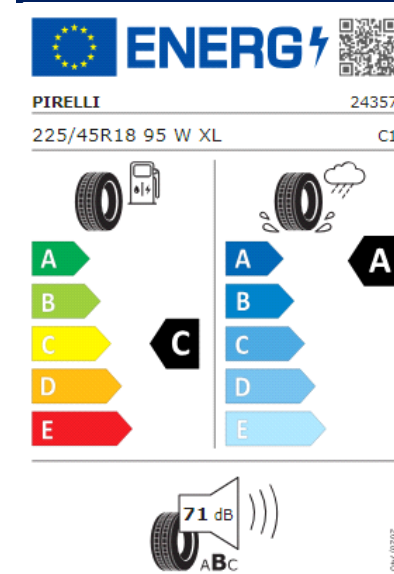

A continuación se exponen las posibles etiquetas de eficiencia de neumáticos del modelo indicado según las llantas seleccionadas. El fabricante del neumático no se puede seleccionar.

PJP: "Napoli" 7,5J x 18 en Negro/ torneado brillante, neumáticos 235/55 R18

WJ2: Llantas "Hamburg" de 16" con neumáticos 205/60 R16 con resistencia a la rodadura optimizada

HS5: Neumáticos 205/60 R16 con resistencia a la rodadura optimizada

C3L: Llantas "Karlstad" de 16"

PI3: "Marseille" 7J x 18 en Negro/torneado brillante, Volkswagen R, neumáticos AirStop® 225/45 R18