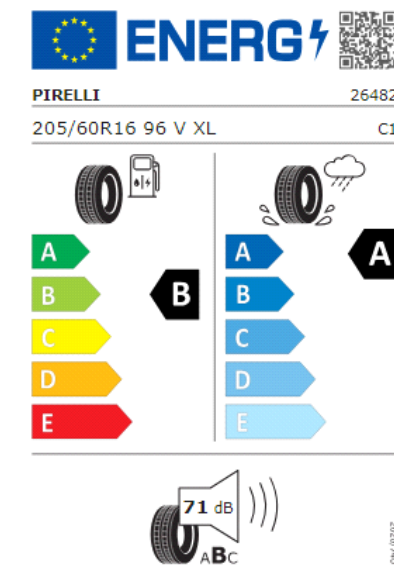

A continuación se exponen las posibles etiquetas de eficiencia de neumáticos del modelo indicado según las llantas seleccionadas. El fabricante del neumático no se puede seleccionar.

PJP: "Napoli" 7,5J x 18 en Negro/ torneado brillante, neumáticos 235/55 R18

Etiquetas de eficiencia de neumáticos Volkswagen Touran

A continuación se exponen las posibles etiquetas de eficiencia de neumáticos del modelo indicado según las llantas seleccionadas. El fabricante del neumático no se puede seleccionar.

WJ2: Llantas "Hamburg" de 16" con neumáticos 205/60 R16 con resistencia a la rodadura optimizada

HS5: Neumáticos 205/60 R16 con resistencia a la rodadura optimizada

C3L: Llantas "Karlstad" de 16"

PI3: "Marseille" 7J x 18 en Negro/torneado brillante, Volkswagen R, neumáticos AirStop® 225/45 R18