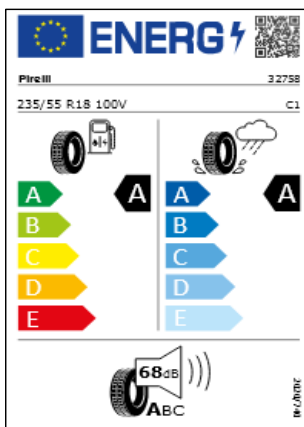

Llantas: Kingston 18", Frankfurt 18" con neumáticos AirStop resistencia a la rodadura optimizada