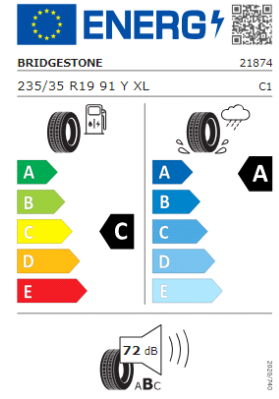

04/2022

BRIDGESTONE 21874

235/35 R19 91 Y XL C1

04/2022

Llantas: "Adelaide" 19

Llantas: "Jerez" 18"

Llantas: "San Antonio" de 16"

Llantas: "Dallas" 18"