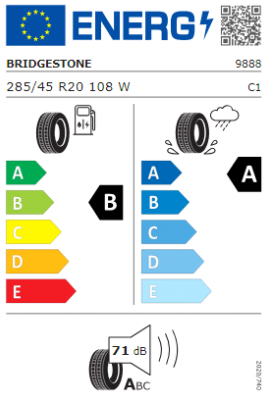

Llantas: Misano 20", Suzuka 20" con neumáticos AirStop

Etiquetas de eficiencia de neumáticos Volkswagen Touareg

A continuación se exponen las posibles etiquetas de eficiencia de neumáticos del modelo indicado según las llantas seleccionadas. El fabricante del neumático no se puede seleccionar.

Llantas: "Tirano" 19

Llantas: "Braga" 20

Llantas: "Coventry" 19

Llantas: "Napoli" 21

PIRELLI 27282

285/40R21 109 Y XL C1

004/01/2012

BRIDGESTONE 9890

285/40 R21 109 Y XL C1

004/01/2012

Llantas: "Nevada" 20

Llantas: "York" 20

Llantas: "Leeds" 21

Llantas: "Estoril" 22

Llantas: "Tirano" 19

PIRELLI 27285