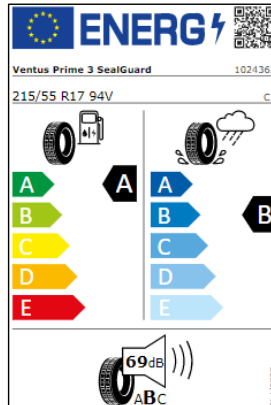

Llantas: Nivelles 17", Soho 17" // Sebring 17", London 17"