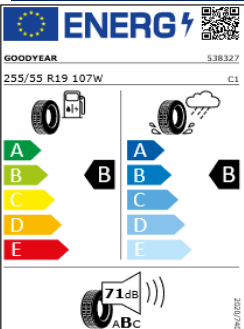

Llantas Sebring 19" / Tirano 19" // Osomo 19" / Esperance 19"