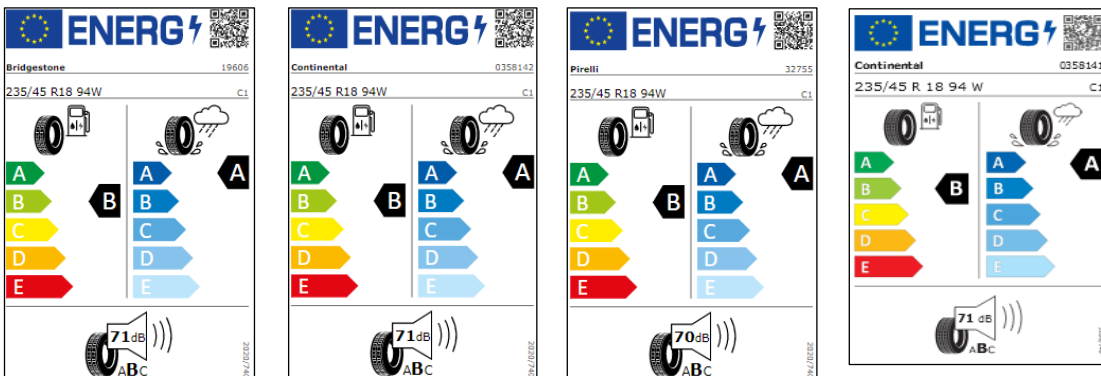

Llantas Bonneville 18"// Monterey 18"//Dartfort 18"//Liverpool 18"