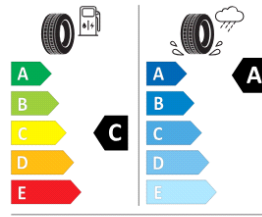

04/2022

BRIDGESTONE 21874

235/35 R19 91 Y XL C1