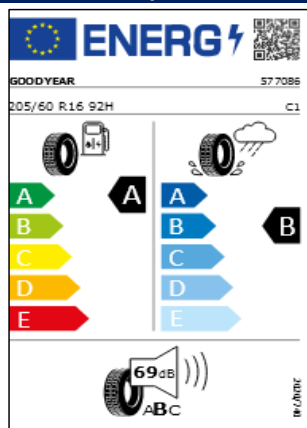

Etiquetas de eficiencia de neumáticos Volkswagen Taigo

A continuación se exponen las posibles etiquetas de eficiencia de neumáticos del modelo indicado según las llantas seleccionadas. El fabricante del neumático no se puede seleccionar.

Llantas: Belmopan 16", Everett 16"