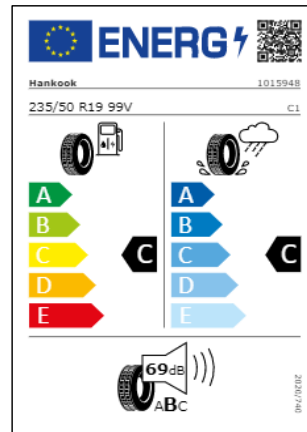

Llantas: Victoria Falls 19" con neumáticos AirStop