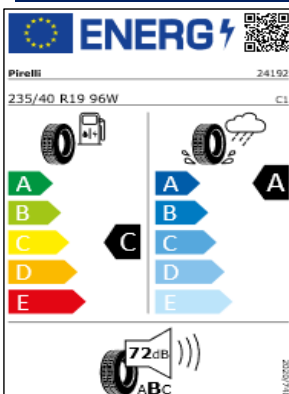

Llantas: Aragon 16"

Llantas: Nivelles 17", Soho 17" // Sebring 17", London 17"

Llantas Bonneville 18" // Monterey 18"

Llantas Pretoria 19", Verona 19"

Etiquetas de eficiencia de neumáticos Volkswagen Passat Variant