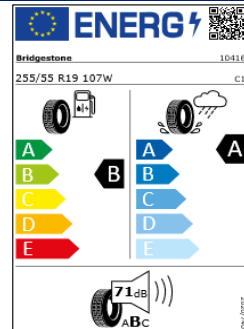

Llantas Sebring 19" / Tirano 19" // Osomo 19" / Esperance 19"