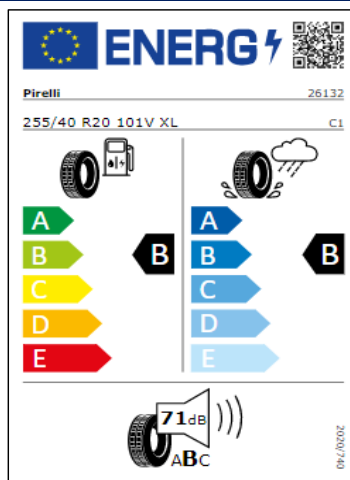

04/2022

Liantas: "Cannes" 20

Liantas: "Coventry" 19

Liantas: "Leeds" 20

Liantas: "Leeds" 20

Etiquetas de eficiencia de neumáticos Volkswagen Tiguan Allspace

A continuación se exponen las posibles etiquetas de eficiencia de neumáticos del modelo indicado según las llantas seleccionadas. El fabricante del neumático no se puede seleccionar.

Llantas: Tulsa 17" con neumáticos AirStop para todas las estaciones

Llantas: Nizza 18"

Llantas: Kingston 18" con neumáticos AirStop para todas las estaciones

Lantas: Sebring 19"

Lantas Suzuka 20"

Etiquetas de eficiencia de neumáticos Volkswagen Nuevo Tiguan Allspace