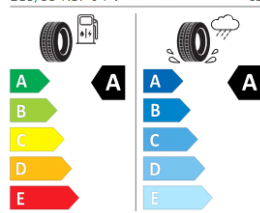

BRIDGESTONE 13952

215/55 R17 94 V C1