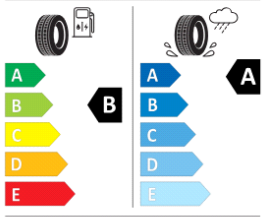

Llantas: "Tirano" 19

PIRELLI 27285

255/55R19 107 W C1