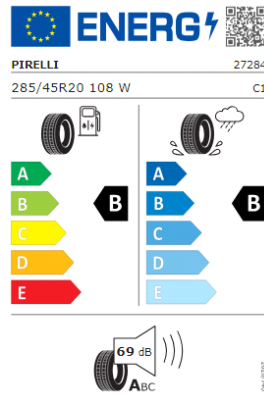

Llantas: Misano 20", Suzuka 20" con neumáticos AirStop

Etiquetas de eficiencia de neumáticos Volkswagen Touareg

A continuación se exponen las posibles etiquetas de eficiencia de neumáticos del modelo indicado según las llantas seleccionadas. El fabricante del neumático no se puede seleccionar.

285/40 R21 109 Y XL C1

004/01/2012

Llantas: "Nevada" 20

Llantas: "York" 20

Llantas: "Leeds" 21

Llantas: "Estoril" 22

Llantas: "Tirano" 19

PIRELLI 27285