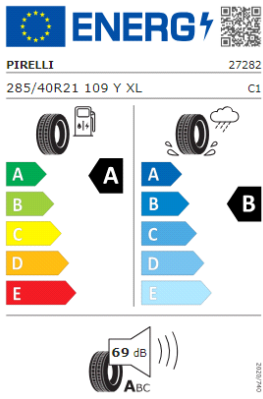

Llantas: Misano 20", Suzuka 20" con neumáticos AirStop

Etiquetas de eficiencia de neumáticos Volkswagen Touareg

A continuación se exponen las posibles etiquetas de eficiencia de neumáticos del modelo indicado según las llantas seleccionadas. El fabricante del neumático no se puede seleccionar.

Llantas: "Tirano" 19

Llantas: "Braga" 20

Llantas: "Coventry" 19

Llantas: "Napoli" 21

PIRELLI 27282

285/40R21 109 Y XL C1

004/01/2012

BRIDGESTONE 9890

285/40 R21 109 Y XL C1

004/01/2012

Llantas: "Nevada" 20

Llantas: "York" 20

Llantas: "Leeds" 21

Llantas: "Estoril" 22

Llantas: "Tirano" 19

PIRELLI 27285