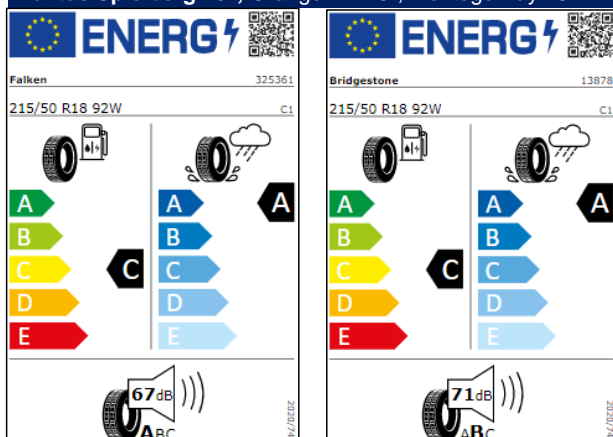

Llantas Spielberg 18", Grange Hill 18", Montego Bay 18"