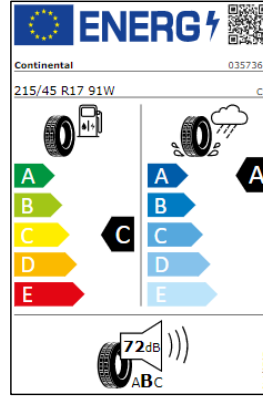

Etiquetas de eficiencia de neumáticos Volkswagen Polo

A continuación se exponen las posibles etiquetas de eficiencia de neumáticos del modelo indicado según las llantas seleccionadas. El fabricante del neumático no se puede seleccionar.

Llantas: acero 14"

Llantas: Seyne 15"

Llantas Sebring 16"

Lantas Pamplona 17", Bonneville 17"

Etiquetas de eficiencia de neumáticos Volkswagen Polo PA

A continuación se exponen las posibles etiquetas de eficiencia de neumáticos del modelo indicado según las llantas seleccionadas. El fabricante del neumático no se puede seleccionar.

Llantas: Essex 15"

Llantas Valencia 16", Torsby 16"

Llantas Bergamo 17" / Milton Keynes" de 17" (GTI)

ENERG 

Michelin 836741

215/45 R17 91W C1

A B C D E

A B C D E