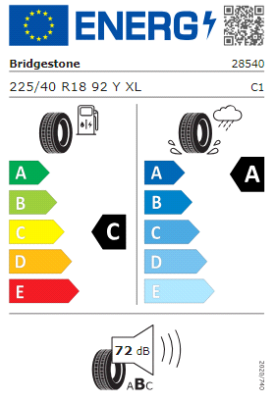

04/2022

BRIDGESTONE 21874

235/35 R19 91 Y XL C1

04/2022

Llantas: "Adelaide" 19

Llantas: "Jerez" 18"

Llantas: "San Antonio" de 16"

Llantas: "Dallas" 18"