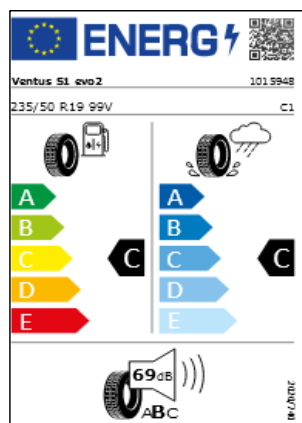

Llantas: Victoria Falls 19" con neumáticos AirStop