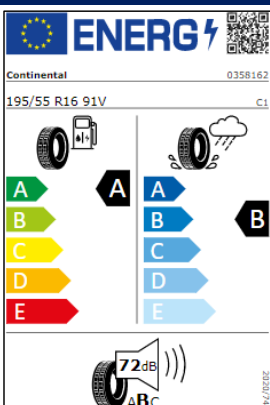

Etiquetas de eficiencia de neumáticos Volkswagen Polo

A continuación se exponen las posibles etiquetas de eficiencia de neumáticos del modelo indicado según las llantas seleccionadas. El fabricante del neumático no se puede seleccionar.

Llantas: acero 14"

Llantas: Seyne 15"

Llantas Sebring 16"

Lantas Pamplona 17", Bonneville 17"

Etiquetas de eficiencia de neumáticos Volkswagen Polo PA

A continuación se exponen las posibles etiquetas de eficiencia de neumáticos del modelo indicado según las llantas seleccionadas. El fabricante del neumático no se puede seleccionar.