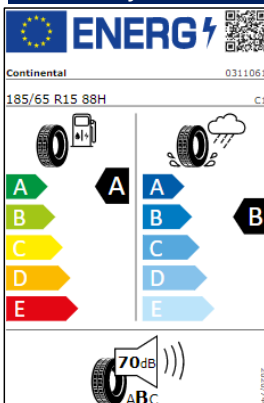

Etiquetas de eficiencia de neumáticos Volkswagen Polo

A continuación se exponen las posibles etiquetas de eficiencia de neumáticos del modelo indicado según las llantas seleccionadas. El fabricante del neumático no se puede seleccionar.

Llantas: acero 14"

Llantas: Seyne 15"

Llantas Sebring 16"

Lantas Pamplona 17", Bonneville 17"

Etiquetas de eficiencia de neumáticos Volkswagen Polo PA

A continuación se exponen las posibles etiquetas de eficiencia de neumáticos del modelo indicado según las llantas seleccionadas. El fabricante del neumático no se puede seleccionar.