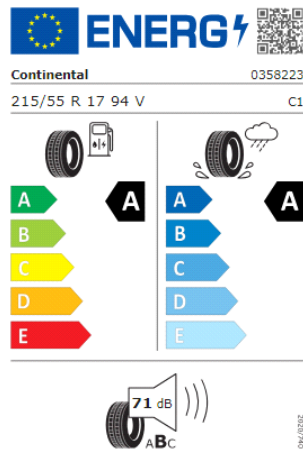

Etiquetas de eficiencia de neumáticos Volkswagen Touran

A continuación se exponen las posibles etiquetas de eficiencia de neumáticos del modelo indicado según las llantas seleccionadas. El fabricante del neumático no se puede seleccionar.

Llantas: Hamburg 16"

Llantas: "Alexandria" 17

Llantas: "Vallelunga" 17"

Etiquetas de eficiencia de neumáticos Volkswagen Tiguan

A continuación se exponen las posibles etiquetas de eficiencia de neumáticos del modelo indicado según las llantas seleccionadas. El fabricante del neumático no se puede seleccionar.