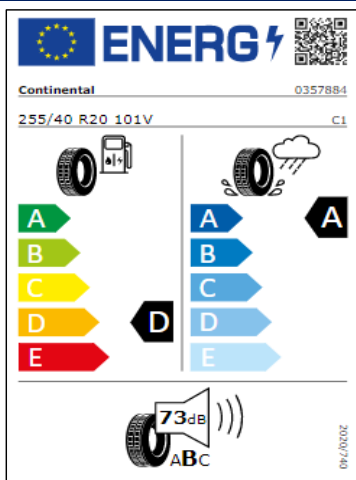

Llantas: Tulsa 17" con neumáticos AirStop para todas las estaciones

Llantas: Nizza 18"

Llantas: Kingston 18" con neumáticos AirStop para todas las estaciones

Lantas: Sebring 19"

Lantas Suzuka 20"

Etiquetas de eficiencia de neumáticos Volkswagen Nuevo Tiguan Allspace