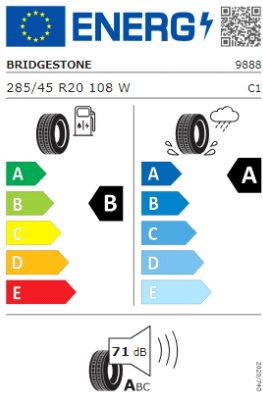

Llantas: Misano 20", Suzuka 20" con neumáticos AirStop

Etiquetas de eficiencia de neumáticos Volkswagen Touareg

A continuación se exponen las posibles etiquetas de eficiencia de neumáticos del modelo indicado según las llantas seleccionadas. El fabricante del neumático no se puede seleccionar.

Llantas: "Tirano" 19

Llantas: "Braga" 20

Llantas: "Coventry" 19

Llantas: "Napoli" 21

PIRELLI 27282

285/40R21 109 Y XL C1

004/01/2012

BRIDGESTONE 9890

285/40 R21 109 Y XL C1

004/01/2012

Llantas: "Nevada" 20

Llantas: "York" 20

Llantas: "Leeds" 21

Llantas: "Estoril" 22

Llantas: "Tirano" 19

PIRELLI 27285