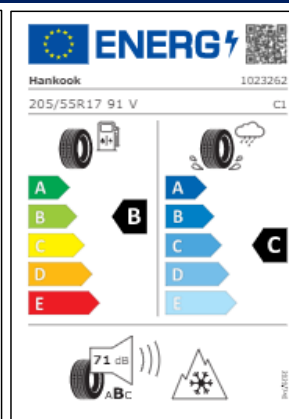

Llantas Bangalore 17", Valencia 17", Aberdeen 17"