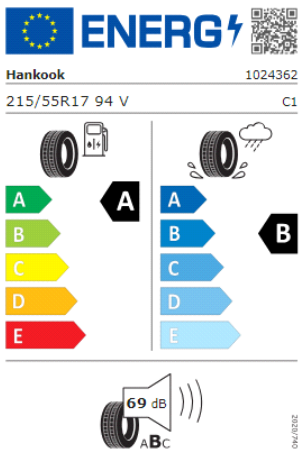

Llantas: "Vallelunga" 17"