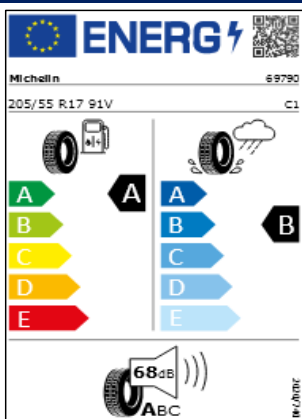

A B C D E

72dB

ABC

04/2022

Etiquetas de eficiencia de neumáticos Volkswagen Taigo

A continuación se exponen las posibles etiquetas de eficiencia de neumáticos del modelo indicado según las llantas seleccionadas. El fabricante del neumático no se puede seleccionar.

Llantas: Belmopan 16", Everett 16"

Llantas Bangalore 17", Valencia 17", Aberdeen 17"

Llantas Misano 18"

Etiquetas de eficiencia de neumáticos Volkswagen T-Cross

A continuación se exponen las posibles etiquetas de eficiencia de neumáticos del modelo indicado según las llantas seleccionadas. El fabricante del neumático no se puede seleccionar.