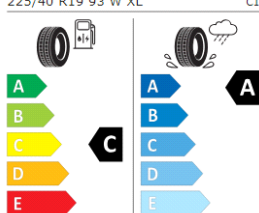

Llantas: "Misano" 19

BRIDGESTONE 9884

225/40 R19 93 W XL C1