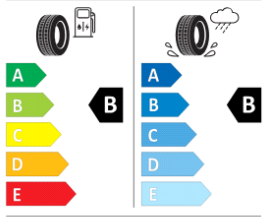

004/03/20

GOODYEAR 538327

255/55R19 107 W C1