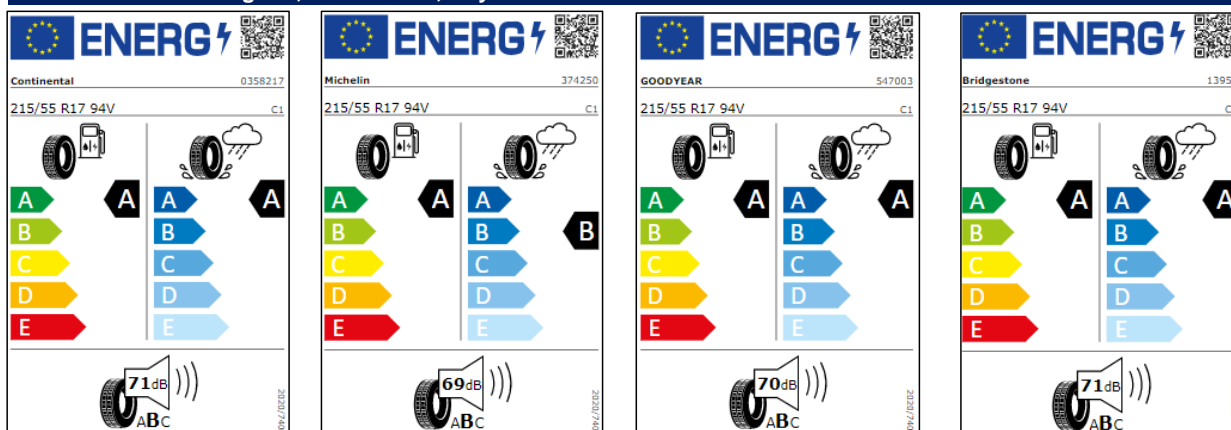

Llantas: Johannesburg 17", Montero 17", Mayfield 17"