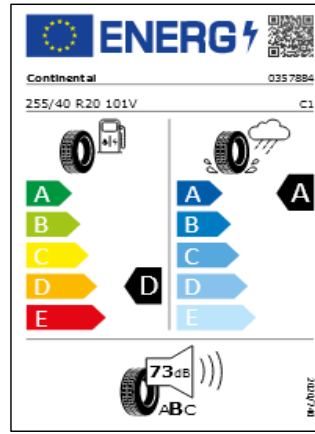

Llantas: Misano 20", Suzuka 20" con neumáticos AirStop