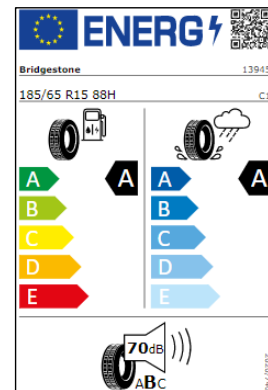

Etiquetas de eficiencia de neumáticos Volkswagen Polo PA

A continuación se exponen las posibles etiquetas de eficiencia de neumáticos del modelo indicado según las llantas seleccionadas. El fabricante del neumático no se puede seleccionar.

Llantas: Essex 15"