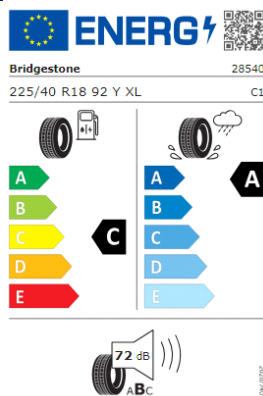

Llantas: "Richmond" 18