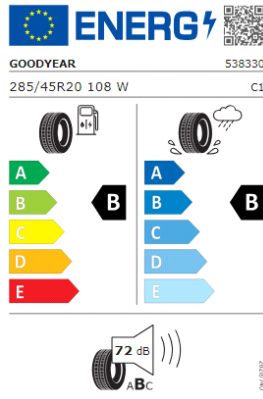

Llantas: "Nevada" 20