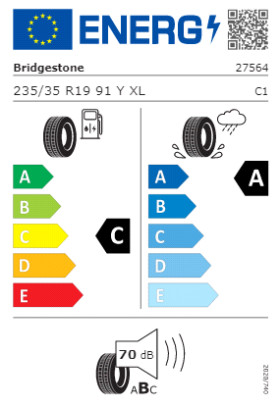

Llantas: "Adelaide" 19