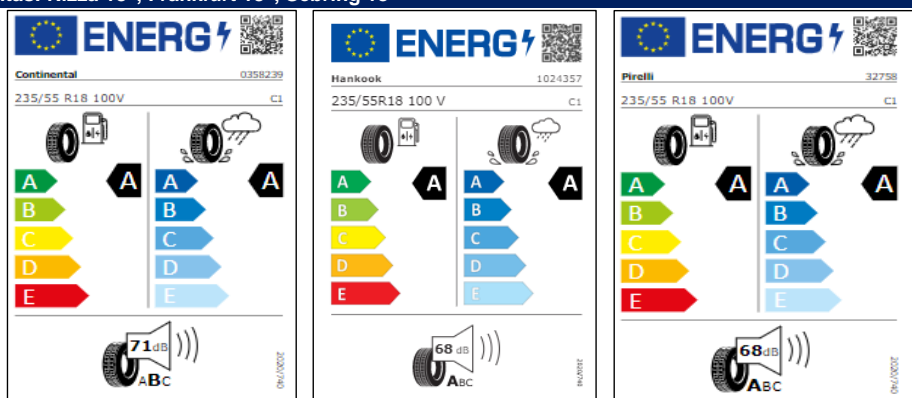

Llantas: Nizza 18", Frankfurt 18", Sebring 18"