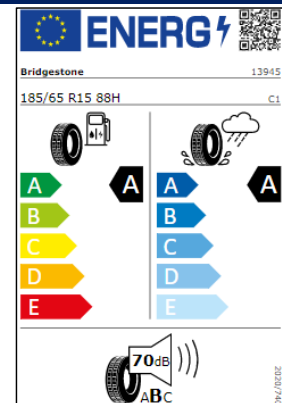

Etiquetas de eficiencia de neumáticos Volkswagen Polo

A continuación se exponen las posibles etiquetas de eficiencia de neumáticos del modelo indicado según las llantas seleccionadas. El fabricante del neumático no se puede seleccionar.

Llantas: acero 14"

Llantas: Seyne 15"

Llantas Sebring 16"

Lantas Pamplona 17", Bonneville 17"

Etiquetas de eficiencia de neumáticos Volkswagen Polo PA

A continuación se exponen las posibles etiquetas de eficiencia de neumáticos del modelo indicado según las llantas seleccionadas. El fabricante del neumático no se puede seleccionar.