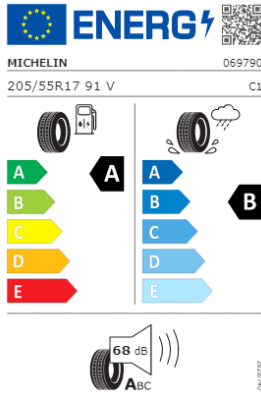

Continental 0358161
205/55 R 17 91 V C1

71 dB
ABC

04/16/2022

ENERG

GOODYEAR 546612
205/55R17 91 V C1

69 dB
ABC

04/16/2022

Llantas: "Manila" 17

Llantas: "Valencia" 17

Llantas: "Misano" 18

Etiquetas de eficiencia de neumáticos Volkswagen Golf

A continuación se exponen las posibles etiquetas de eficiencia de neumáticos del modelo indicado según las llantas seleccionadas. El fabricante del neumático no se puede seleccionar.