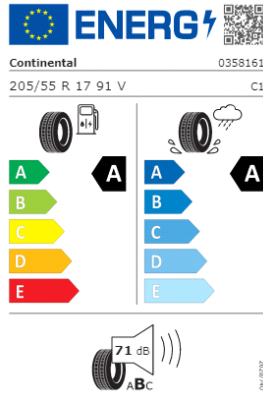

Continental 0358161
205/55 R 17 91 V C1

71 dB
ABC

04/16/2022

ENERG

GOODYEAR 546612
205/55R17 91 V C1

69 dB
ABC

04/16/2022

Llantas: "Manila" 17

Llantas: "Valencia" 17

Llantas: "Misano" 18

Etiquetas de eficiencia de neumáticos Volkswagen Golf

A continuación se exponen las posibles etiquetas de eficiencia de neumáticos del modelo indicado según las llantas seleccionadas. El fabricante del neumático no se puede seleccionar.