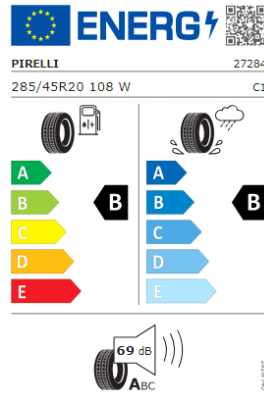

Llantas: Misano 20", Suzuka 20" con neumáticos AirStop

Etiquetas de eficiencia de neumáticos Volkswagen Touareg

A continuación se exponen las posibles etiquetas de eficiencia de neumáticos del modelo indicado según las llantas seleccionadas. El fabricante del neumático no se puede seleccionar.

Llantas: "Tirano" 19

Llantas: "Braga" 20

Llantas: "Coventry" 19

Llantas: "Napoli" 21

PIRELLI 27282

285/40R21 109 Y XL C1

004/01/2012

BRIDGESTONE 9890

285/40 R21 109 Y XL C1

004/01/2012

Llantas: "Nevada" 20

Llantas: "York" 20

Llantas: "Leeds" 21

Llantas: "Estoril" 22

Llantas: "Tirano" 19

PIRELLI 27285