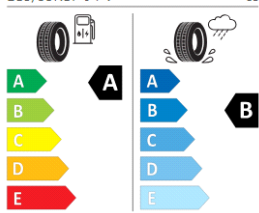

Hankook 1029035

215/55R17 94 V C1