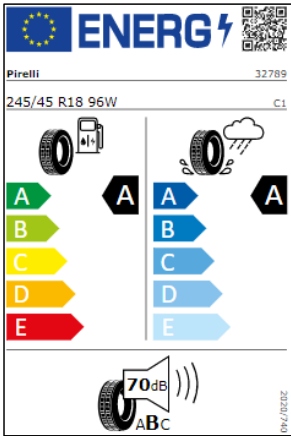

Etiquetas de eficiencia de neumáticos Volkswagen Arteon

A continuación se exponen las posibles etiquetas de eficiencia de neumáticos del modelo indicado según las llantas seleccionadas. El fabricante del neumático no se puede seleccionar.

Llantas: Almere 18" // Valdemossa 18"