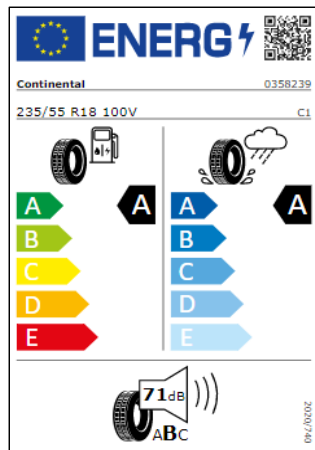

Llantas: Nizza 18"