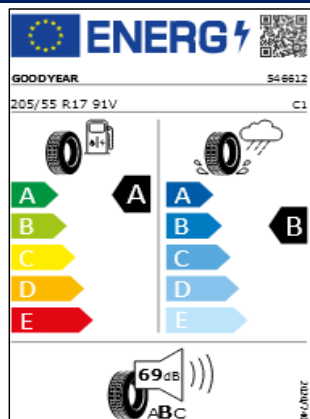

Llantas Bangalore 17", Valencia 17", Aberdeen 17"