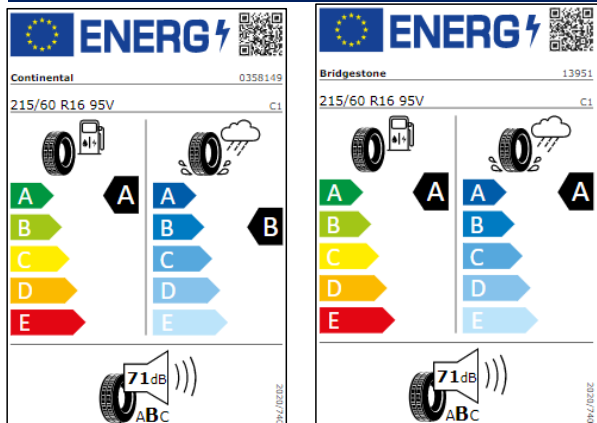

Etiquetas de eficiencia de neumáticos Volkswagen T-Roc

A continuación se exponen las posibles etiquetas de eficiencia de neumáticos del modelo indicado según las llantas seleccionadas. El fabricante del neumático no se puede seleccionar.

Llantas: Chester 16"