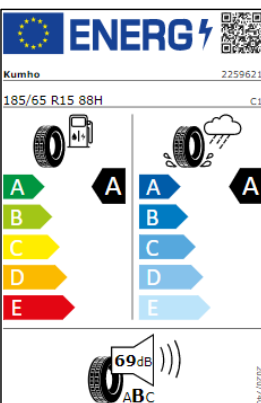

Etiquetas de eficiencia de neumáticos Volkswagen Polo

A continuación se exponen las posibles etiquetas de eficiencia de neumáticos del modelo indicado según las llantas seleccionadas. El fabricante del neumático no se puede seleccionar.

Llantas: acero 14"

Llantas: Seyne 15"

Llantas Sebring 16"

Lantas Pamplona 17", Bonneville 17"

Etiquetas de eficiencia de neumáticos Volkswagen Polo PA

A continuación se exponen las posibles etiquetas de eficiencia de neumáticos del modelo indicado según las llantas seleccionadas. El fabricante del neumático no se puede seleccionar.