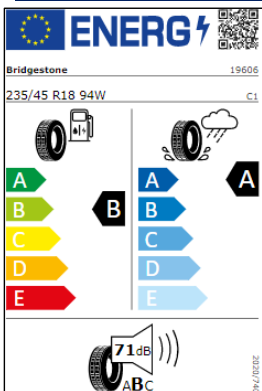

Llantas: Aragon 16"

Llantas: Nivelles 17", Soho 17" // Sebring 17", London 17"

Llantas Bonneville 18" // Monterey 18"

Llantas Pretoria 19", Verona 19"

Etiquetas de eficiencia de neumáticos Volkswagen Passat Variant