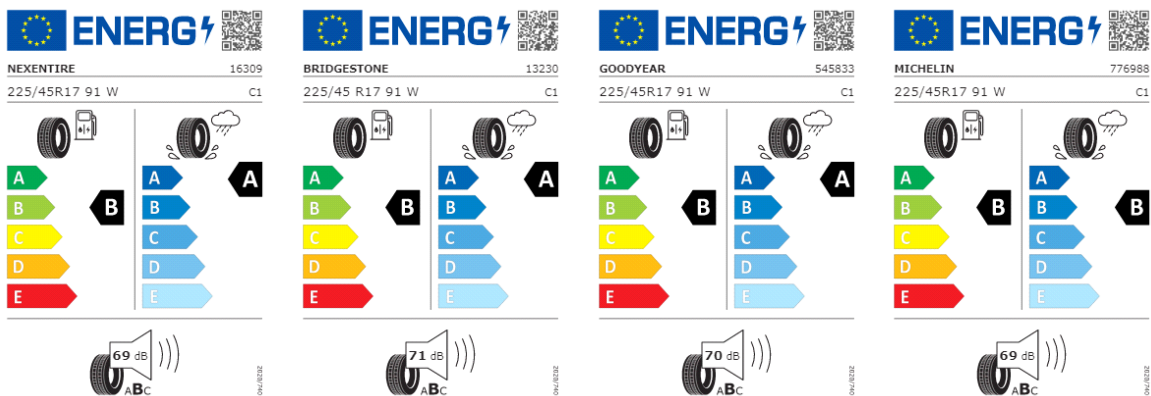

Llantas: "Ventura" de 17"