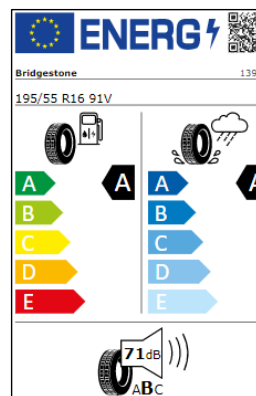

Etiquetas de eficiencia de neumáticos Volkswagen Polo

A continuación se exponen las posibles etiquetas de eficiencia de neumáticos del modelo indicado según las llantas seleccionadas. El fabricante del neumático no se puede seleccionar.

Llantas: acero 14"

Llantas: Seyne 15"

Llantas Sebring 16"

Lantas Pamplona 17", Bonneville 17"

Etiquetas de eficiencia de neumáticos Volkswagen Polo PA

A continuación se exponen las posibles etiquetas de eficiencia de neumáticos del modelo indicado según las llantas seleccionadas. El fabricante del neumático no se puede seleccionar.

Llantas: Essex 15"

Llantas Valencia 16", Torsby 16"

Llantas Bergamo 17" / Milton Keynes" de 17" (GTI)

ENERG 

Michelin 836741

215/45 R17 91W C1

A B C D E

A B C D E