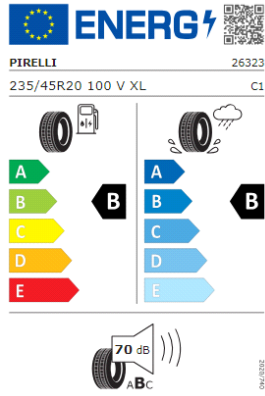

A continuación se exponen las posibles etiquetas de eficiencia de neumáticos del modelo indicado según las llantas seleccionadas. El fabricante del neumático no se puede seleccionar.

Llantas: "Bari" 17

Llantas: "Napoli" 18

Llantas: "Bologna" 18

Llantas: "Catania" 19

PIRELLI 25198

235/50R19 99 V C1

04/2022

Hankook 1015948

235/50R19 99 V C1

04/2022

Liantas: "Cannes" 20

Liantas: "Coventry" 19

Liantas: "Leeds" 20

Liantas: "Leeds" 20

Etiquetas de eficiencia de neumáticos Volkswagen Tiguan Allspace

A continuación se exponen las posibles etiquetas de eficiencia de neumáticos del modelo indicado según las llantas seleccionadas. El fabricante del neumático no se puede seleccionar.