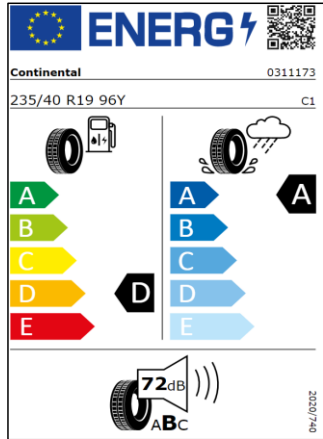

Llantas Pretoria 19"