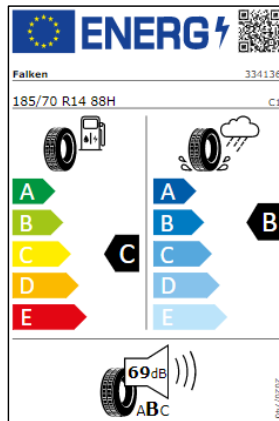

Etiquetas de eficiencia de neumáticos Volkswagen Polo

A continuación se exponen las posibles etiquetas de eficiencia de neumáticos del modelo indicado según las llantas seleccionadas. El fabricante del neumático no se puede seleccionar.

Llantas: acero 14"

Llantas: Seyne 15"

Llantas Sebring 16"

Lantas Pamplona 17", Bonneville 17"

Etiquetas de eficiencia de neumáticos Volkswagen Polo PA

A continuación se exponen las posibles etiquetas de eficiencia de neumáticos del modelo indicado según las llantas seleccionadas. El fabricante del neumático no se puede seleccionar.