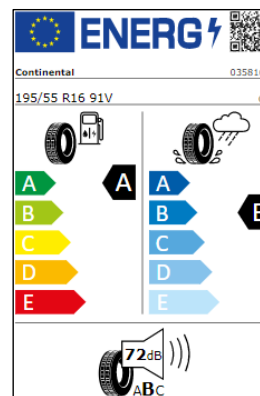

Llantas Valencia 16", Torsby 16"