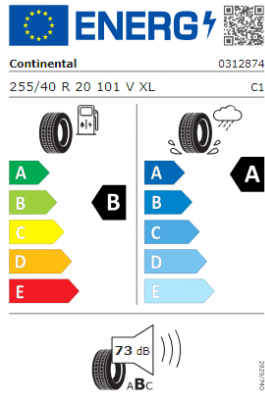

04/2022

Liantas: "Cannes" 20

Liantas: "Coventry" 19

Liantas: "Leeds" 20

Liantas: "Leeds" 20

Etiquetas de eficiencia de neumáticos Volkswagen Tiguan Allspace

A continuación se exponen las posibles etiquetas de eficiencia de neumáticos del modelo indicado según las llantas seleccionadas. El fabricante del neumático no se puede seleccionar.