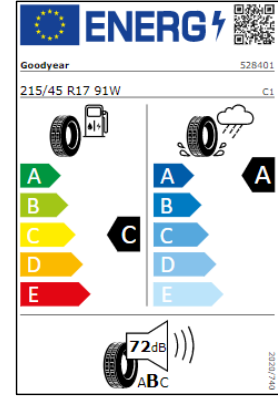

Etiquetas de eficiencia de neumáticos Volkswagen Polo

A continuación se exponen las posibles etiquetas de eficiencia de neumáticos del modelo indicado según las llantas seleccionadas. El fabricante del neumático no se puede seleccionar.

Llantas: acero 14"

Llantas: Seyne 15"

Llantas Sebring 16"

Lantas Pamplona 17", Bonneville 17"

Etiquetas de eficiencia de neumáticos Volkswagen Polo PA

A continuación se exponen las posibles etiquetas de eficiencia de neumáticos del modelo indicado según las llantas seleccionadas. El fabricante del neumático no se puede seleccionar.