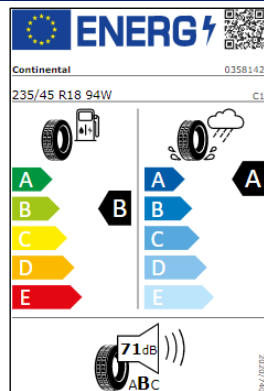

Llantas: Aragon 16"

Llantas: Nivelles 17", Soho 17" // Sebring 17", London 17"

Llantas Bonneville 18" // Monterey 18"

Llantas Pretoria 19", Verona 19"

Etiquetas de eficiencia de neumáticos Volkswagen Passat Variant