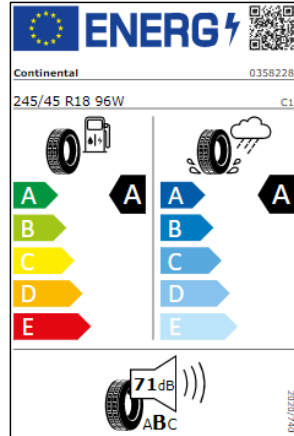

Etiquetas de eficiencia de neumáticos Volkswagen Arteon

A continuación se exponen las posibles etiquetas de eficiencia de neumáticos del modelo indicado según las llantas seleccionadas. El fabricante del neumático no se puede seleccionar.

Llantas: Almere 18" // Valdemossa 18"