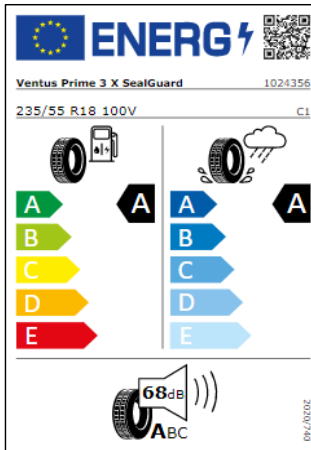

Llantas: Nizza 18"