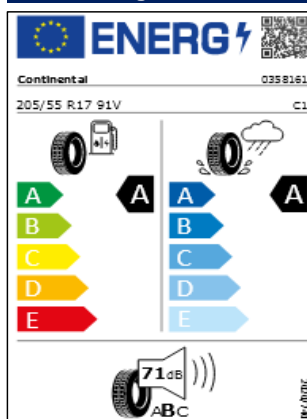

Llantas Bangalore 17", Valencia 17", Aberdeen 17"