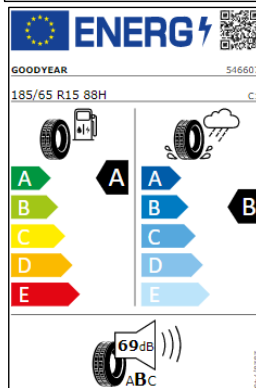

Etiquetas de eficiencia de neumáticos Volkswagen Polo

A continuación se exponen las posibles etiquetas de eficiencia de neumáticos del modelo indicado según las llantas seleccionadas. El fabricante del neumático no se puede seleccionar.

Llantas: acero 14"

Llantas: Seyne 15"

Llantas Sebring 16"

Lantas Pamplona 17", Bonneville 17"

Etiquetas de eficiencia de neumáticos Volkswagen Polo PA

A continuación se exponen las posibles etiquetas de eficiencia de neumáticos del modelo indicado según las llantas seleccionadas. El fabricante del neumático no se puede seleccionar.

Llantas: Essex 15"

Llantas Valencia 16", Torsby 16"

Llantas Bergamo 17" / Milton Keynes" de 17" (GTI)

ENERG 

Michelin 836741

215/45 R17 91W C1

A B C D E

A B C D E