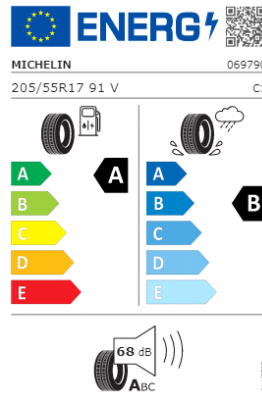

Continental 0358161
205/55 R 17 91 V C1

71 dB
ABC

04/16/2022

ENERG

GOODYEAR 546612
205/55R17 91 V C1

69 dB
ABC

04/16/2022

Llantas: "Manila" 17

Llantas: "Valencia" 17

Llantas: "Misano" 18

Etiquetas de eficiencia de neumáticos Volkswagen Golf

A continuación se exponen las posibles etiquetas de eficiencia de neumáticos del modelo indicado según las llantas seleccionadas. El fabricante del neumático no se puede seleccionar.