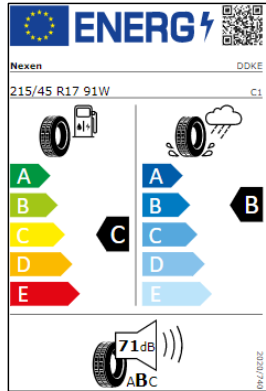

Etiquetas de eficiencia de neumáticos Volkswagen Polo

A continuación se exponen las posibles etiquetas de eficiencia de neumáticos del modelo indicado según las llantas seleccionadas. El fabricante del neumático no se puede seleccionar.

Llantas: acero 14"

Llantas: Seyne 15"

Llantas Sebring 16"

Lantas Pamplona 17", Bonneville 17"

Etiquetas de eficiencia de neumáticos Volkswagen Polo PA

A continuación se exponen las posibles etiquetas de eficiencia de neumáticos del modelo indicado según las llantas seleccionadas. El fabricante del neumático no se puede seleccionar.