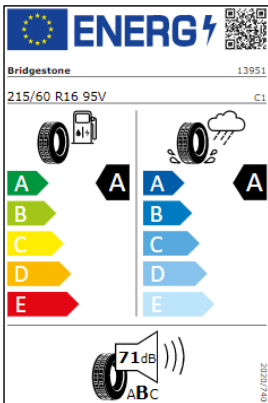

Etiquetas de eficiencia de neumáticos Volkswagen Passat

A continuación se exponen las posibles etiquetas de eficiencia de neumáticos del modelo indicado según las llantas seleccionadas. El fabricante del neumático no se puede seleccionar.

Llantas: Aragon 16"