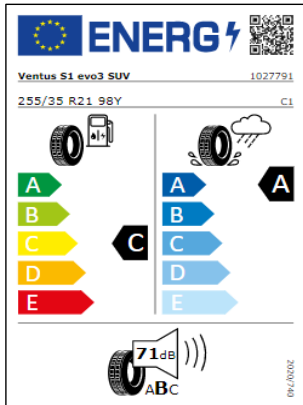

Llantas: Montana 17", Tulsa 17"

Llantas: Nizza 18", Frankfurt 18", Sebring 18"

Llantas: Victoria Falls 19", Auckland 19"

Llantas: Valencia 19"

Llantas Misano 20", Suzuka 20"

Llantas Estoril 21"

Etiquetas de eficiencia de neumáticos Volkswagen Tiguan