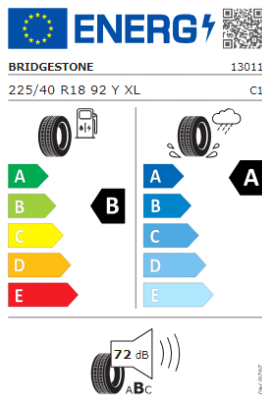

04/2022

BRIDGESTONE 21874

235/35 R19 91 Y XL C1

04/2022

Llantas: "Adelaide" 19

Llantas: "Jerez" 18"

Llantas: "San Antonio" de 16"

Llantas: "Dallas" 18"