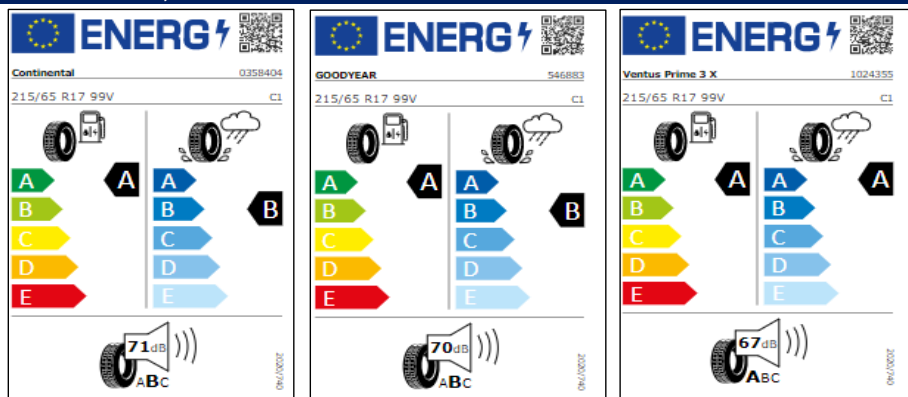

Etiquetas de eficiencia de neumáticos Volkswagen Tiguan

A continuación se exponen las posibles etiquetas de eficiencia de neumáticos del modelo indicado según las llantas seleccionadas. El fabricante del neumático no se puede seleccionar.

Llantas: Montana 17", Tulsa 17"