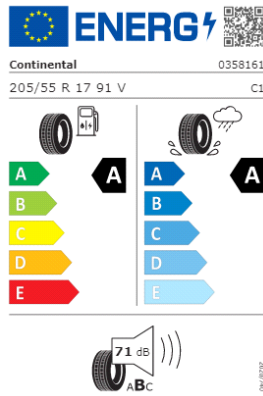

Continental 0358161
205/55 R 17 91 V C1

71 dB
ABC

04/16/2022

ENERG

GOODYEAR 546612
205/55R17 91 V C1

69 dB
ABC

04/16/2022

Llantas: "Manila" 17

Llantas: "Valencia" 17

Llantas: "Misano" 18

Etiquetas de eficiencia de neumáticos Volkswagen Golf

A continuación se exponen las posibles etiquetas de eficiencia de neumáticos del modelo indicado según las llantas seleccionadas. El fabricante del neumático no se puede seleccionar.