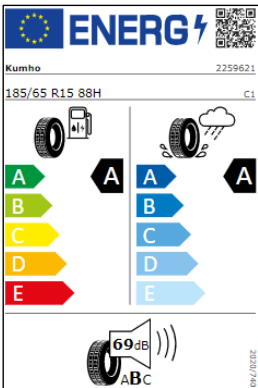

Etiquetas de eficiencia de neumáticos Volkswagen Polo PA

A continuación se exponen las posibles etiquetas de eficiencia de neumáticos del modelo indicado según las llantas seleccionadas. El fabricante del neumático no se puede seleccionar.

Llantas: Essex 15"