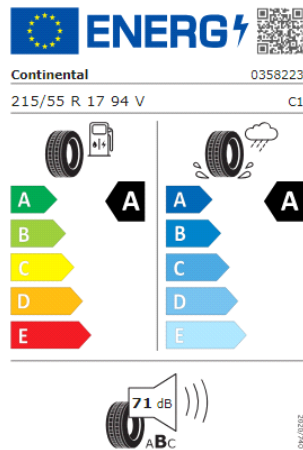

Etiquetas de eficiencia de neumáticos Volkswagen Touran

A continuación se exponen las posibles etiquetas de eficiencia de neumáticos del modelo indicado según las llantas seleccionadas. El fabricante del neumático no se puede seleccionar.

Llantas: Hamburg 16"

Llantas: "Alexandria" 17

Llantas: "Vallelunga" 17"

Etiquetas de eficiencia de neumáticos Volkswagen Tiguan

A continuación se exponen las posibles etiquetas de eficiencia de neumáticos del modelo indicado según las llantas seleccionadas. El fabricante del neumático no se puede seleccionar.