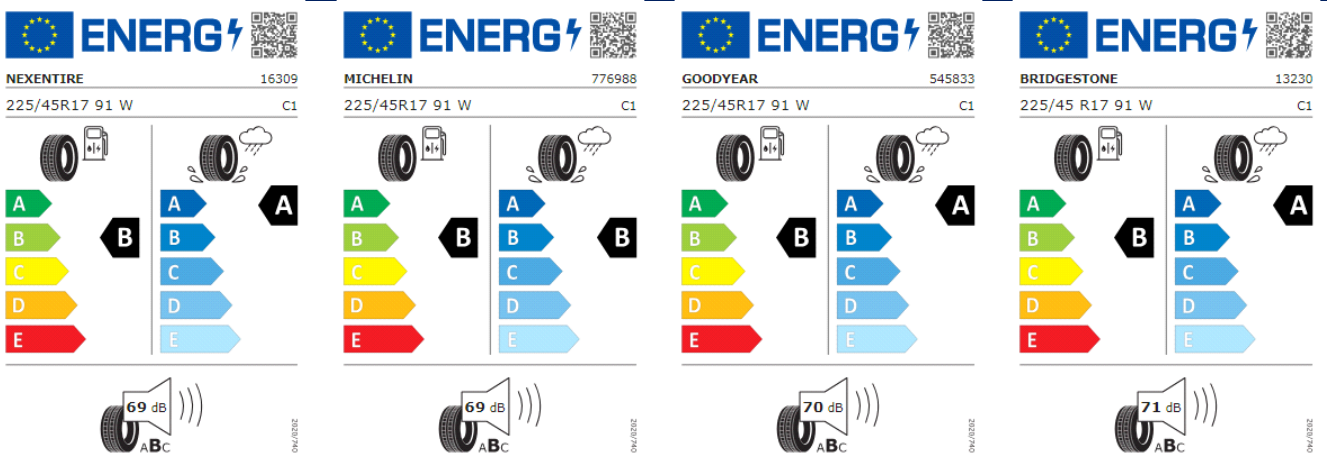

Llantas: Norfolk 16"

Llantas: "Ventura" 17"

Llantas: "Valencia" 17"

Lantas: "Bergamo" 18"

ENERGY

Bridgestone 28540

225/40 R18 92 Y XL C1

A	A
B	B
C	C
D	D
E	E