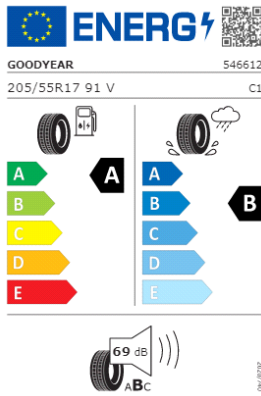

Continental 0358161
205/55 R 17 91 V C1

71 dB
ABC

04/16/2022

ENERG

GOODYEAR 546612
205/55R17 91 V C1

69 dB
ABC

04/16/2022

Llantas: "Manila" 17

Llantas: "Valencia" 17

Llantas: "Misano" 18

Etiquetas de eficiencia de neumáticos Volkswagen Golf

A continuación se exponen las posibles etiquetas de eficiencia de neumáticos del modelo indicado según las llantas seleccionadas. El fabricante del neumático no se puede seleccionar.