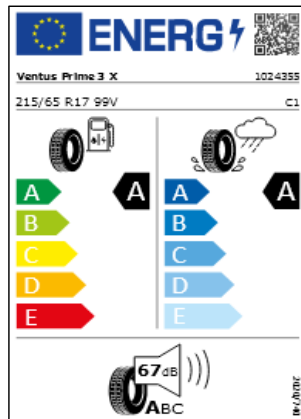

Etiquetas de eficiencia de neumáticos Volkswagen Nuevo Tiguan Allspace

A continuación se exponen las posibles etiquetas de eficiencia de neumáticos del modelo indicado según las llantas seleccionadas. El fabricante del neumático no se puede seleccionar.

Llantas: Tulsa 17", Dublín 17" con neumáticos resistencia a la rodadura optimizada