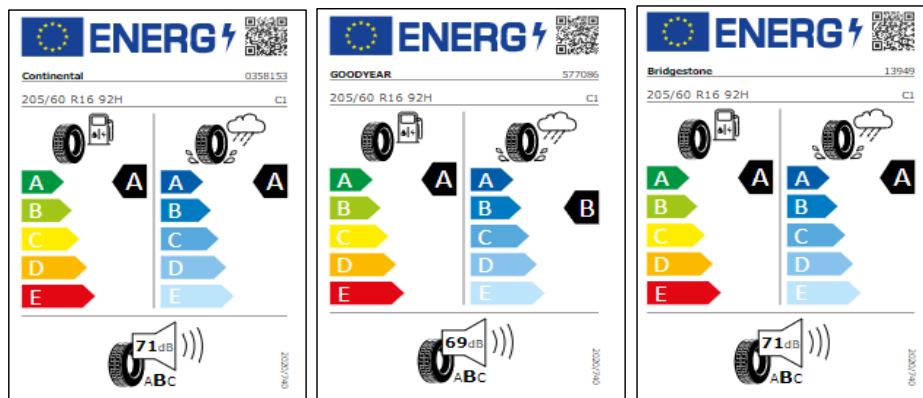

Etiquetas de eficiencia de neumáticos Volkswagen T-Cross

A continuación se exponen las posibles etiquetas de eficiencia de neumáticos del modelo indicado según las llantas seleccionadas. El fabricante del neumático no se puede seleccionar.

Llantas: acero 16"