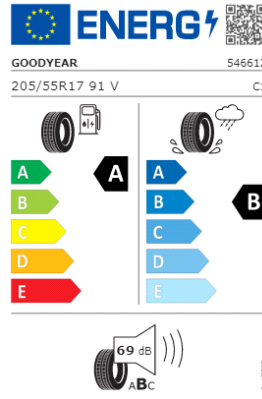

Continental 0358161
205/55 R 17 91 V C1

71 dB
ABC

04/16/2022

ENERG

GOODYEAR 546612
205/55R17 91 V C1

69 dB
ABC

04/16/2022

Llantas: "Manila" 17