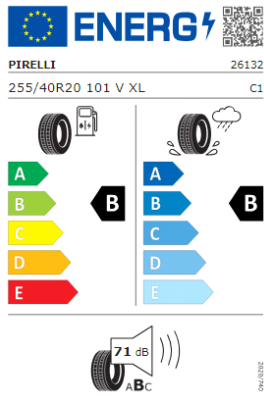

04/2022

Liantas: "Cannes" 20

Liantas: "Coventry" 19

Liantas: "Leeds" 20

Liantas: "Leeds" 20

Etiquetas de eficiencia de neumáticos Volkswagen Tiguan Allspace

A continuación se exponen las posibles etiquetas de eficiencia de neumáticos del modelo indicado según las llantas seleccionadas. El fabricante del neumático no se puede seleccionar.