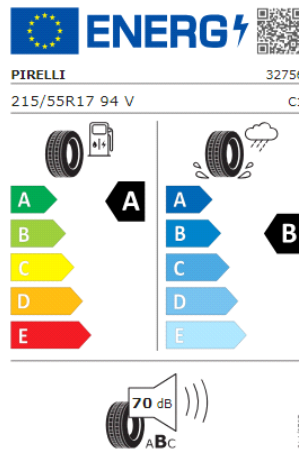

Etiquetas de eficiencia de neumáticos Volkswagen Touran

A continuación se exponen las posibles etiquetas de eficiencia de neumáticos del modelo indicado según las llantas seleccionadas. El fabricante del neumático no se puede seleccionar.

Llantas: Hamburg 16"

Llantas: "Alexandria" 17

Llantas: "Vallelunga" 17"

Etiquetas de eficiencia de neumáticos Volkswagen Tiguan

A continuación se exponen las posibles etiquetas de eficiencia de neumáticos del modelo indicado según las llantas seleccionadas. El fabricante del neumático no se puede seleccionar.