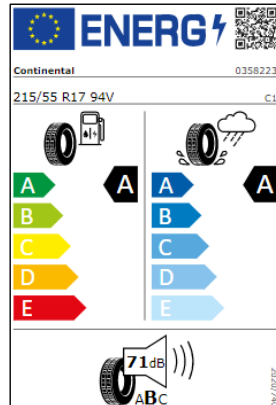

Llantas: Nivelles 17", Soho 17" // Sebring 17", London 17"