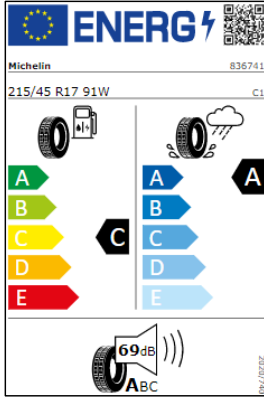

Etiquetas de eficiencia de neumáticos Volkswagen Polo

A continuación se exponen las posibles etiquetas de eficiencia de neumáticos del modelo indicado según las llantas seleccionadas. El fabricante del neumático no se puede seleccionar.

Llantas: acero 14"

Llantas: Seyne 15"

Llantas Sebring 16"

Lantas Pamplona 17", Bonneville 17"

Etiquetas de eficiencia de neumáticos Volkswagen Polo PA

A continuación se exponen las posibles etiquetas de eficiencia de neumáticos del modelo indicado según las llantas seleccionadas. El fabricante del neumático no se puede seleccionar.

Llantas: Essex 15"

Llantas Valencia 16", Torsby 16"

Llantas Bergamo 17" / Milton Keynes" de 17" (GTI)

ENERG 

Michelin 836741

215/45 R17 91W C1

A B C D E

A B C D E