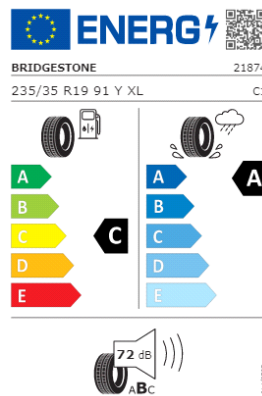

Llantas: "Adelaide" 19