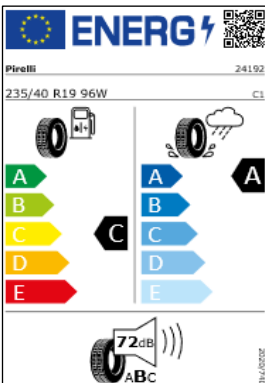

Llantas Pretoria 19"// Verona 19"