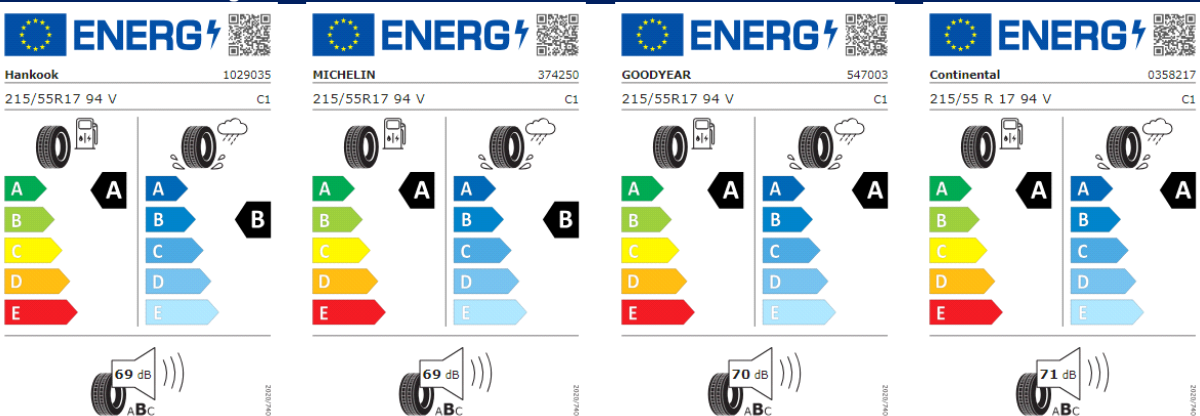

Llantas: "Johannesburg" 17"