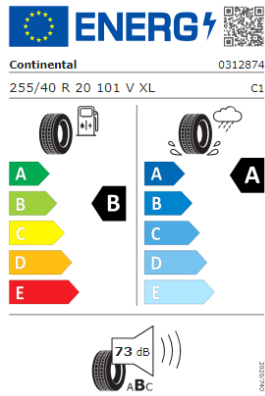

04/2022

Liantas: "Cannes" 20

Liantas: "Coventry" 19

Liantas: "Leeds" 20

Liantas: "Leeds" 20

Etiquetas de eficiencia de neumáticos Volkswagen Tiguan Allspace

A continuación se exponen las posibles etiquetas de eficiencia de neumáticos del modelo indicado según las llantas seleccionadas. El fabricante del neumático no se puede seleccionar.