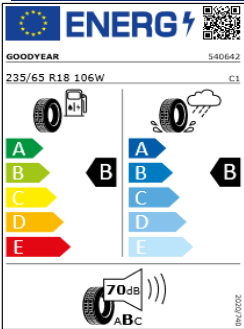

Etiquetas de eficiencia de neumáticos Volkswagen Touareg

A continuación se exponen las posibles etiquetas de eficiencia de neumáticos del modelo indicado según las llantas seleccionadas. El fabricante del neumático no se puede seleccionar.

Llantas: Cascade 18" / Concordia 18" / Cordova 18"