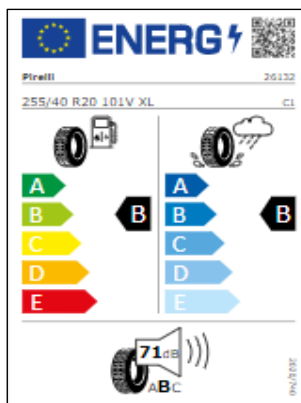

Llantas: Montana 17", Tulsa 17"

Llantas: Nizza 18", Frankfurt 18", Sebring 18"

Llantas: Victoria Falls 19", Auckland 19"

Llantas: Valencia 19"

Llantas Misano 20", Suzuka 20"

Llantas Estoril 21"

Etiquetas de eficiencia de neumáticos Volkswagen Tiguan