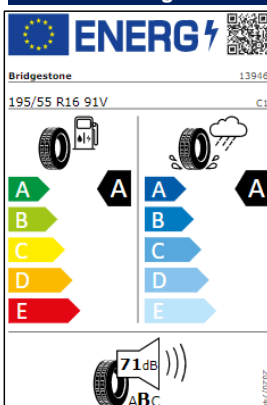

Etiquetas de eficiencia de neumáticos Volkswagen Polo

A continuación se exponen las posibles etiquetas de eficiencia de neumáticos del modelo indicado según las llantas seleccionadas. El fabricante del neumático no se puede seleccionar.

Llantas: acero 14"

Llantas: Seyne 15"

Llantas Sebring 16"

Lantas Pamplona 17", Bonneville 17"

Etiquetas de eficiencia de neumáticos Volkswagen Polo PA

A continuación se exponen las posibles etiquetas de eficiencia de neumáticos del modelo indicado según las llantas seleccionadas. El fabricante del neumático no se puede seleccionar.