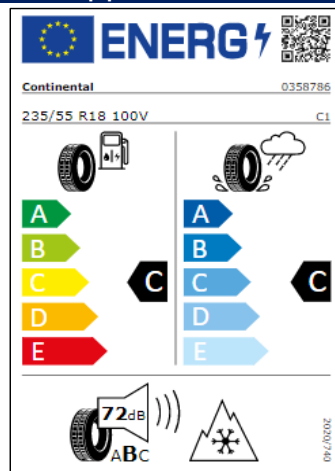

Llantas: Kingston 18" con neumáticos AirStop para todas las estaciones