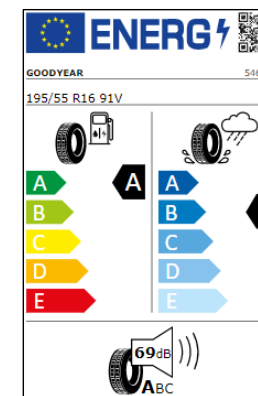

Etiquetas de eficiencia de neumáticos Volkswagen Polo

A continuación se exponen las posibles etiquetas de eficiencia de neumáticos del modelo indicado según las llantas seleccionadas. El fabricante del neumático no se puede seleccionar.

Llantas: acero 14"

Llantas: Seyne 15"

Llantas Sebring 16"

Lantas Pamplona 17", Bonneville 17"

Etiquetas de eficiencia de neumáticos Volkswagen Polo PA

A continuación se exponen las posibles etiquetas de eficiencia de neumáticos del modelo indicado según las llantas seleccionadas. El fabricante del neumático no se puede seleccionar.

Llantas: Essex 15"

Llantas Valencia 16", Torsby 16"

Llantas Bergamo 17" / Milton Keynes" de 17" (GTI)

ENERG 

Michelin 836741

215/45 R17 91W C1

A B C D E

A B C D E