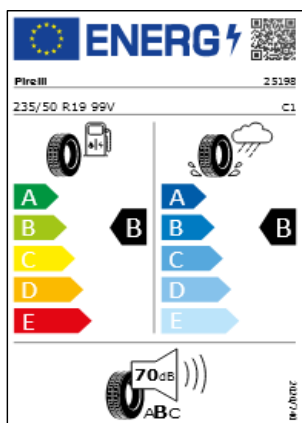

Llantas: Victoria Falls 19" con neumáticos AirStop