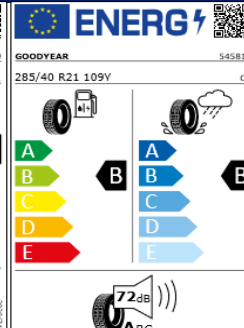

Llantas Suzuka 21"