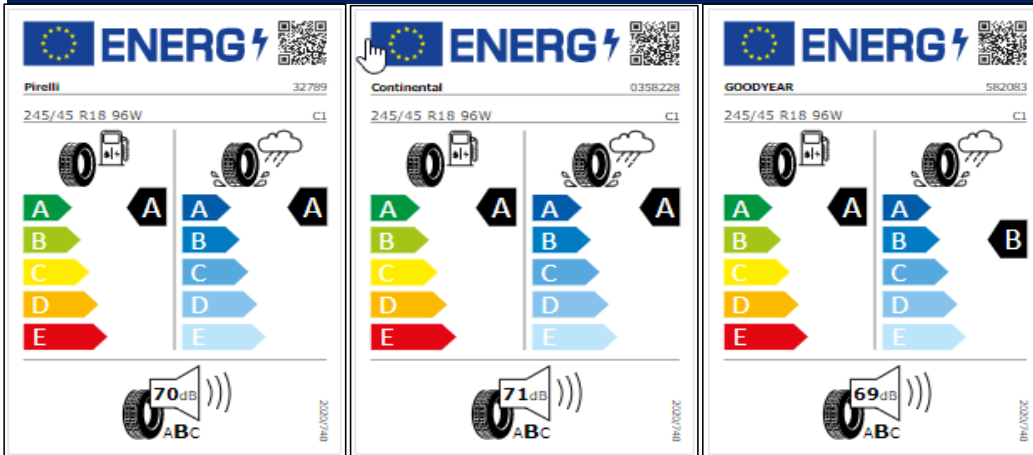

Etiquetas de eficiencia de neumáticos Volkswagen Passat Alltrack

A continuación se exponen las posibles etiquetas de eficiencia de neumáticos del modelo indicado según las llantas seleccionadas. El fabricante del neumático no se puede seleccionar.

Llantas Kalamata 18"