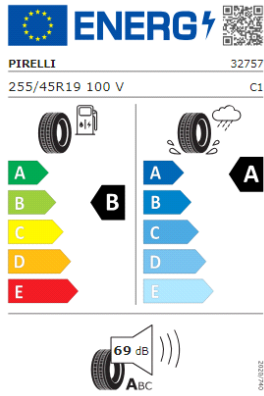

A continuación se exponen las posibles etiquetas de eficiencia de neumáticos del modelo indicado según las llantas seleccionadas. El fabricante del neumático no se puede seleccionar.

Llantas: "Bari" 17

Llantas: "Napoli" 18

Llantas: "Bologna" 18

Llantas: "Catania" 19

PIRELLI 25198

235/50R19 99 V C1

04/2022

Hankook 1015948

235/50R19 99 V C1

04/2022

Liantas: "Cannes" 20

Liantas: "Coventry" 19

Liantas: "Leeds" 20

Liantas: "Leeds" 20

Etiquetas de eficiencia de neumáticos Volkswagen Tiguan Allspace

A continuación se exponen las posibles etiquetas de eficiencia de neumáticos del modelo indicado según las llantas seleccionadas. El fabricante del neumático no se puede seleccionar.