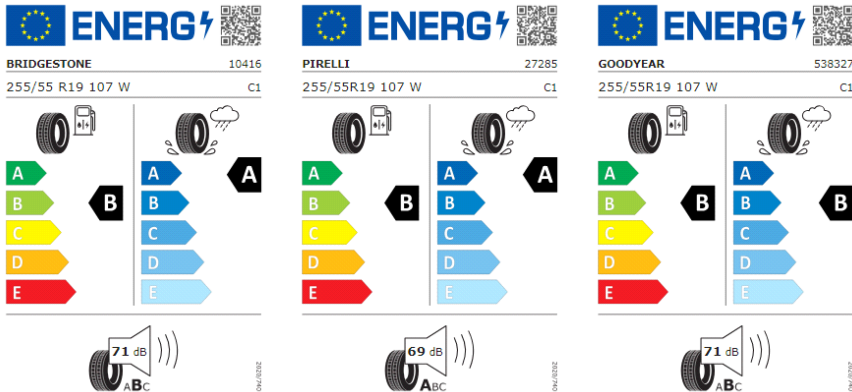

Etiquetas de eficiencia de neumáticos Volkswagen Touareg

A continuación se exponen las posibles etiquetas de eficiencia de neumáticos del modelo indicado según las llantas seleccionadas. El fabricante del neumático no se puede seleccionar.

Llantas: "Tirano" 19