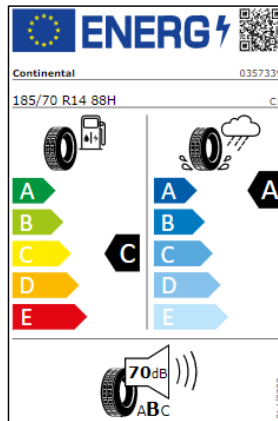

Etiquetas de eficiencia de neumáticos Volkswagen Polo

A continuación se exponen las posibles etiquetas de eficiencia de neumáticos del modelo indicado según las llantas seleccionadas. El fabricante del neumático no se puede seleccionar.

Llantas: acero 14"

Llantas: Seyne 15"

Llantas Sebring 16"

Lantas Pamplona 17", Bonneville 17"

Etiquetas de eficiencia de neumáticos Volkswagen Polo PA

A continuación se exponen las posibles etiquetas de eficiencia de neumáticos del modelo indicado según las llantas seleccionadas. El fabricante del neumático no se puede seleccionar.