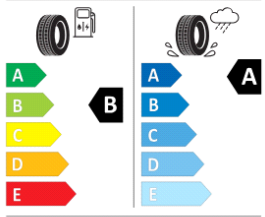

004/03/20

BRIDGESTONE 10416

255/55 R19 107 W C1