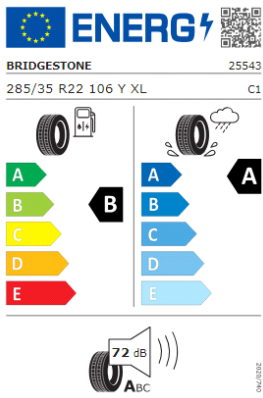

Llantas: Misano 20", Suzuka 20" con neumáticos AirStop

Etiquetas de eficiencia de neumáticos Volkswagen Touareg

A continuación se exponen las posibles etiquetas de eficiencia de neumáticos del modelo indicado según las llantas seleccionadas. El fabricante del neumático no se puede seleccionar.

Llantas: "Tirano" 19

Llantas: "Braga" 20

Llantas: "Coventry" 19

Llantas: "Napoli" 21

PIRELLI 27282

285/40R21 109 Y XL C1

004/01/2012

BRIDGESTONE 9890

285/40 R21 109 Y XL C1

004/01/2012

Llantas: "Nevada" 20

Llantas: "York" 20

Llantas: "Leeds" 21

Llantas: "Estoril" 22

Llantas: "Tirano" 19

PIRELLI 27285