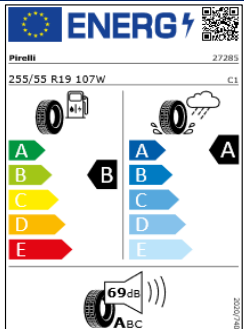

Llantas Sebring 19" / Tirano 19" // Osomo 19" / Esperance 19"