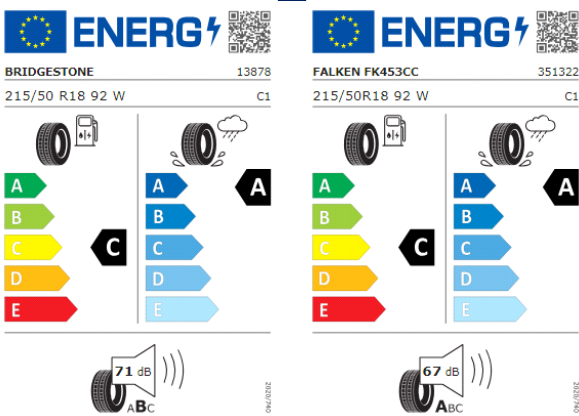

Llantas: "Grange Hill" 18"