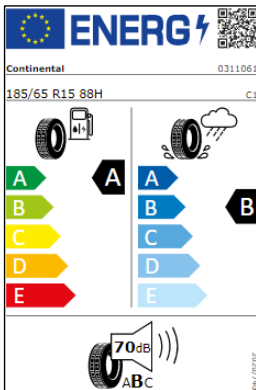

Etiquetas de eficiencia de neumáticos Volkswagen Polo

A continuación se exponen las posibles etiquetas de eficiencia de neumáticos del modelo indicado según las llantas seleccionadas. El fabricante del neumático no se puede seleccionar.

Llantas: acero 14"

Llantas: Seyne 15"

Llantas Sebring 16"

Lantas Pamplona 17", Bonneville 17"

Etiquetas de eficiencia de neumáticos Volkswagen Polo PA

A continuación se exponen las posibles etiquetas de eficiencia de neumáticos del modelo indicado según las llantas seleccionadas. El fabricante del neumático no se puede seleccionar.

Llantas: Essex 15"

Llantas Valencia 16", Torsby 16"

Llantas Bergamo 17" / Milton Keynes" de 17" (GTI)

ENERG 

Michelin 836741

215/45 R17 91W C1

A B C D E

A B C D E