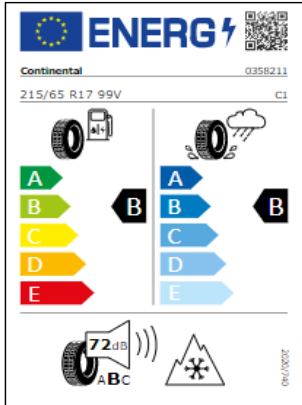

Etiquetas de eficiencia de neumáticos Volkswagen Tiguan Allspace

A continuación se exponen las posibles etiquetas de eficiencia de neumáticos del modelo indicado según las llantas seleccionadas. El fabricante del neumático no se puede seleccionar.

Llantas: Tulsa 17" con neumáticos AirStop para todas las estaciones