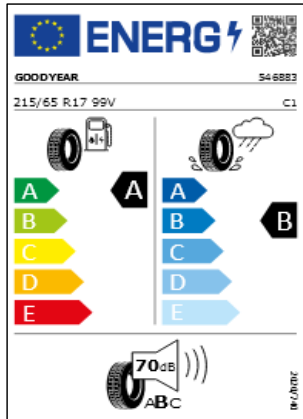

Etiquetas de eficiencia de neumáticos Volkswagen Nuevo Tiguan Allspace

A continuación se exponen las posibles etiquetas de eficiencia de neumáticos del modelo indicado según las llantas seleccionadas. El fabricante del neumático no se puede seleccionar.

Llantas: Tulsa 17", Dublín 17" con neumáticos resistencia a la rodadura optimizada