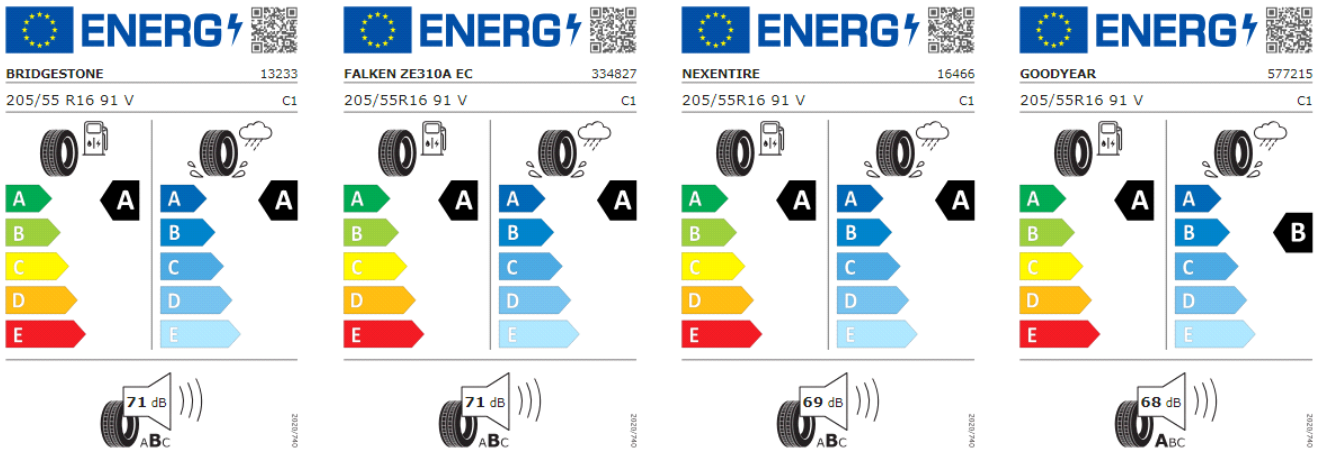

Llantas: Norfolk 16"

Llantas: "Ventura" 17"

Llantas: "Valencia" 17"

Lantas: "Bergamo" 18"

ENERGY

Bridgestone 28540

225/40 R18 92 Y XL C1

A	A
B	B
C	C
D	D
E	E