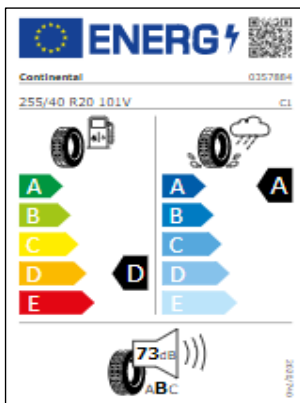

Llantas: Montana 17", Tulsa 17"

Llantas: Nizza 18", Frankfurt 18", Sebring 18"

Llantas: Victoria Falls 19", Auckland 19"

Llantas: Valencia 19"

Llantas Misano 20", Suzuka 20"

Llantas Estoril 21"

Etiquetas de eficiencia de neumáticos Volkswagen Tiguan