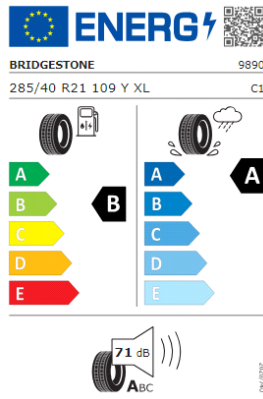

Llantas: Misano 20", Suzuka 20" con neumáticos AirStop

Etiquetas de eficiencia de neumáticos Volkswagen Touareg

A continuación se exponen las posibles etiquetas de eficiencia de neumáticos del modelo indicado según las llantas seleccionadas. El fabricante del neumático no se puede seleccionar.

Llantas: "Tirano" 19

Llantas: "Braga" 20

Llantas: "Coventry" 19

Llantas: "Napoli" 21

PIRELLI 27282

285/40R21 109 Y XL C1

004/01/2012

BRIDGESTONE 9890

285/40 R21 109 Y XL C1

004/01/2012

Llantas: "Nevada" 20

Llantas: "York" 20

Llantas: "Leeds" 21

Llantas: "Estoril" 22

Llantas: "Tirano" 19

PIRELLI 27285