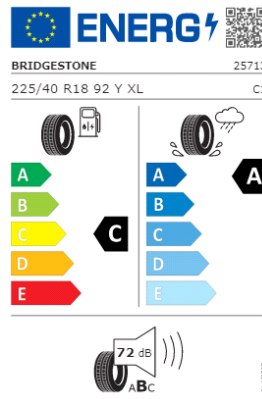

Llantas: "Richmond" de 17"

Llantas: "Adelaide" 19

Llantas: "Richmond" 18

Llantas: "Estoril" 19