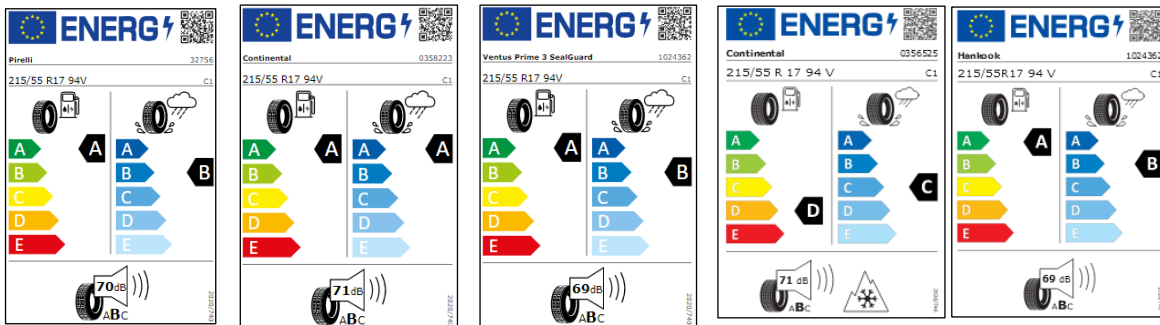

Llantas: Nivelles 17", Soho 17" // Sebring 17", London 17"// Helsinki 17"