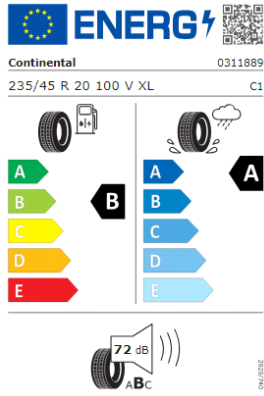

A continuación se exponen las posibles etiquetas de eficiencia de neumáticos del modelo indicado según las llantas seleccionadas. El fabricante del neumático no se puede seleccionar.

Llantas: "Bari" 17

Llantas: "Napoli" 18

Llantas: "Bologna" 18

Llantas: "Catania" 19

PIRELLI 25198

235/50R19 99 V C1

04/2022

Hankook 1015948

235/50R19 99 V C1

04/2022

Liantas: "Cannes" 20

Liantas: "Coventry" 19

Liantas: "Leeds" 20

Liantas: "Leeds" 20

Etiquetas de eficiencia de neumáticos Volkswagen Tiguan Allspace

A continuación se exponen las posibles etiquetas de eficiencia de neumáticos del modelo indicado según las llantas seleccionadas. El fabricante del neumático no se puede seleccionar.