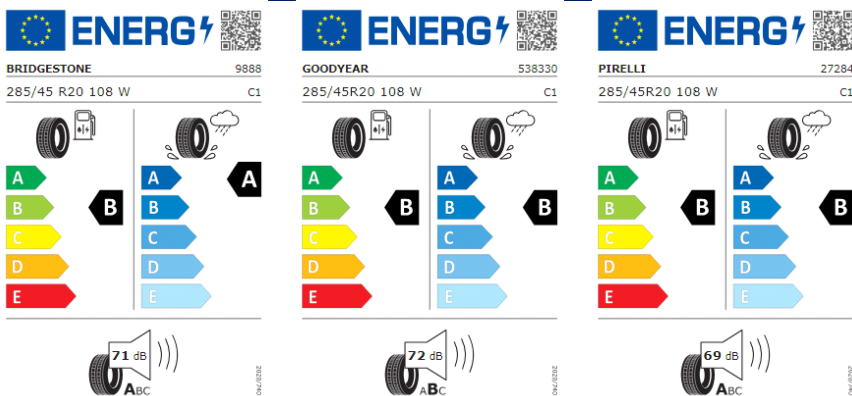

Llantas: "Braga" 20