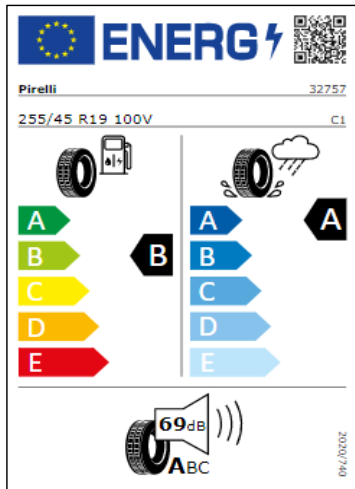

04/2022

Liantas: "Cannes" 20

Liantas: "Coventry" 19

Liantas: "Leeds" 20

Liantas: "Leeds" 20

Etiquetas de eficiencia de neumáticos Volkswagen Tiguan Allspace

A continuación se exponen las posibles etiquetas de eficiencia de neumáticos del modelo indicado según las llantas seleccionadas. El fabricante del neumático no se puede seleccionar.

Llantas: Tulsa 17" con neumáticos AirStop para todas las estaciones

Llantas: Nizza 18"

Llantas: Kingston 18" con neumáticos AirStop para todas las estaciones

Lantas: Sebring 19"

Lantas Suzuka 20"

Etiquetas de eficiencia de neumáticos Volkswagen Nuevo Tiguan Allspace