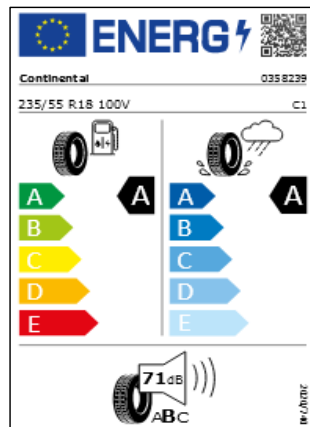

Llantas: Kingston 18", Frankfurt 18" con neumáticos AirStop resistencia a la rodadura optimizada