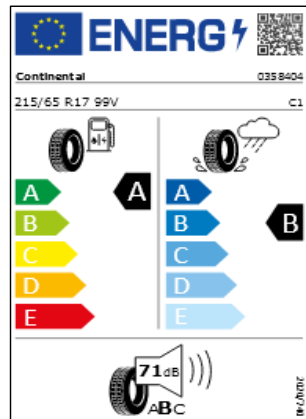

Etiquetas de eficiencia de neumáticos Volkswagen Nuevo Tiguan Allspace

A continuación se exponen las posibles etiquetas de eficiencia de neumáticos del modelo indicado según las llantas seleccionadas. El fabricante del neumático no se puede seleccionar.

Llantas: Tulsa 17", Dublín 17" con neumáticos resistencia a la rodadura optimizada