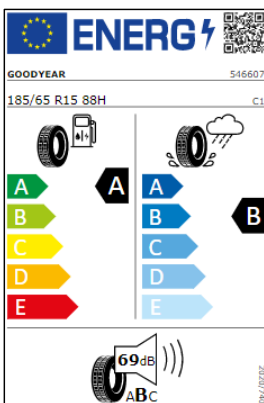

Etiquetas de eficiencia de neumáticos Volkswagen Polo

A continuación se exponen las posibles etiquetas de eficiencia de neumáticos del modelo indicado según las llantas seleccionadas. El fabricante del neumático no se puede seleccionar.

Llantas: acero 14"

Llantas: Seyne 15"

Llantas Sebring 16"

Lantas Pamplona 17", Bonneville 17"

Etiquetas de eficiencia de neumáticos Volkswagen Polo PA

A continuación se exponen las posibles etiquetas de eficiencia de neumáticos del modelo indicado según las llantas seleccionadas. El fabricante del neumático no se puede seleccionar.