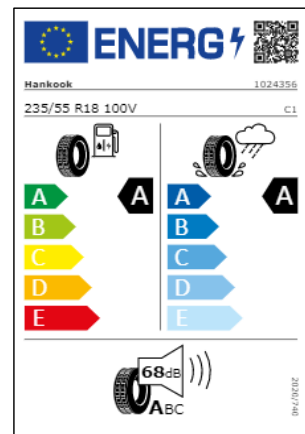

Llantas: Kingston 18", Frankfurt 18" con neumáticos AirStop resistencia a la rodadura optimizada