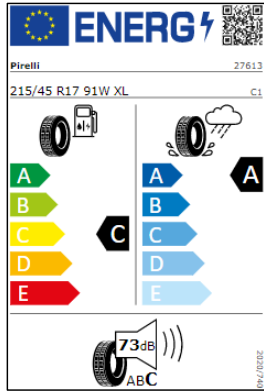

Etiquetas de eficiencia de neumáticos Volkswagen Polo

A continuación se exponen las posibles etiquetas de eficiencia de neumáticos del modelo indicado según las llantas seleccionadas. El fabricante del neumático no se puede seleccionar.

Llantas: acero 14"

Llantas: Seyne 15"

Llantas Sebring 16"

Lantas Pamplona 17", Bonneville 17"

Etiquetas de eficiencia de neumáticos Volkswagen Polo PA

A continuación se exponen las posibles etiquetas de eficiencia de neumáticos del modelo indicado según las llantas seleccionadas. El fabricante del neumático no se puede seleccionar.

Llantas: Essex 15"

Llantas Valencia 16", Torsby 16"

Llantas Bergamo 17" / Milton Keynes" de 17" (GTI)

ENERG 

Michelin 836741

215/45 R17 91W C1

A B C D E

A B C D E