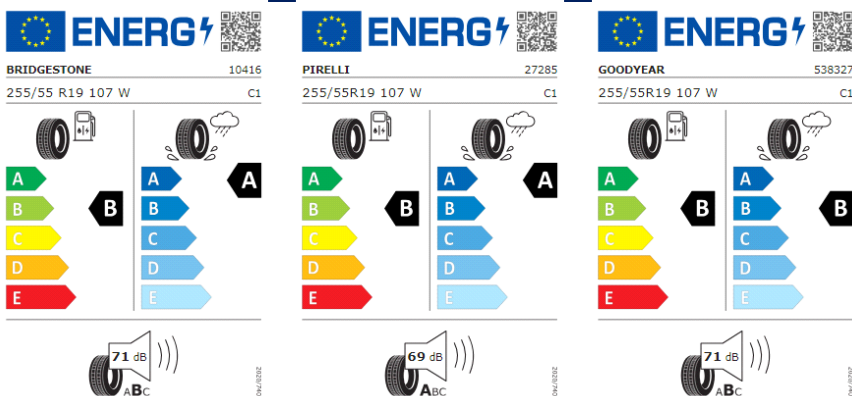

Llantas: "Coventry" 19