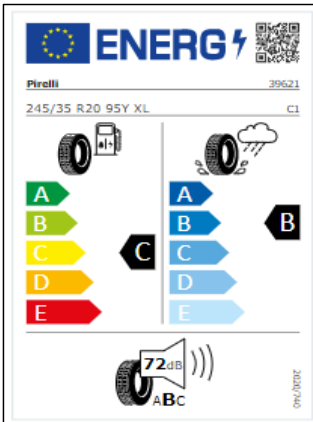

Llantas Nashville 20", Rosario 20", Estoril 20"