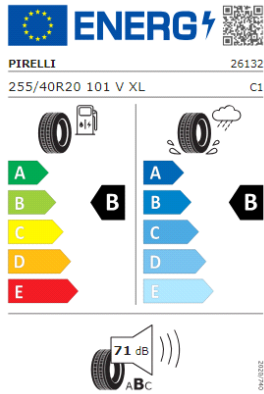

04/2022

Liantas: "Cannes" 20

Liantas: "Coventry" 19

Liantas: "Leeds" 20

Liantas: "Leeds" 20

Etiquetas de eficiencia de neumáticos Volkswagen Tiguan Allspace

A continuación se exponen las posibles etiquetas de eficiencia de neumáticos del modelo indicado según las llantas seleccionadas. El fabricante del neumático no se puede seleccionar.