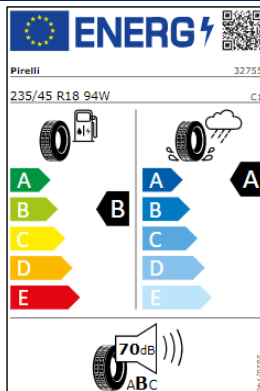

Llantas Bonneville 18" // Monterey 18"