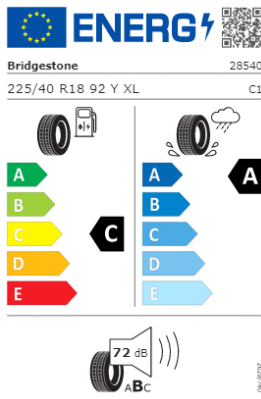

Llantas: "Richmond" de 17"

Llantas: "Adelaide" 19

Llantas: "Richmond" 18

Llantas: "Estoril" 19