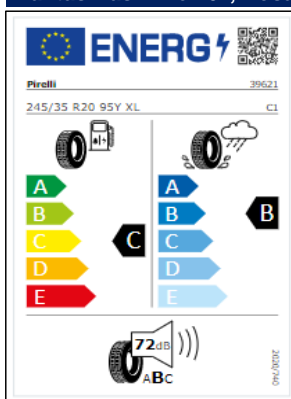

Llantas Nashville 20", Rosario 20", Estoril 20"