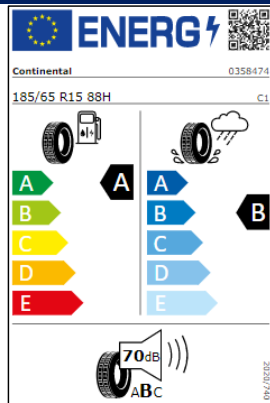

Etiquetas de eficiencia de neumáticos Volkswagen Polo

A continuación se exponen las posibles etiquetas de eficiencia de neumáticos del modelo indicado según las llantas seleccionadas. El fabricante del neumático no se puede seleccionar.

Llantas: acero 14"

Llantas: Seyne 15"

Llantas Sebring 16"

Lantas Pamplona 17", Bonneville 17"

Etiquetas de eficiencia de neumáticos Volkswagen Polo PA

A continuación se exponen las posibles etiquetas de eficiencia de neumáticos del modelo indicado según las llantas seleccionadas. El fabricante del neumático no se puede seleccionar.