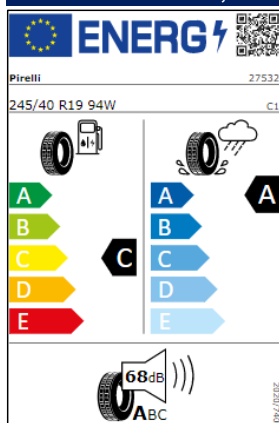

Llantas Chennai 19", Montevideo 19", Adelaide 19"