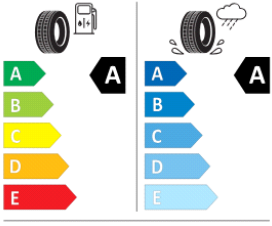

BRIDGESTONE 13952
215/55 R17 94 V C1

09/2012