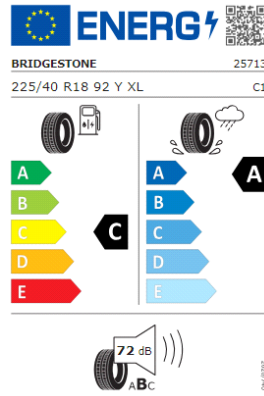

04/2022

BRIDGESTONE 21874

235/35 R19 91 Y XL C1

04/2022

Llantas: "Adelaide" 19

Llantas: "Jerez" 18"

Llantas: "San Antonio" de 16"

Llantas: "Dallas" 18"