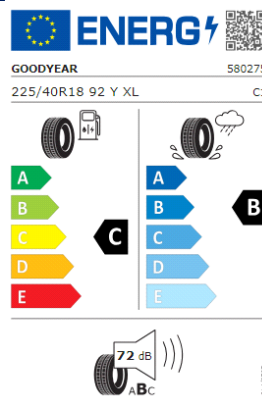

Llantas: "Richmond" 18