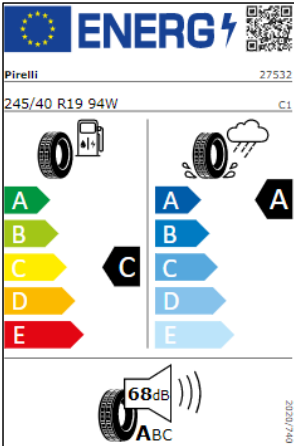

Llantas Chennai 19"// Montevideo 19"// Adelaide 19"