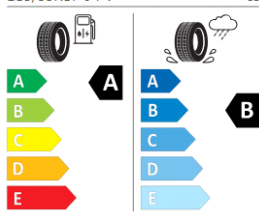

Etiquetas de eficiencia de neumáticos Volkswagen T-Roc Cabrio

A continuación se exponen las posibles etiquetas de eficiencia de neumáticos del modelo indicado según las llantas seleccionadas. El fabricante del neumático no se puede seleccionar.

Llantas: Johannesburg 17"

MICHELIN 374250

215/55R17 94 V C1