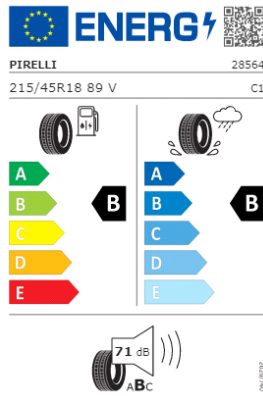

Llantas: "Misano" 18