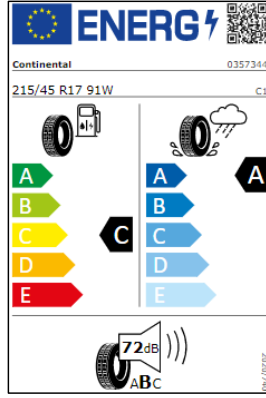

Etiquetas de eficiencia de neumáticos Volkswagen Polo

A continuación se exponen las posibles etiquetas de eficiencia de neumáticos del modelo indicado según las llantas seleccionadas. El fabricante del neumático no se puede seleccionar.

Llantas: acero 14"

Llantas: Seyne 15"

Llantas Sebring 16"

Lantas Pamplona 17", Bonneville 17"

Etiquetas de eficiencia de neumáticos Volkswagen Polo PA

A continuación se exponen las posibles etiquetas de eficiencia de neumáticos del modelo indicado según las llantas seleccionadas. El fabricante del neumático no se puede seleccionar.