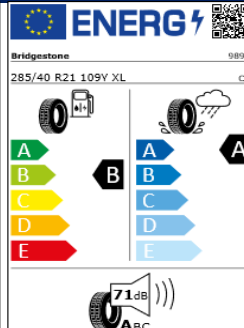

Llantas Suzuka 21"