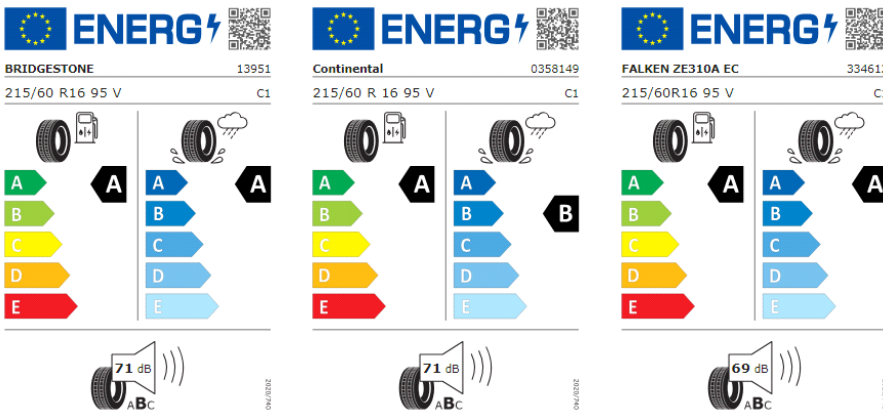

A continuación se exponen las posibles etiquetas de eficiencia de neumáticos del modelo indicado según las llantas seleccionadas. El fabricante del neumático no se puede seleccionar.

Llantas: "Chester" 16