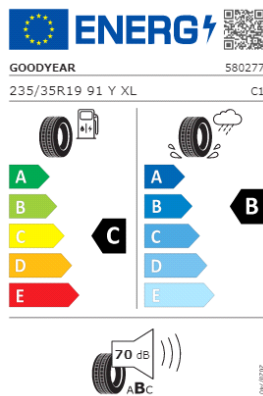

Llantas: "Adelaide" 19