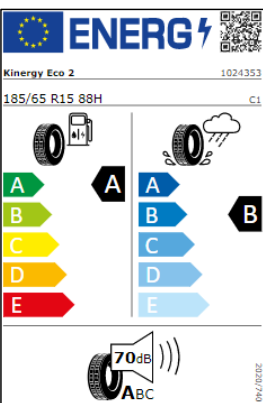

Etiquetas de eficiencia de neumáticos Volkswagen Polo

A continuación se exponen las posibles etiquetas de eficiencia de neumáticos del modelo indicado según las llantas seleccionadas. El fabricante del neumático no se puede seleccionar.

Llantas: acero 14"

Llantas: Seyne 15"

Llantas Sebring 16"

Lantas Pamplona 17", Bonneville 17"

Etiquetas de eficiencia de neumáticos Volkswagen Polo PA

A continuación se exponen las posibles etiquetas de eficiencia de neumáticos del modelo indicado según las llantas seleccionadas. El fabricante del neumático no se puede seleccionar.