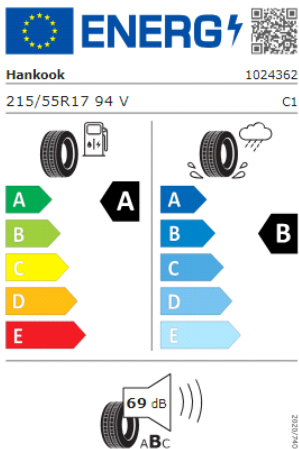

Llantas: "Alexandria" 17