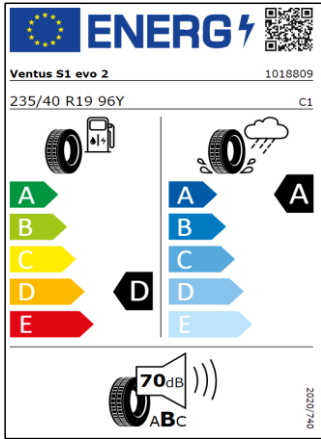

Llantas: Chester 16"

Llantas: Johannesburg 17", Montero 17", Mayfield 17"

Llantas Spielberg 18", Grange Hill 18", Montego Bay 18"

Llantas Pretoria 19"

Etiquetas de eficiencia de neumáticos Volkswagen T-Roc

A continuación se exponen las posibles etiquetas de eficiencia de neumáticos del modelo indicado según las llantas seleccionadas. El fabricante del neumático no se puede seleccionar.

Llantas: "Chester" 16