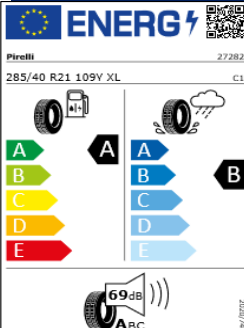

Llantas Suzuka 21"