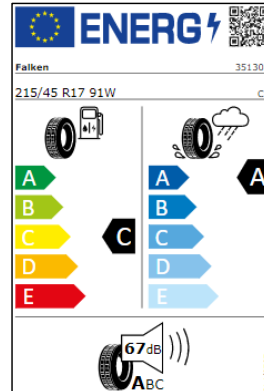

Etiquetas de eficiencia de neumáticos Volkswagen Polo

A continuación se exponen las posibles etiquetas de eficiencia de neumáticos del modelo indicado según las llantas seleccionadas. El fabricante del neumático no se puede seleccionar.

Llantas: acero 14"

Llantas: Seyne 15"

Llantas Sebring 16"

Lantas Pamplona 17", Bonneville 17"

Etiquetas de eficiencia de neumáticos Volkswagen Polo PA

A continuación se exponen las posibles etiquetas de eficiencia de neumáticos del modelo indicado según las llantas seleccionadas. El fabricante del neumático no se puede seleccionar.