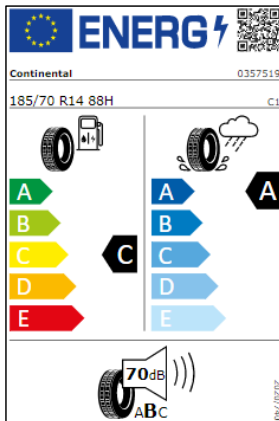

Etiquetas de eficiencia de neumáticos Volkswagen Polo

A continuación se exponen las posibles etiquetas de eficiencia de neumáticos del modelo indicado según las llantas seleccionadas. El fabricante del neumático no se puede seleccionar.

Llantas: acero 14"

Llantas: Seyne 15"

Llantas Sebring 16"

Lantas Pamplona 17", Bonneville 17"

Etiquetas de eficiencia de neumáticos Volkswagen Polo PA

A continuación se exponen las posibles etiquetas de eficiencia de neumáticos del modelo indicado según las llantas seleccionadas. El fabricante del neumático no se puede seleccionar.