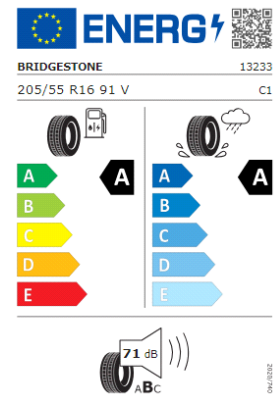

04/2022

BRIDGESTONE 21874

235/35 R19 91 Y XL C1

04/2022

Llantas: "Adelaide" 19

Llantas: "Jerez" 18"

Llantas: "San Antonio" de 16"

Llantas: "Dallas" 18"