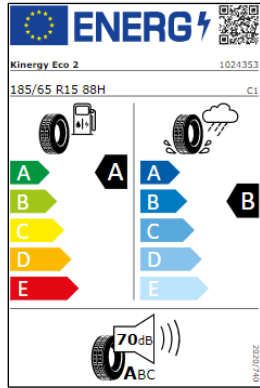

Etiquetas de eficiencia de neumáticos Volkswagen Polo

A continuación se exponen las posibles etiquetas de eficiencia de neumáticos del modelo indicado según las llantas seleccionadas. El fabricante del neumático no se puede seleccionar.

Llantas: acero 14"

Llantas: Seyne 15"

Llantas Sebring 16"

Lantas Pamplona 17", Bonneville 17"

Etiquetas de eficiencia de neumáticos Volkswagen Polo PA

A continuación se exponen las posibles etiquetas de eficiencia de neumáticos del modelo indicado según las llantas seleccionadas. El fabricante del neumático no se puede seleccionar.

Llantas: Essex 15"

Llantas Valencia 16", Torsby 16"

Llantas Bergamo 17" / Milton Keynes" de 17" (GTI)

ENERG 

Michelin 836741

215/45 R17 91W C1

A B C D E

A B C D E