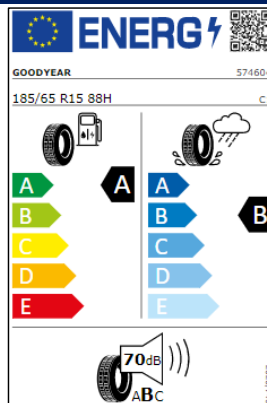

Etiquetas de eficiencia de neumáticos Volkswagen Polo

A continuación se exponen las posibles etiquetas de eficiencia de neumáticos del modelo indicado según las llantas seleccionadas. El fabricante del neumático no se puede seleccionar.

Llantas: acero 14"

Llantas: Seyne 15"

Llantas Sebring 16"

Lantas Pamplona 17", Bonneville 17"

Etiquetas de eficiencia de neumáticos Volkswagen Polo PA

A continuación se exponen las posibles etiquetas de eficiencia de neumáticos del modelo indicado según las llantas seleccionadas. El fabricante del neumático no se puede seleccionar.