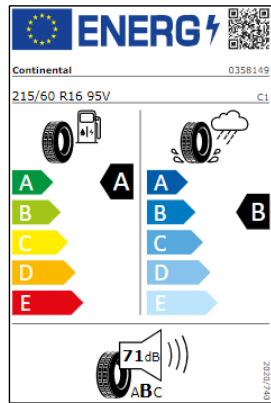

Etiquetas de eficiencia de neumáticos Volkswagen Passat

A continuación se exponen las posibles etiquetas de eficiencia de neumáticos del modelo indicado según las llantas seleccionadas. El fabricante del neumático no se puede seleccionar.

Llantas: Aragon 16"