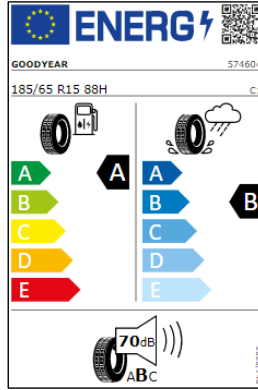

Etiquetas de eficiencia de neumáticos Volkswagen Polo

A continuación se exponen las posibles etiquetas de eficiencia de neumáticos del modelo indicado según las llantas seleccionadas. El fabricante del neumático no se puede seleccionar.

Llantas: acero 14"

Llantas: Seyne 15"

Llantas Sebring 16"

Lantas Pamplona 17", Bonneville 17"

Etiquetas de eficiencia de neumáticos Volkswagen Polo PA

A continuación se exponen las posibles etiquetas de eficiencia de neumáticos del modelo indicado según las llantas seleccionadas. El fabricante del neumático no se puede seleccionar.

Llantas: Essex 15"

Llantas Valencia 16", Torsby 16"

Llantas Bergamo 17" / Milton Keynes" de 17" (GTI)

ENERG 

Michelin 836741

215/45 R17 91W C1

A B C D E

A B C D E