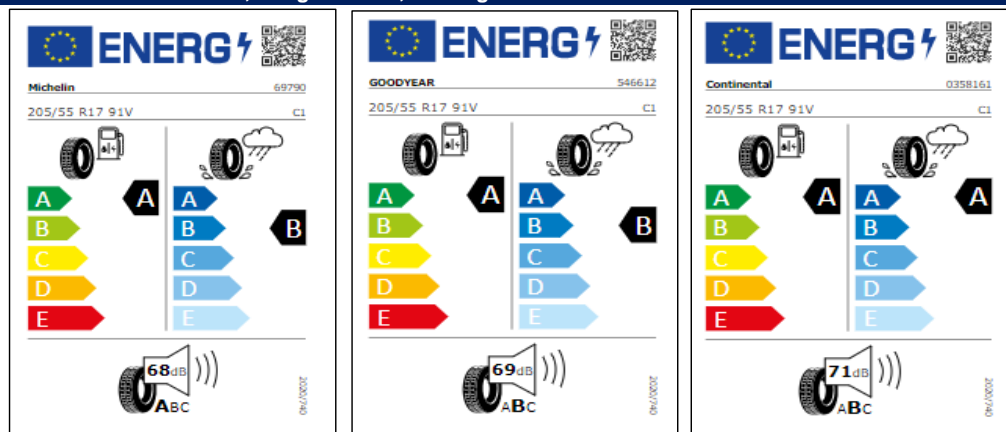

Llantas: Chesterfield 17", Bangalore 17", Sebring 17"