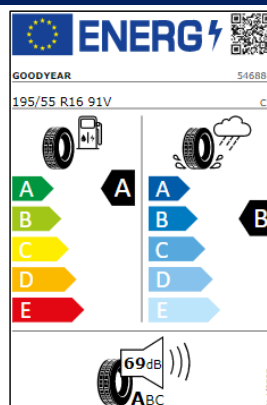

Etiquetas de eficiencia de neumáticos Volkswagen Polo

A continuación se exponen las posibles etiquetas de eficiencia de neumáticos del modelo indicado según las llantas seleccionadas. El fabricante del neumático no se puede seleccionar.

Llantas: acero 14"

Llantas: Seyne 15"

Llantas Sebring 16"

Lantas Pamplona 17", Bonneville 17"

Etiquetas de eficiencia de neumáticos Volkswagen Polo PA

A continuación se exponen las posibles etiquetas de eficiencia de neumáticos del modelo indicado según las llantas seleccionadas. El fabricante del neumático no se puede seleccionar.