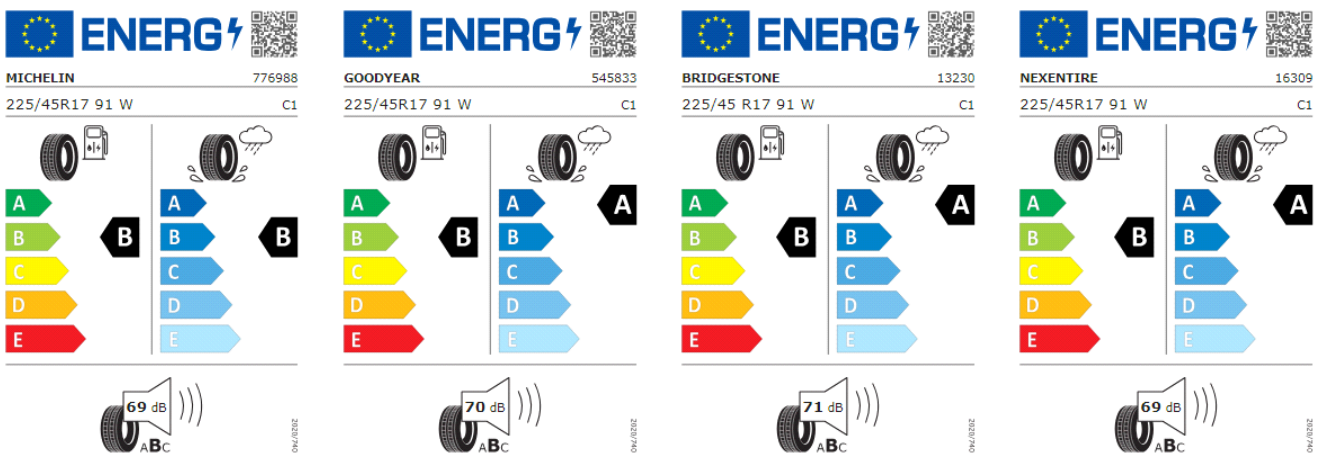

Llantas: Norfolk 16"

Llantas: "Ventura" 17"

Llantas: "Valencia" 17"

Lantas: "Bergamo" 18"

ENERGY

Bridgestone 28540

225/40 R18 92 Y XL C1

A	A
B	B
C	C
D	D
E	E