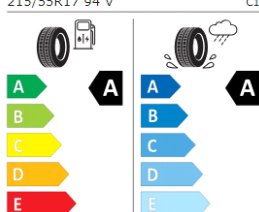

GOODYEAR 547003

215/55R17 94 V C1