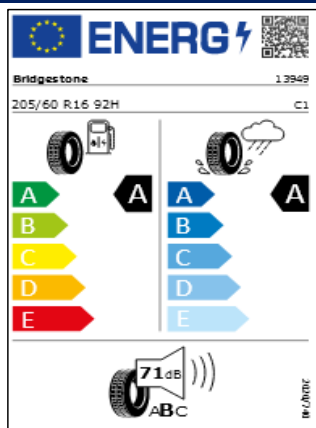

Etiquetas de eficiencia de neumáticos Volkswagen Taigo

A continuación se exponen las posibles etiquetas de eficiencia de neumáticos del modelo indicado según las llantas seleccionadas. El fabricante del neumático no se puede seleccionar.

Llantas: Belmopan 16", Everett 16"