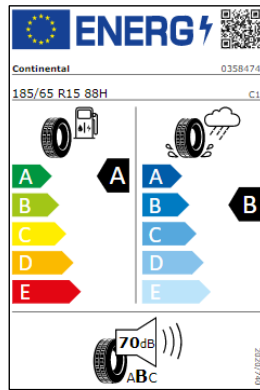

Etiquetas de eficiencia de neumáticos Volkswagen Polo PA

A continuación se exponen las posibles etiquetas de eficiencia de neumáticos del modelo indicado según las llantas seleccionadas. El fabricante del neumático no se puede seleccionar.

Llantas: Essex 15"