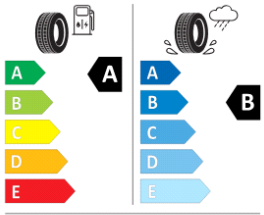

Llantas: "Tirano" 19

Llantas: "Braga" 20

Llantas: "Coventry" 19

Llantas: "Napoli" 21

PIRELLI 27282

285/40R21 109 Y XL C1

004/01/2012

BRIDGESTONE 9890