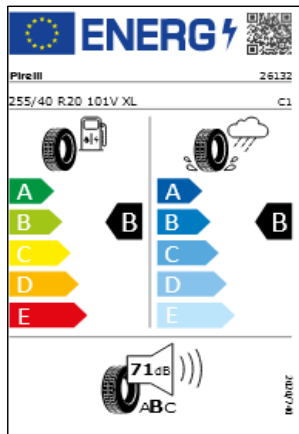

Llantas: Misano 20", Suzuka 20" con neumáticos AirStop