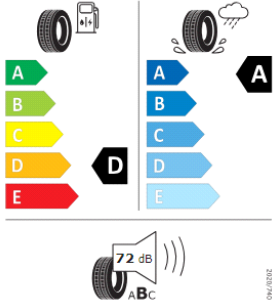

Etiquetas de eficiencia de neumáticos Volkswagen T-Roc Cabrio

A continuación se exponen las posibles etiquetas de eficiencia de neumáticos del modelo indicado según las llantas seleccionadas. El fabricante del neumático no se puede seleccionar.