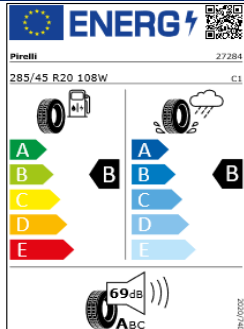

Llantas Nevada 20" / Braga 20" // Montero 20"