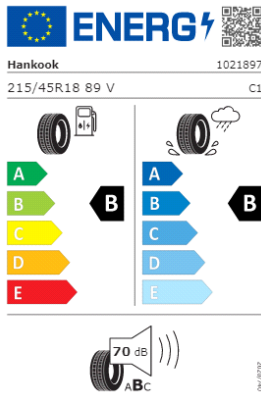

Llantas: "Misano" 18