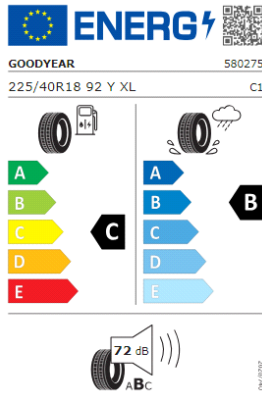

04/2022

BRIDGESTONE 21874

235/35 R19 91 Y XL C1

04/2022

Llantas: "Adelaide" 19

Llantas: "Jerez" 18"

Llantas: "San Antonio" de 16"

Llantas: "Dallas" 18"