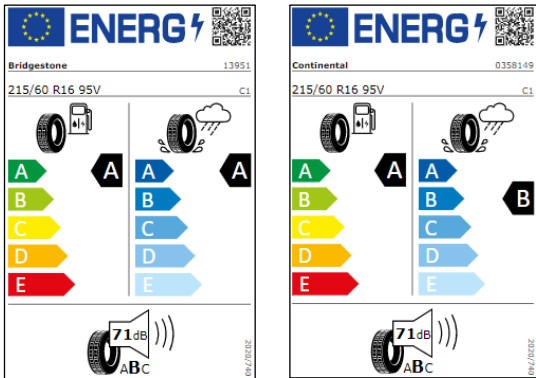

Etiquetas de eficiencia de neumáticos Volkswagen Passat Variant

A continuación se exponen las posibles etiquetas de eficiencia de neumáticos del modelo indicado según las llantas seleccionadas. El fabricante del neumático no se puede seleccionar.

Llantas: Aragon 16"