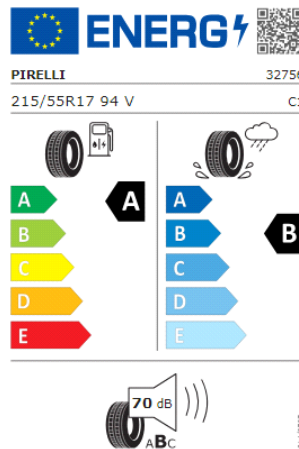

235/35R19 91 Y XL C1

A	A
B	B
C	C
D	D
E	E

70 dB

ENERGY

Bridgestone 27564

235/35 R19 91 Y XL C1

A	A
B	B
C	C
D	D
E	E

70 dB

Etiquetas de eficiencia de neumáticos Volkswagen Touran

A continuación se exponen las posibles etiquetas de eficiencia de neumáticos del modelo indicado según las llantas seleccionadas. El fabricante del neumático no se puede seleccionar.

Llantas: Hamburg 16"

Llantas: "Alexandria" 17

Llantas: "Vallelunga" 17"

Etiquetas de eficiencia de neumáticos Volkswagen Tiguan

A continuación se exponen las posibles etiquetas de eficiencia de neumáticos del modelo indicado según las llantas seleccionadas. El fabricante del neumático no se puede seleccionar.