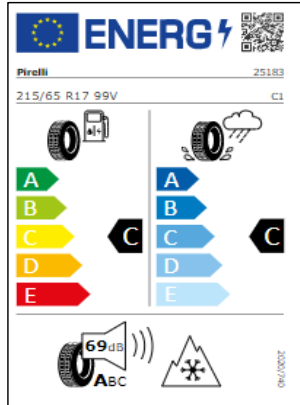

Etiquetas de eficiencia de neumáticos Volkswagen Tiguan Allspace

A continuación se exponen las posibles etiquetas de eficiencia de neumáticos del modelo indicado según las llantas seleccionadas. El fabricante del neumático no se puede seleccionar.

Llantas: Tulsa 17" con neumáticos AirStop para todas las estaciones