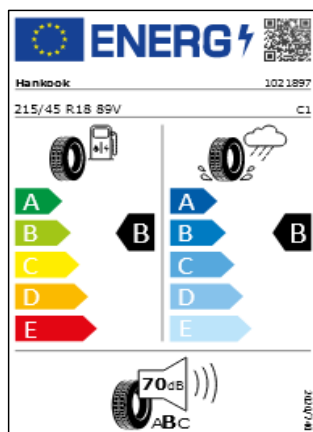

Llantas Misano 18"