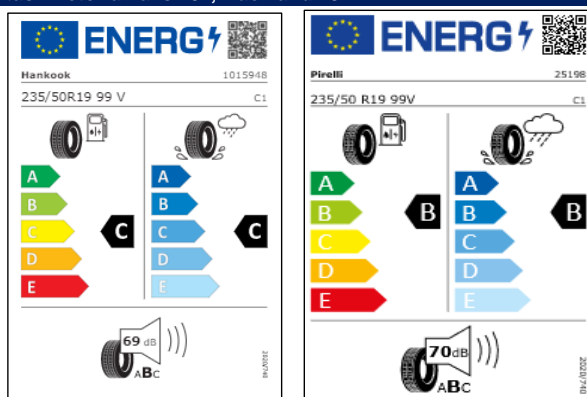

Llantas: Victoria Falls 19", Auckland 19"