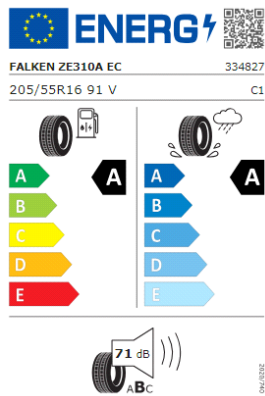

Llantas: "San Antonio" de 16"