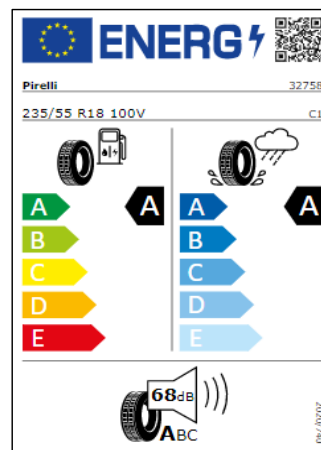

Llantas: Nizza 18"