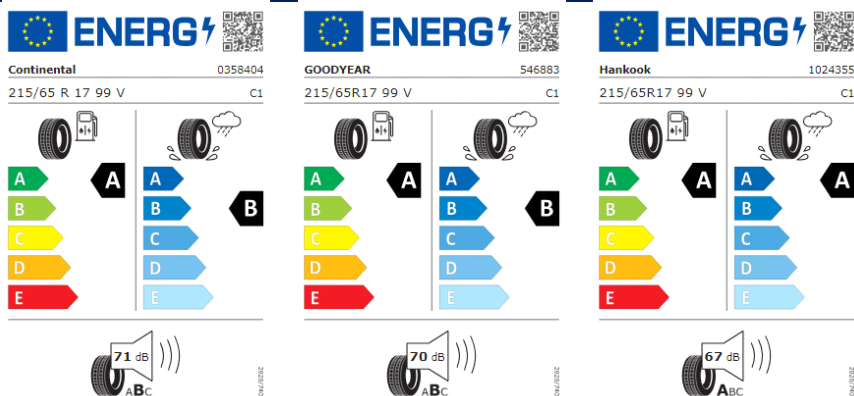

Llantas: Montana 17", Tulsa 17"

Llantas: Nizza 18", Frankfurt 18", Sebring 18"

Llantas: Victoria Falls 19", Auckland 19"

Llantas: Valencia 19"

Llantas Misano 20", Suzuka 20"

Llantas Estoril 21"

Etiquetas de eficiencia de neumáticos Volkswagen Tiguan

A continuación se exponen las posibles etiquetas de eficiencia de neumáticos del modelo indicado según las llantas seleccionadas. El fabricante del neumático no se puede seleccionar.

Llantas: "Bari" 17