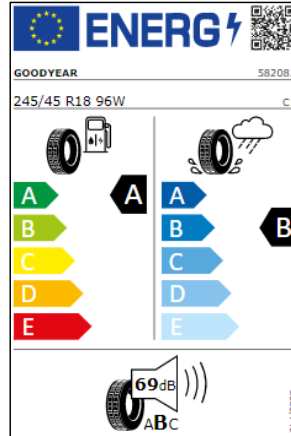

Etiquetas de eficiencia de neumáticos Volkswagen Arteon

A continuación se exponen las posibles etiquetas de eficiencia de neumáticos del modelo indicado según las llantas seleccionadas. El fabricante del neumático no se puede seleccionar.

Llantas: Almere 18" // Valdemossa 18"