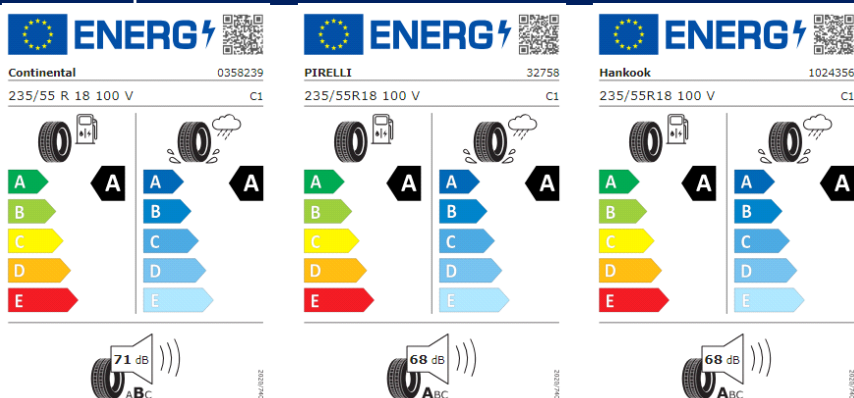

Llantas: "Napoli" 18