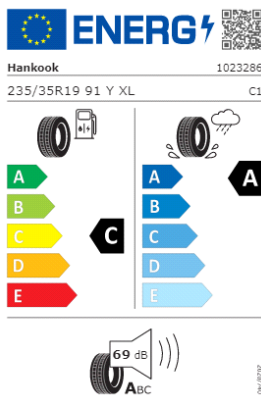

Llantas: "Adelaide" 19