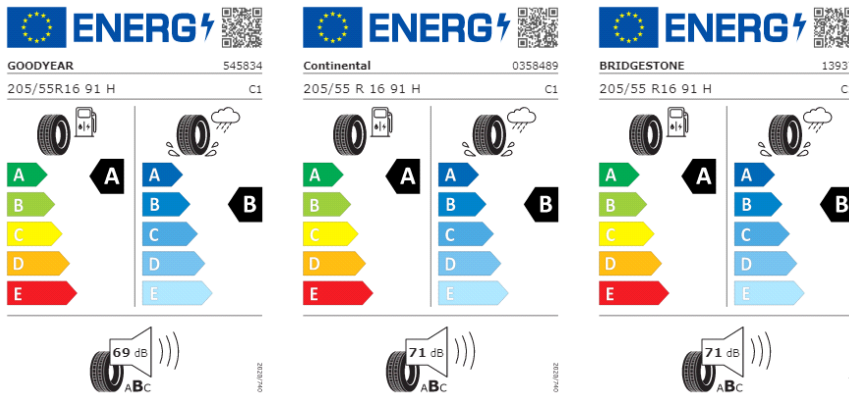

Etiquetas de eficiencia de neumáticos Volkswagen Golf

A continuación se exponen las posibles etiquetas de eficiencia de neumáticos del modelo indicado según las llantas seleccionadas. El fabricante del neumático no se puede seleccionar.

Llantas: "Norfolk" de 16"