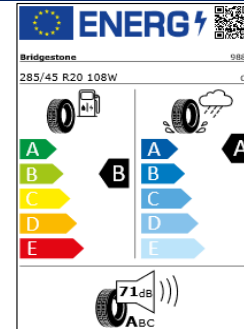

Llantas Nevada 20" / Braga 20" // Montero 20"