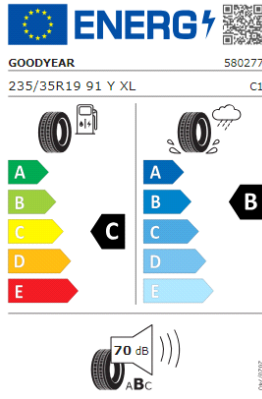

04/2022

BRIDGESTONE 21874

235/35 R19 91 Y XL C1

04/2022

Llantas: "Adelaide" 19

Llantas: "Jerez" 18"

Llantas: "San Antonio" de 16"

Llantas: "Dallas" 18"