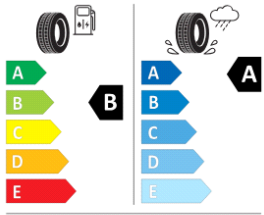

004/01/2012

BRIDGESTONE 9890

285/40 R21 109 Y XL C1