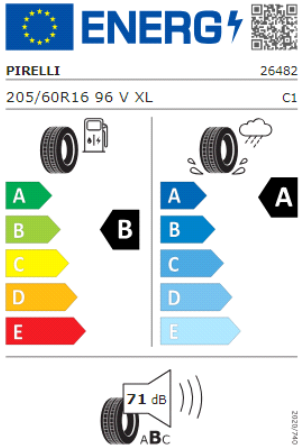

Etiquetas de eficiencia de neumáticos Volkswagen Touran

A continuación se exponen las posibles etiquetas de eficiencia de neumáticos del modelo indicado según las llantas seleccionadas. El fabricante del neumático no se puede seleccionar.

Llantas: Hamburg 16"