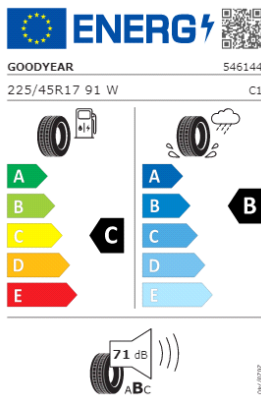

Llantas: "Richmond" de 17"