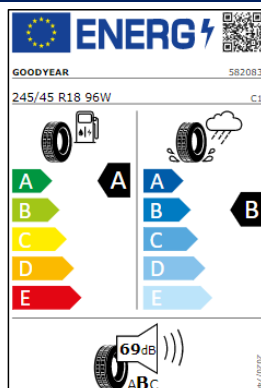

Etiquetas de eficiencia de neumáticos Volkswagen Arteon SB

A continuación se exponen las posibles etiquetas de eficiencia de neumáticos del modelo indicado según las llantas seleccionadas. El fabricante del neumático no se puede seleccionar.

Llantas: Almere 18" // Valdemossa 18"