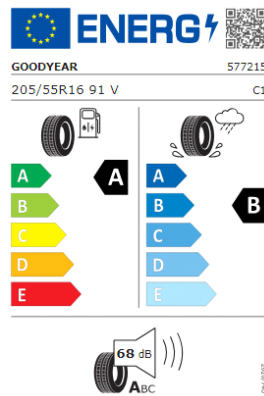

04/2022

BRIDGESTONE 21874

235/35 R19 91 Y XL C1

04/2022

Llantas: "Adelaide" 19

Llantas: "Jerez" 18"

Llantas: "San Antonio" de 16"

Llantas: "Dallas" 18"