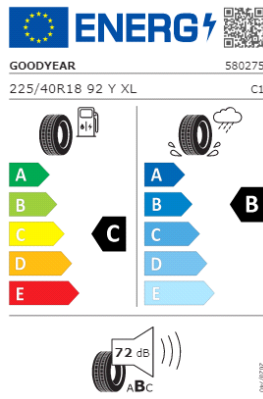

Llantas: "Richmond" de 17"

Llantas: "Adelaide" 19

Llantas: "Richmond" 18

Llantas: "Estoril" 19