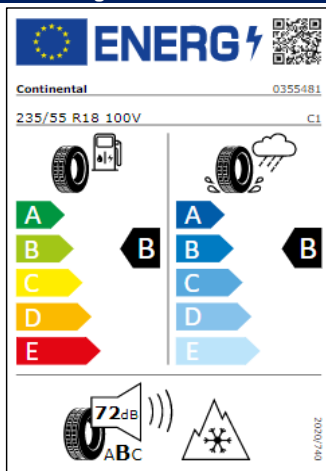

Llantas: Kingston 18" con neumáticos AirStop para todas las estaciones