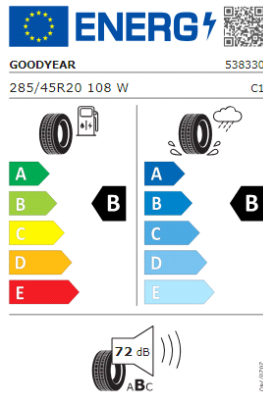

Llantas: Misano 20", Suzuka 20" con neumáticos AirStop

Etiquetas de eficiencia de neumáticos Volkswagen Touareg

A continuación se exponen las posibles etiquetas de eficiencia de neumáticos del modelo indicado según las llantas seleccionadas. El fabricante del neumático no se puede seleccionar.

285/40 R21 109 Y XL C1

004/01/2012

Llantas: "Nevada" 20

Llantas: "York" 20

Llantas: "Leeds" 21

Llantas: "Estoril" 22

Llantas: "Tirano" 19

PIRELLI 27285