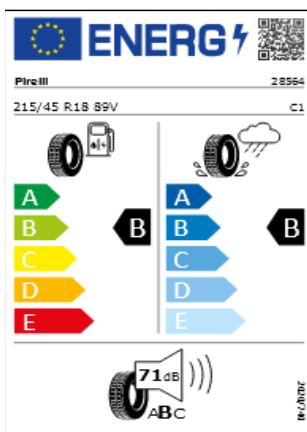

Llantas Misano 18"