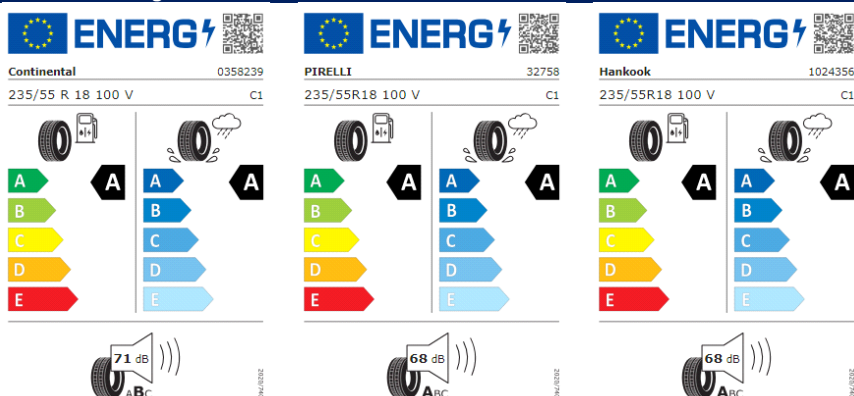

Llantas: "Bologna" 18