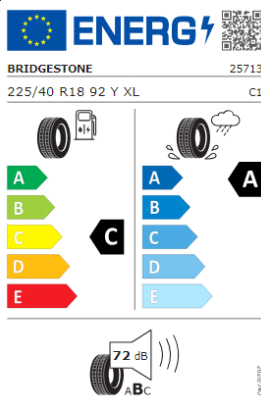

Llantas: "Richmond" 18