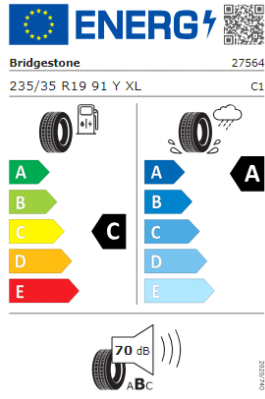

04/2022

BRIDGESTONE 21874

235/35 R19 91 Y XL C1

04/2022

Llantas: "Adelaide" 19

Llantas: "Jerez" 18"

Llantas: "San Antonio" de 16"

Llantas: "Dallas" 18"