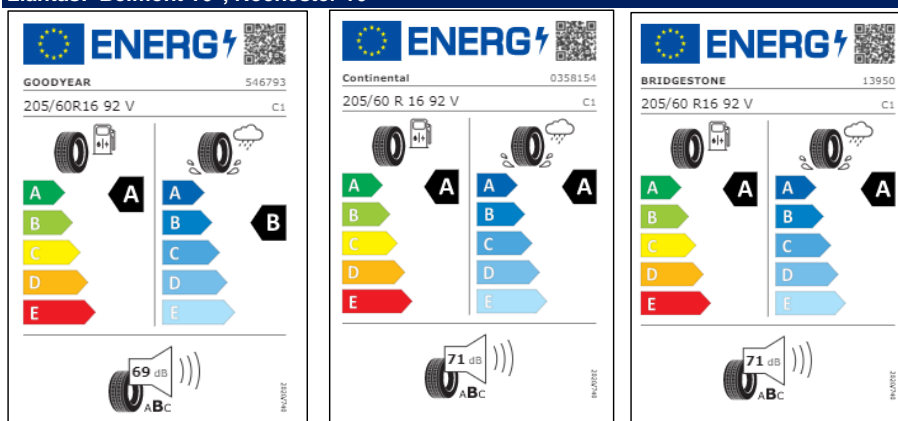

Llantas: Belmont 16", Rochester 16"