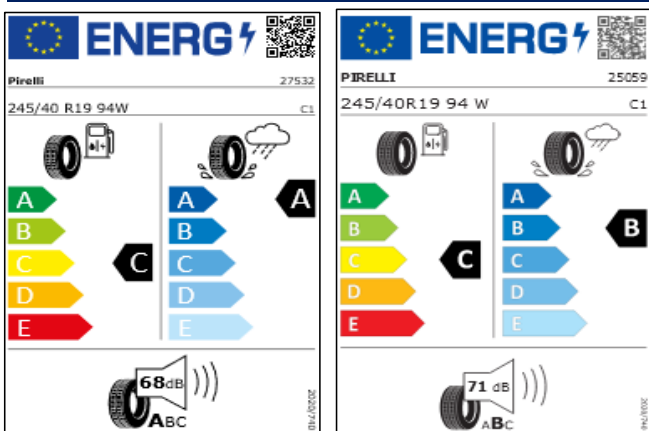

Llantas Albertville 19"