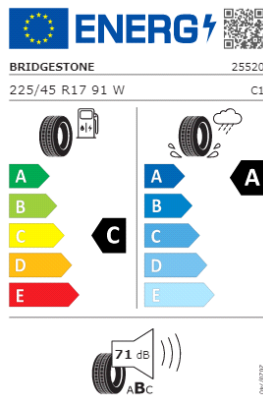

Llantas: "Richmond" de 17"