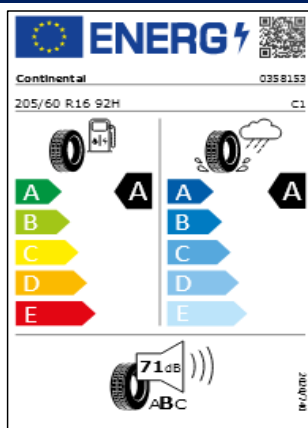

Etiquetas de eficiencia de neumáticos Volkswagen Taigo

A continuación se exponen las posibles etiquetas de eficiencia de neumáticos del modelo indicado según las llantas seleccionadas. El fabricante del neumático no se puede seleccionar.

Llantas: Belmopan 16", Everett 16"