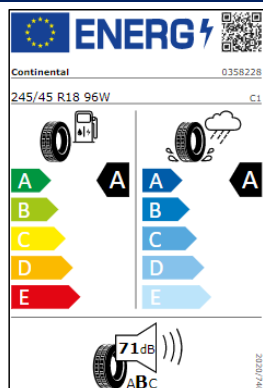

Etiquetas de eficiencia de neumáticos Volkswagen Arteon SB

A continuación se exponen las posibles etiquetas de eficiencia de neumáticos del modelo indicado según las llantas seleccionadas. El fabricante del neumático no se puede seleccionar.

Llantas: Almere 18" // Valdemossa 18"