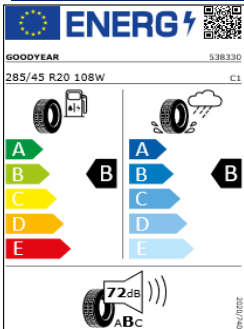

Llantas Nevada 20" / Braga 20" // Montero 20"