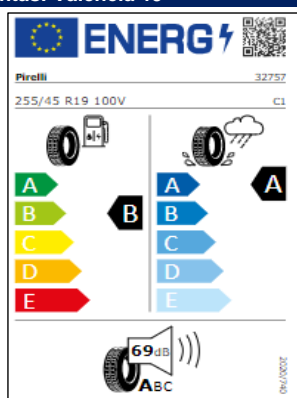

Llantas: Montana 17", Tulsa 17"

Llantas: Nizza 18", Frankfurt 18", Sebring 18"

Llantas: Victoria Falls 19", Auckland 19"

Llantas: Valencia 19"

Llantas Misano 20", Suzuka 20"

Llantas Estoril 21"

Etiquetas de eficiencia de neumáticos Volkswagen Tiguan