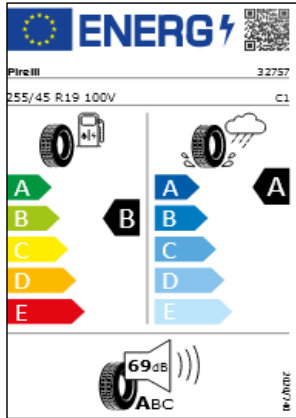

Llantas: Valencia 19" con neumáticos AirStop resistencia a la rodadura optimizada