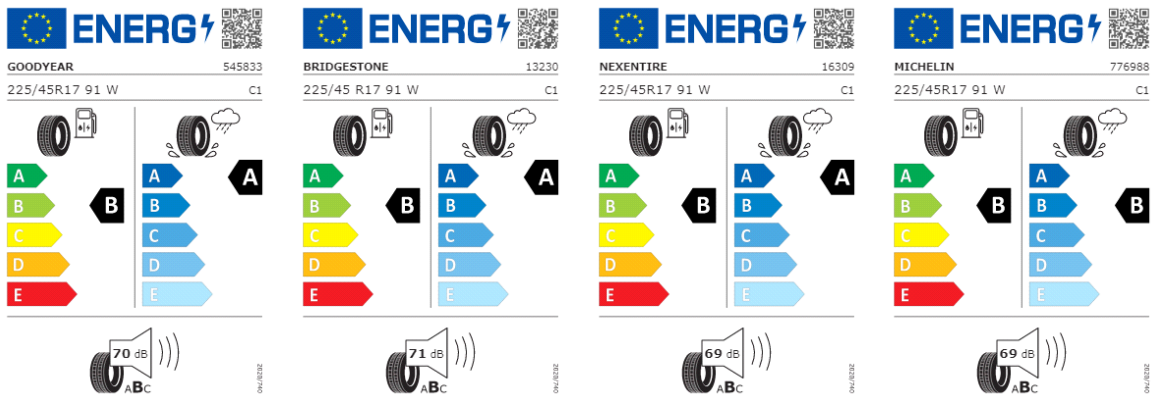

Llantas: "Valencia" de 17"

Llantas: "Bergamo" de 18"