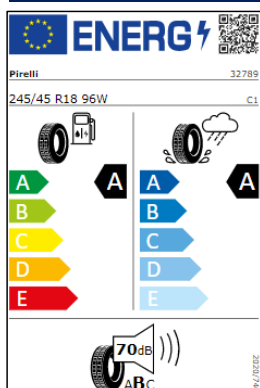

Etiquetas de eficiencia de neumáticos Volkswagen Arteon SB

A continuación se exponen las posibles etiquetas de eficiencia de neumáticos del modelo indicado según las llantas seleccionadas. El fabricante del neumático no se puede seleccionar.

Llantas: Almere 18" // Valdemossa 18"