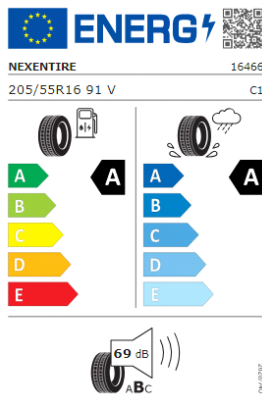

04/2022

BRIDGESTONE 21874

235/35 R19 91 Y XL C1

04/2022

Llantas: "Adelaide" 19

Llantas: "Jerez" 18"

Llantas: "San Antonio" de 16"

Llantas: "Dallas" 18"