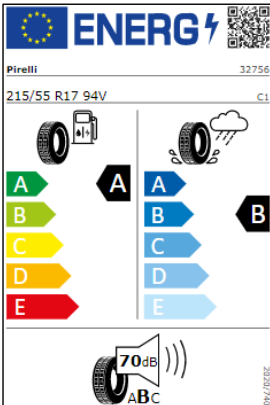

Llantas: Nivelles 17", Soho 17" // Sebring 17", London 17"